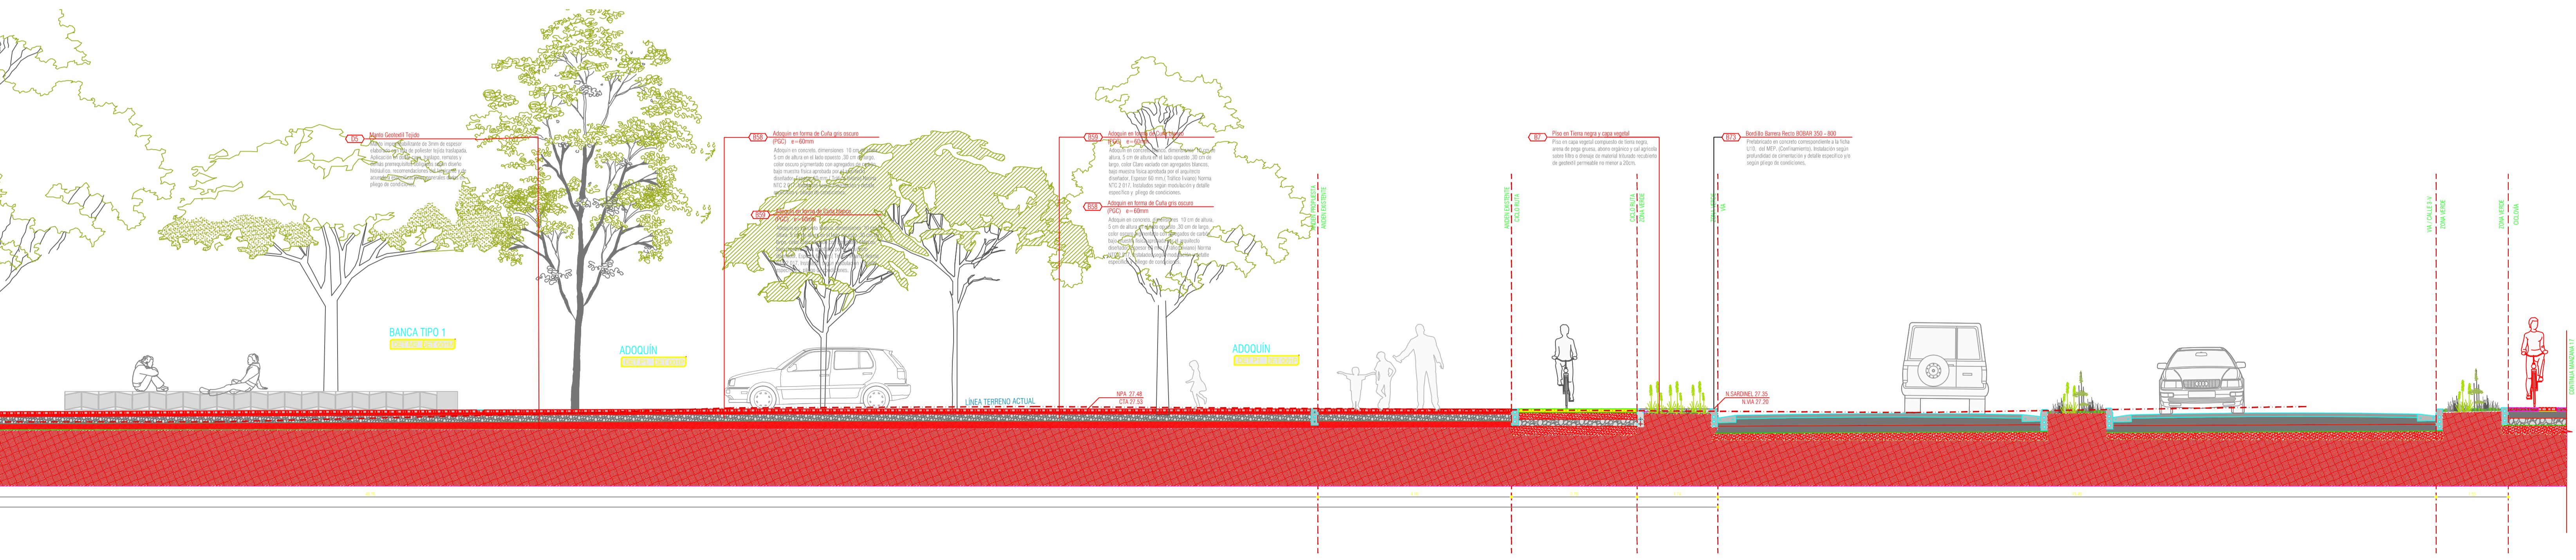

SECCIÓN (ORIENTE - OCCIDENTE) - MANZANA 20
PARQUE RECREODEPORTIVO VILLAS DE SAN PABLO
ESCALA 1:50

Findeter
Proyectos de Ingeniería

calderantes

ACADIA DE SAN PABLO
Alcaldía Municipal

MANZANA 20 - SECCIÓN 4 (ORIENTE - OCCIDENTE)

Villas de San Pablo

SECCIÓN 4 (ORIENTE - OCCIDENTE) - MANZANA 20

PARQUE RECREODEPORTIVO VILLAS DE SAN PABLO

ESCALA 1:500

19/21