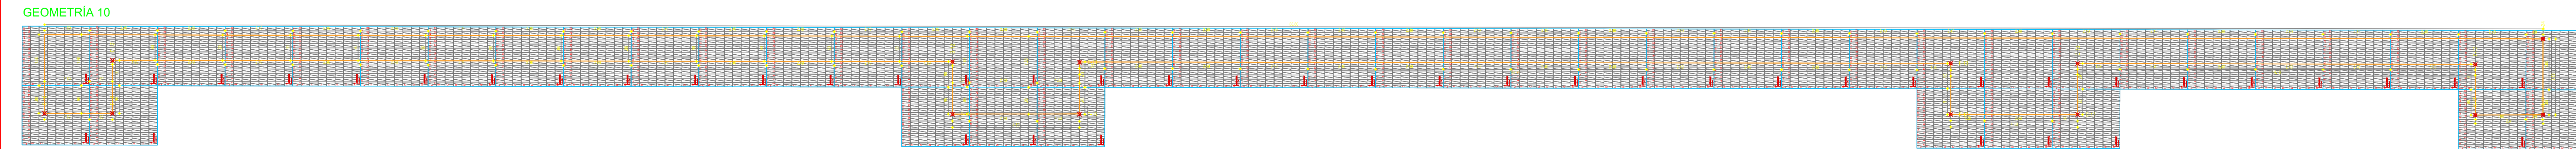

PLANTA - REFERENCIA DE GEOMETRÍAS DEL 7 AL 15  
 PARQUE RECREO DEPORTIVO - GALAPA  
 ESCALA 1:150

DETALLE DE MODULACIÓN DE PISOS  
 ESCALA 1:20

DETALLE DE MODULACIÓN DE PISOS  
 ESCALA 1:20

DETALLE DE MODULACIÓN DE PISOS  
 ESCALA 1:20

GEOMETRÍA 8  
 ESCALA 1:75

GEOMETRÍA 9  
 ESCALA 1:75

GEOMETRÍA 11  
 ESCALA 1:75

GEOMETRÍA 12  
 ESCALA 1:75

GEOMETRÍA 13  
 ESCALA 1:75

GEOMETRÍA 15  
 ESCALA 1:75

GEOMETRÍA 7  
 ESCALA 1:75

GEOMETRÍA 10  
 ESCALA 1:75