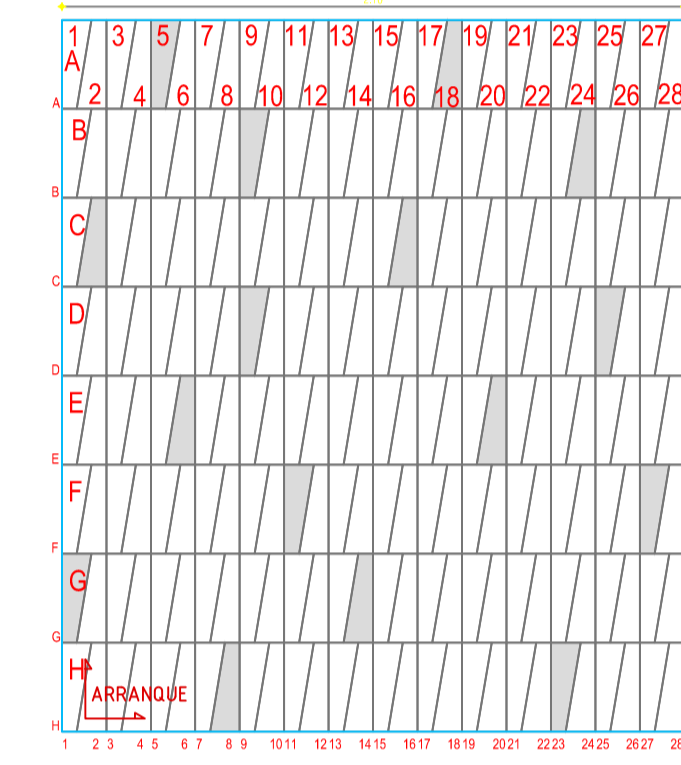

PLANTA - REFERENCIA DE GEOMETRÍAS DEL 7 AL 15  
 PARQUE RECREO DEPORTIVO - GALAPA  
 ESCALA 1:150

DETALLE DE MODULACIÓN DE PISOS  
 ESCALA 1:20

DETALLE DE MODULACIÓN DE PISOS  
 ESCALA 1:20

DETALLE DE MODULACIÓN DE PISOS  
 ESCALA 1:20

GEOMETRÍA 8  
 ESCALA 1:75

GEOMETRÍA 9  
 ESCALA 1:75

GEOMETRÍA 11  
 ESCALA 1:75

GEOMETRÍA 12  
 ESCALA 1:75

GEOMETRÍA 13  
 ESCALA 1:75

GEOMETRÍA 15  
 ESCALA 1:75

GEOMETRÍA 7  
 ESCALA 1:75

GEOMETRÍA 10  
 ESCALA 1:75