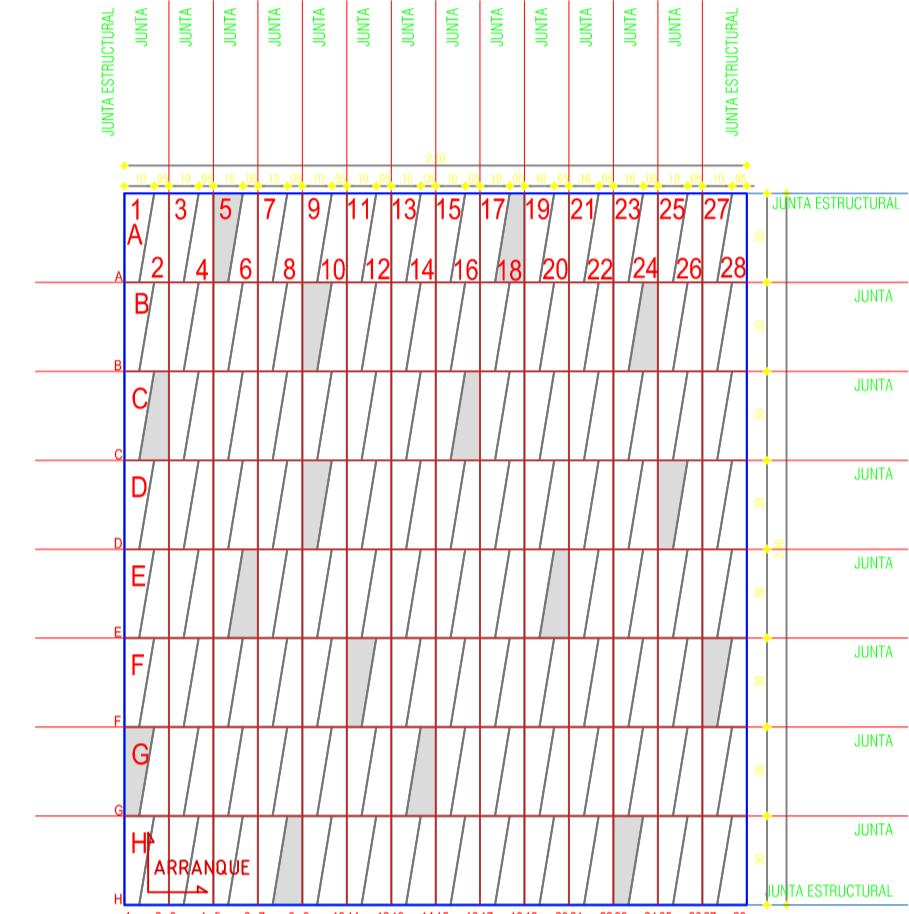

PLANTA - REFERENCIA DE GEOMETRÍAS DEL 7 AL 15  
 PARQUE RECREO DEPORTIVO - GALAPA  
 ESCALA 1:150

DETALLE DE MODULACIÓN DE PISOS  
 ESCALA 1:20

DETALLE DE MODULACIÓN DE PISOS  
 ESCALA 1:20

DETALLE DE MODULACIÓN DE PISOS  
 ESCALA 1:20

GEOMETRÍA 8  
 ESCALA 1:75

GEOMETRÍA 9  
 ESCALA 1:75

GEOMETRÍA 11  
 ESCALA 1:75

GEOMETRÍA 12  
 ESCALA 1:75

GEOMETRÍA 13  
 ESCALA 1:75

GEOMETRÍA 15  
 ESCALA 1:75

GEOMETRÍA 7  
 ESCALA 1:75

GEOMETRÍA 10  
 ESCALA 1:75