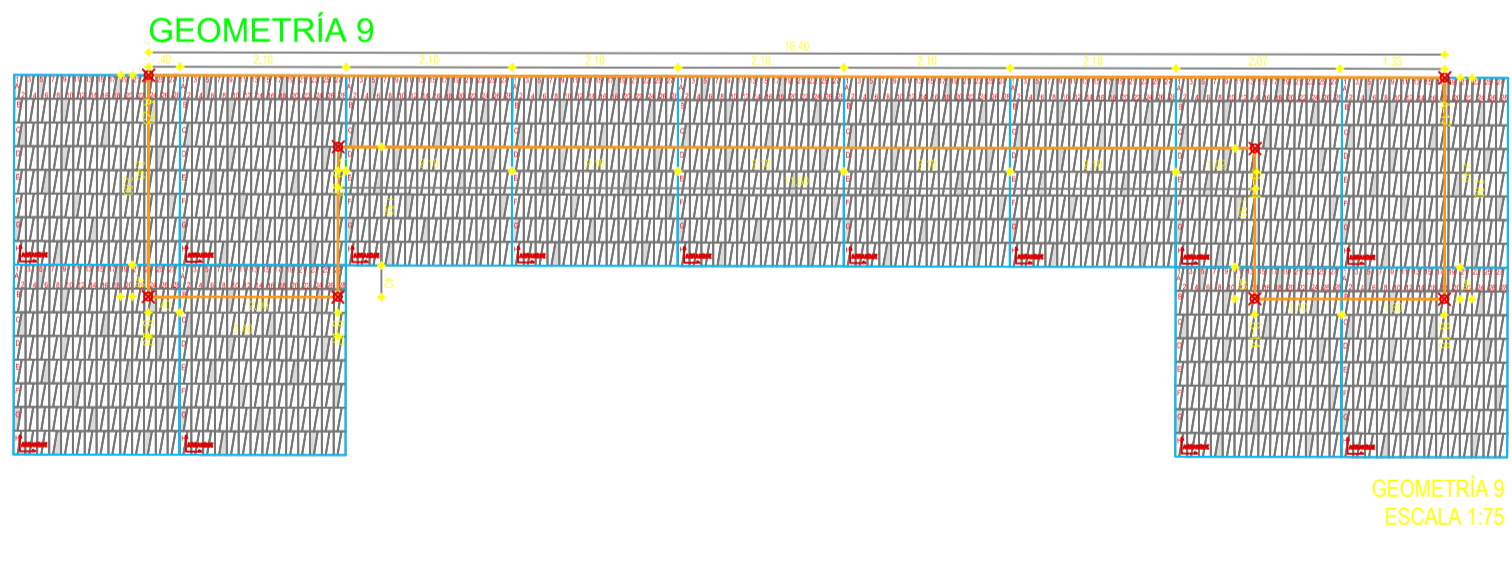

PLANTA - REFERENCIA DE GEOMETRÍAS DEL 7 AL 15  
 PARQUE RECREO DEPORTIVO - GALAPA  
 ESCALA 1:150

DETALLE DE MODULACIÓN DE PISOS  
 ESCALA 1:20

DETALLE DE MODULACIÓN DE PISOS  
 ESCALA 1:20

DETALLE DE MODULACIÓN DE PISOS  
 ESCALA 1:20

GEOMETRÍA 8  
 ESCALA 1:75

GEOMETRÍA 9  
 ESCALA 1:75

GEOMETRÍA 11  
 ESCALA 1:75

GEOMETRÍA 12  
 ESCALA 1:75

GEOMETRÍA 13  
 ESCALA 1:75

GEOMETRÍA 15  
 ESCALA 1:75

GEOMETRÍA 7  
 ESCALA 1:75

GEOMETRÍA 10  
 ESCALA 1:75