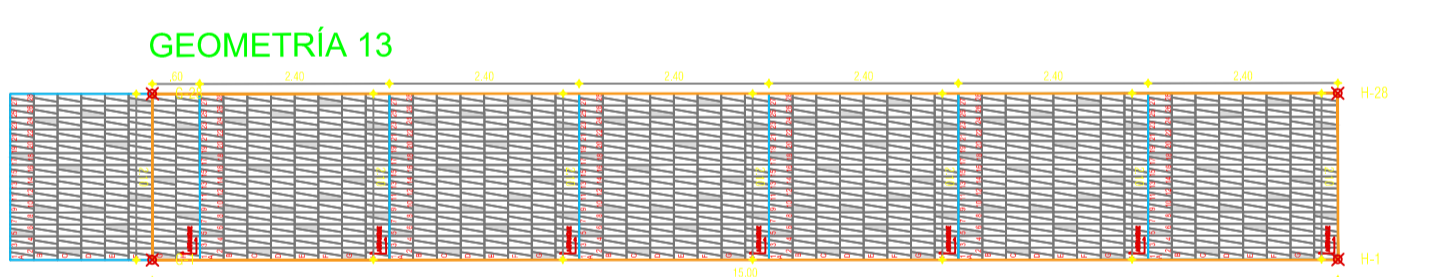

PLANTA - REFERENCIA DE GEOMETRÍAS DEL 7 AL 15  
 PARQUE RECREO DEPORTIVO - GALAPA  
 ESCALA 1:150

DETALLE DE MODULACIÓN DE PISOS  
 ESCALA 1:20

DETALLE DE MODULACIÓN DE PISOS  
 ESCALA 1:20

DETALLE DE MODULACIÓN DE PISOS  
 ESCALA 1:20

GEOMETRÍA 8  
 ESCALA 1:75

GEOMETRÍA 9  
 ESCALA 1:75

GEOMETRÍA 11  
 ESCALA 1:75

GEOMETRÍA 12  
 ESCALA 1:75

GEOMETRÍA 13  
 ESCALA 1:75

GEOMETRÍA 15  
 ESCALA 1:75

GEOMETRÍA 7  
 ESCALA 1:75

GEOMETRÍA 10  
 ESCALA 1:75