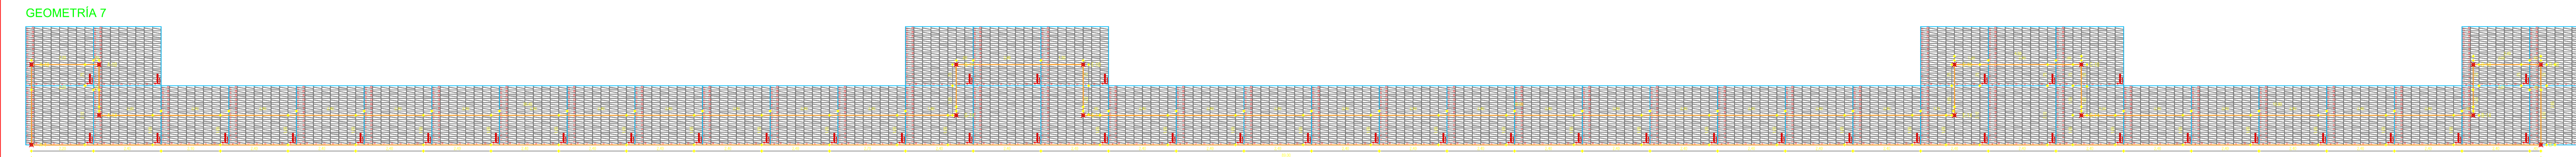

PLANTA - REFERENCIA DE GEOMETRÍAS DEL 7 AL 15  
 PARQUE RECREO DEPORTIVO - GALAPA  
 ESCALA 1:150

DETALLE DE MODULACIÓN DE PISOS  
 ESCALA 1:20

DETALLE DE MODULACIÓN DE PISOS  
 ESCALA 1:20

DETALLE DE MODULACIÓN DE PISOS  
 ESCALA 1:20

GEOMETRÍA 8  
 ESCALA 1:75

GEOMETRÍA 9  
 ESCALA 1:75

GEOMETRÍA 11  
 ESCALA 1:75

GEOMETRÍA 12  
 ESCALA 1:75

GEOMETRÍA 13  
 ESCALA 1:75

GEOMETRÍA 15  
 ESCALA 1:75

GEOMETRÍA 7  
 ESCALA 1:75

GEOMETRÍA 10  
 ESCALA 1:75