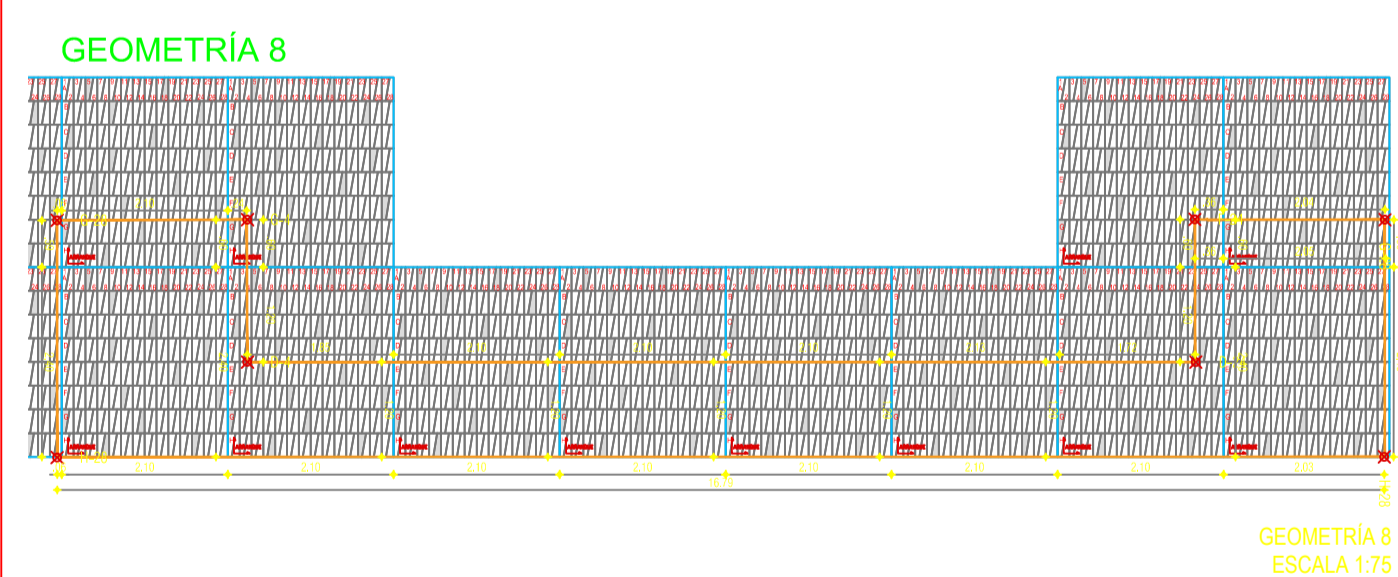

PLANTA - REFERENCIA DE GEOMETRÍAS DEL 7 AL 15  
 PARQUE RECREO DEPORTIVO - GALAPA  
 ESCALA 1:150

DETALLE DE MODULACIÓN DE PISOS  
 ESCALA 1:20

DETALLE DE MODULACIÓN DE PISOS  
 ESCALA 1:20

DETALLE DE MODULACIÓN DE PISOS  
 ESCALA 1:20

GEOMETRÍA 8  
 ESCALA 1:75

GEOMETRÍA 9  
 ESCALA 1:75

GEOMETRÍA 11  
 ESCALA 1:75

GEOMETRÍA 12  
 ESCALA 1:75

GEOMETRÍA 13  
 ESCALA 1:75

GEOMETRÍA 15  
 ESCALA 1:75

GEOMETRÍA 7  
 ESCALA 1:75

GEOMETRÍA 10  
 ESCALA 1:75