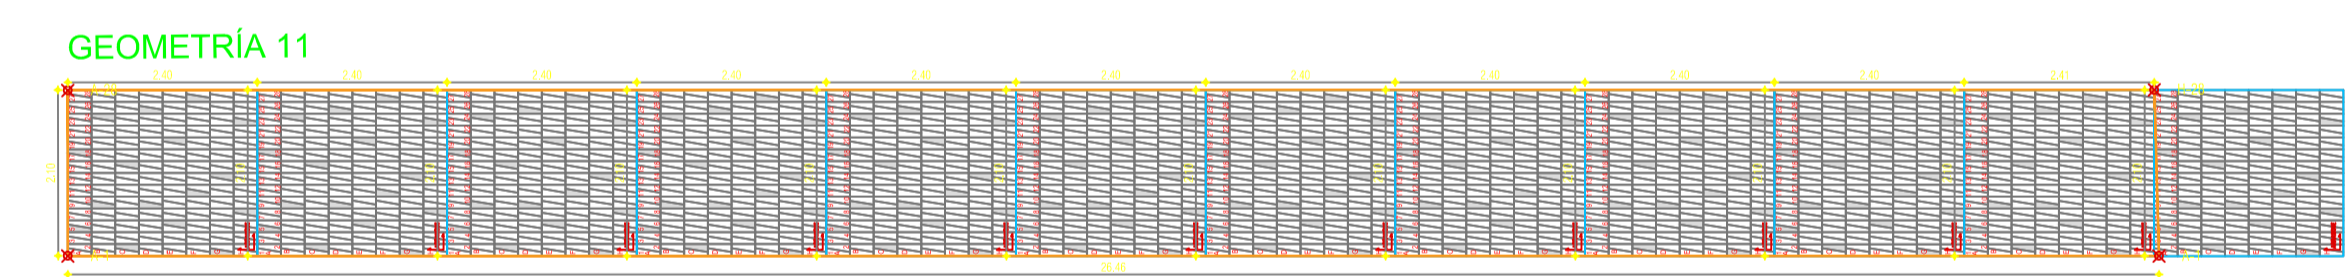

PLANTA - REFERENCIA DE GEOMETRÍAS DEL 7 AL 15  
 PARQUE RECREO DEPORTIVO - GALAPA  
 ESCALA 1:150

DETALLE DE MODULACIÓN DE PISOS  
 ESCALA 1:20

DETALLE DE MODULACIÓN DE PISOS  
 ESCALA 1:20

DETALLE DE MODULACIÓN DE PISOS  
 ESCALA 1:20

GEOMETRÍA 8  
 ESCALA 1:75

GEOMETRÍA 9  
 ESCALA 1:75

GEOMETRÍA 11  
 ESCALA 1:75

GEOMETRÍA 12  
 ESCALA 1:75

GEOMETRÍA 13  
 ESCALA 1:75

GEOMETRÍA 15  
 ESCALA 1:75

GEOMETRÍA 7  
 ESCALA 1:75

GEOMETRÍA 10  
 ESCALA 1:75