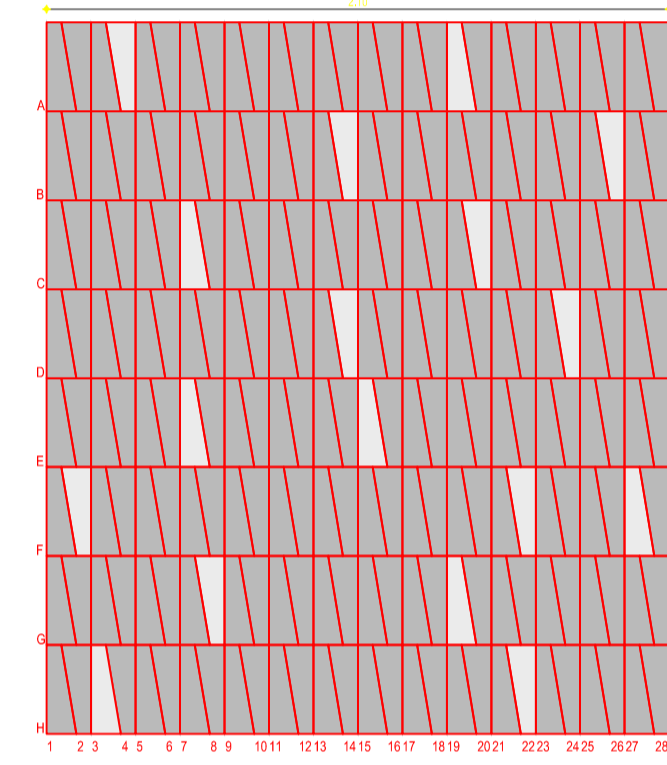

PLANTA - REFERENCIA DE GEOMETRÍAS DEL 7 AL 15  
 PARQUE RECREO DEPORTIVO - GALAPA  
 ESCALA 1:150

DETALLE DE MODULACIÓN DE PISOS  
 ESCALA 1:20

DETALLE DE MODULACIÓN DE PISOS  
 ESCALA 1:20

DETALLE DE MODULACIÓN DE PISOS  
 ESCALA 1:20

GEOMETRÍA 8  
 ESCALA 1:75

GEOMETRÍA 9  
 ESCALA 1:75

GEOMETRÍA 11  
 ESCALA 1:75

GEOMETRÍA 12  
 ESCALA 1:75

GEOMETRÍA 13  
 ESCALA 1:75

GEOMETRÍA 15  
 ESCALA 1:75

GEOMETRÍA 7  
 ESCALA 1:75

GEOMETRÍA 10  
 ESCALA 1:75