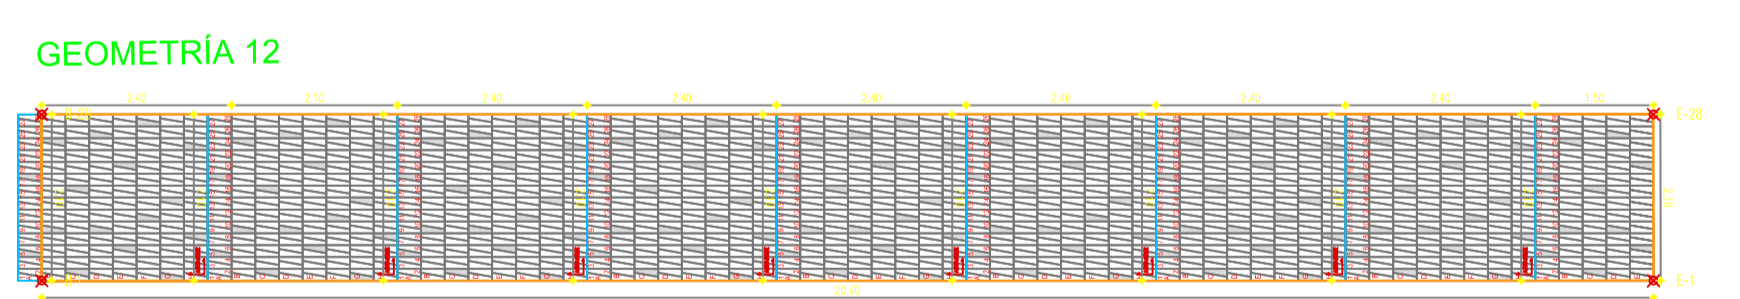

PLANTA - REFERENCIA DE GEOMETRÍAS DEL 7 AL 15  
 PARQUE RECREO DEPORTIVO - GALAPA  
 ESCALA 1:150

DETALLE DE MODULACIÓN DE PISOS  
 ESCALA 1:20

DETALLE DE MODULACIÓN DE PISOS  
 ESCALA 1:20

DETALLE DE MODULACIÓN DE PISOS  
 ESCALA 1:20

GEOMETRÍA 8  
 ESCALA 1:75

GEOMETRÍA 9  
 ESCALA 1:75

GEOMETRÍA 11  
 ESCALA 1:75

GEOMETRÍA 12  
 ESCALA 1:75

GEOMETRÍA 13  
 ESCALA 1:75

GEOMETRÍA 15  
 ESCALA 1:75

GEOMETRÍA 7  
 ESCALA 1:75

GEOMETRÍA 10  
 ESCALA 1:75