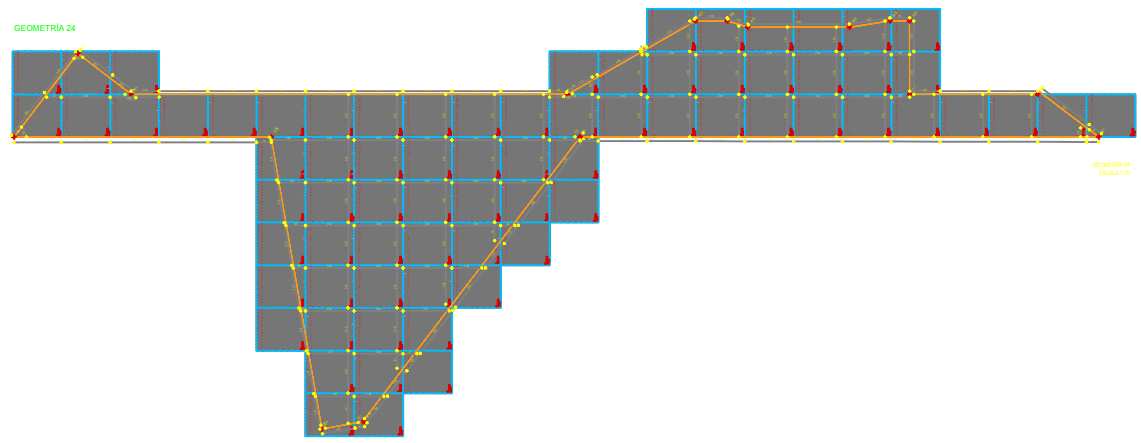

GEOMETRÍA 24
ESCALA 1:10

Soledad

C/ San Juan, 100 - 41013 San Juan de los Ríos (Sevilla)

T: +34 954 66 11 11

F: +34 954 66 11 12

E: info@soledad.es

www.soledad.es