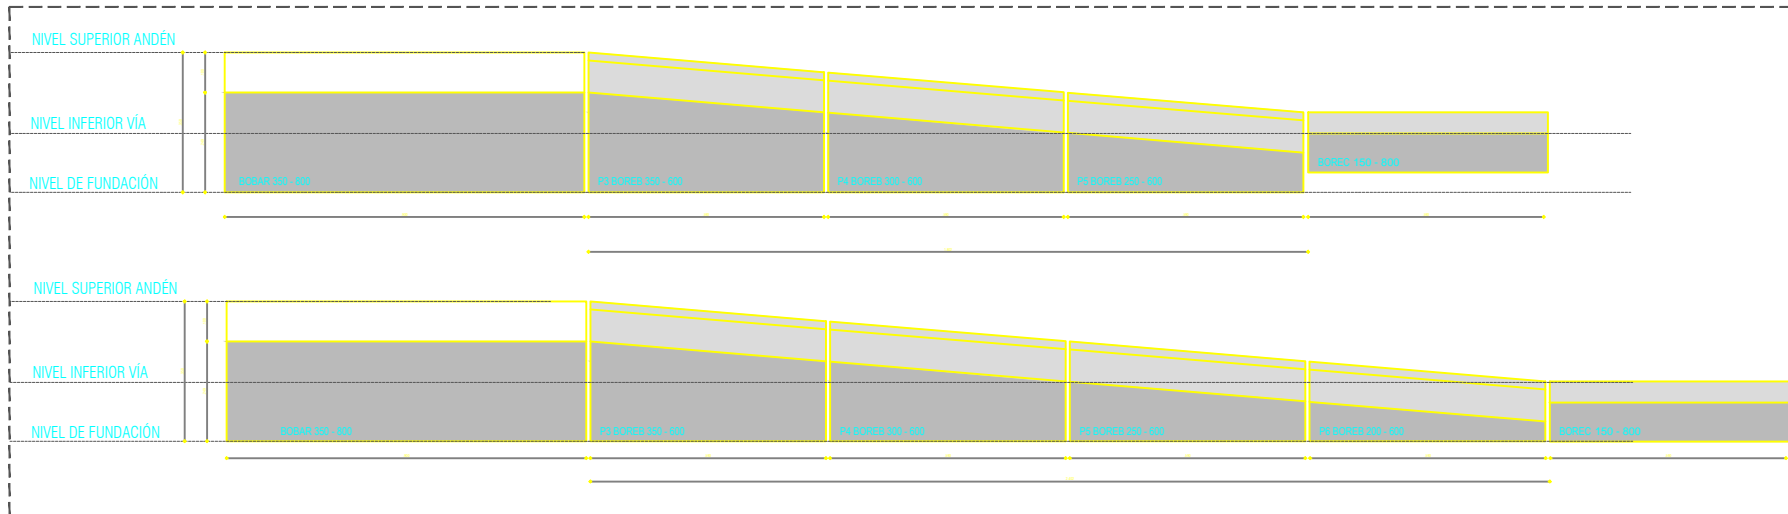

NIVEL SUPERIOR

ALIGERAMIENTO OPCIONAL

B66 Bordillo rectangular recto BOREC 250-800

B72 Bordillo para Rebaje BOREB 350/450 - 800

Soledad

Soledad

Soledad

Soledad