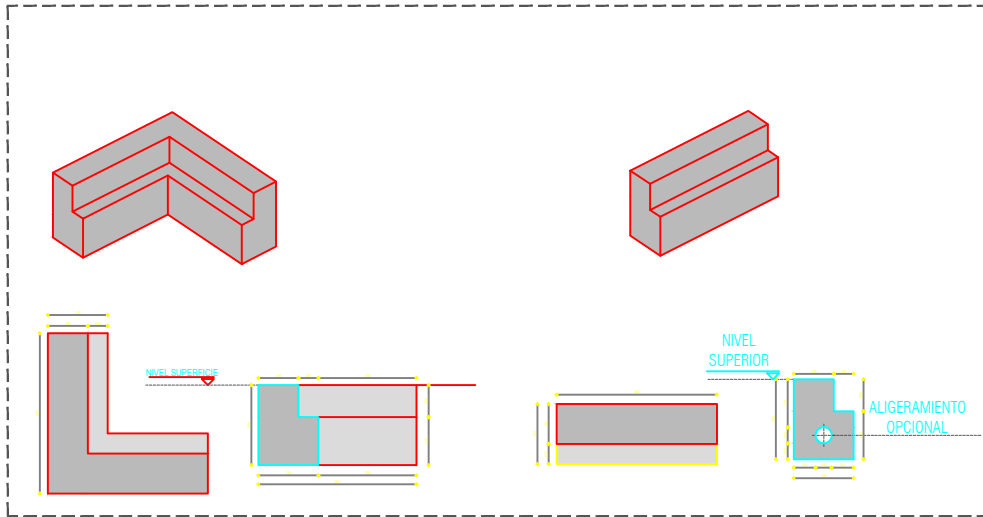

B70 Marco para alcorque MAINT 150-400