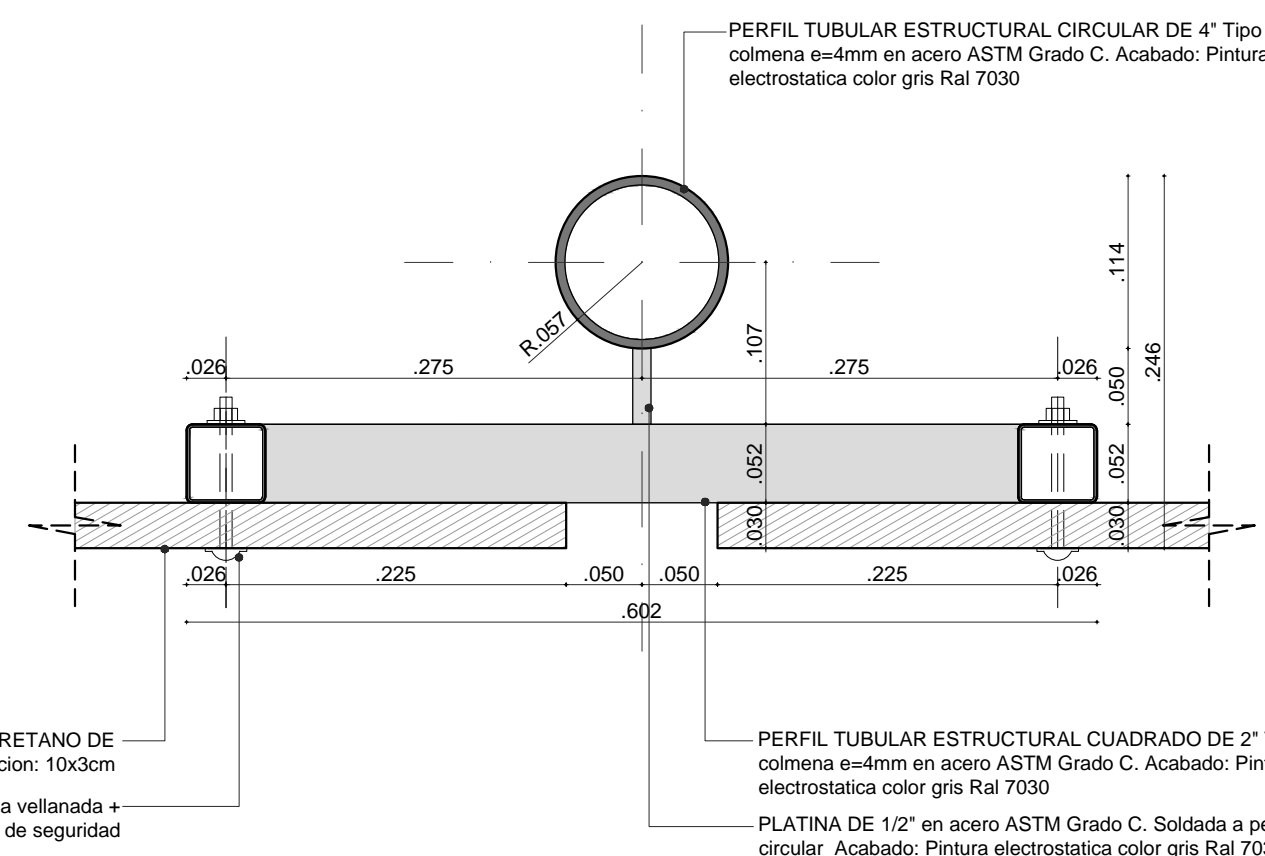

# PERGOLA

DETALLE CORTE 1  
Esc. 1:5

DETALLE CORTE 2  
Esc. 1:5

PLANTA PERGOLA  
Esc. 1:20

PLANTA MODULOS PERGOLA  
Esc. 1:20

PLANTA ANCLAJES PERGOLA  
Esc. 1:20

CORTE TRANSVERSAL PERGOLA  
Esc. 1:20