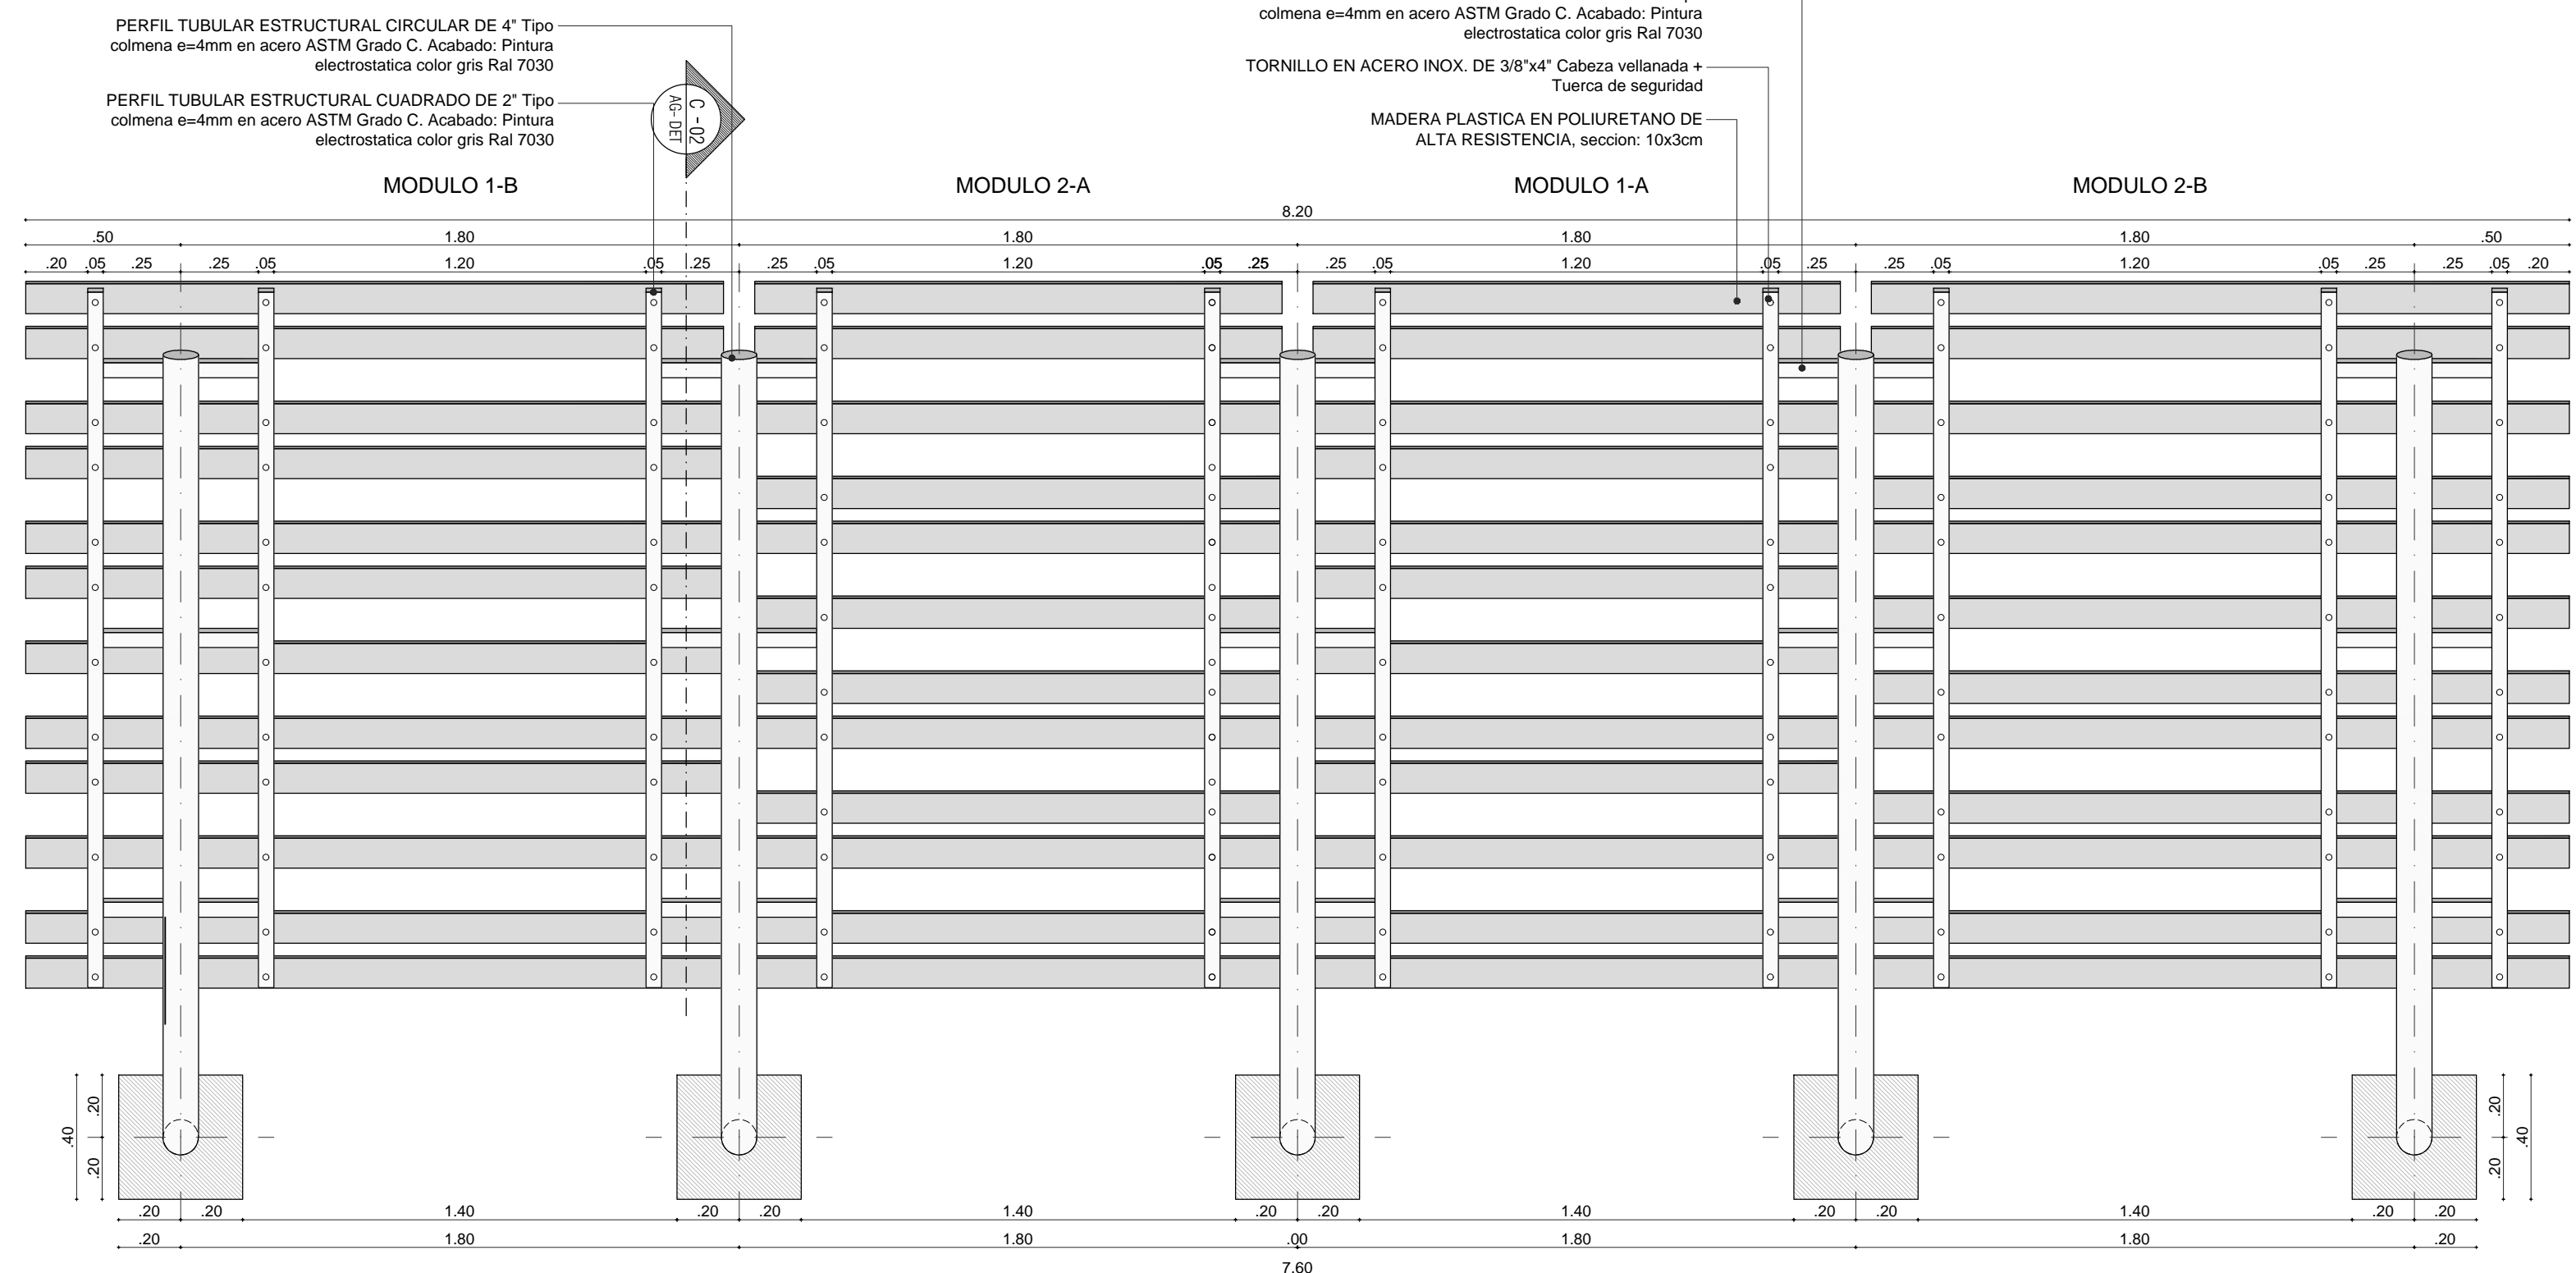

# PERGOLA

DETALLE CORTE 1  
Esc. 1:5

DETALLE CORTE 2  
Esc. 1:5

PLANTA PERGOLA  
Esc. 1:20

PLANTA MODULOS PERGOLA  
Esc. 1:20

PLANTA ANCLAJES PERGOLA  
Esc. 1:20

CORTE TRANSVERSAL PERGOLA  
Esc. 1:20