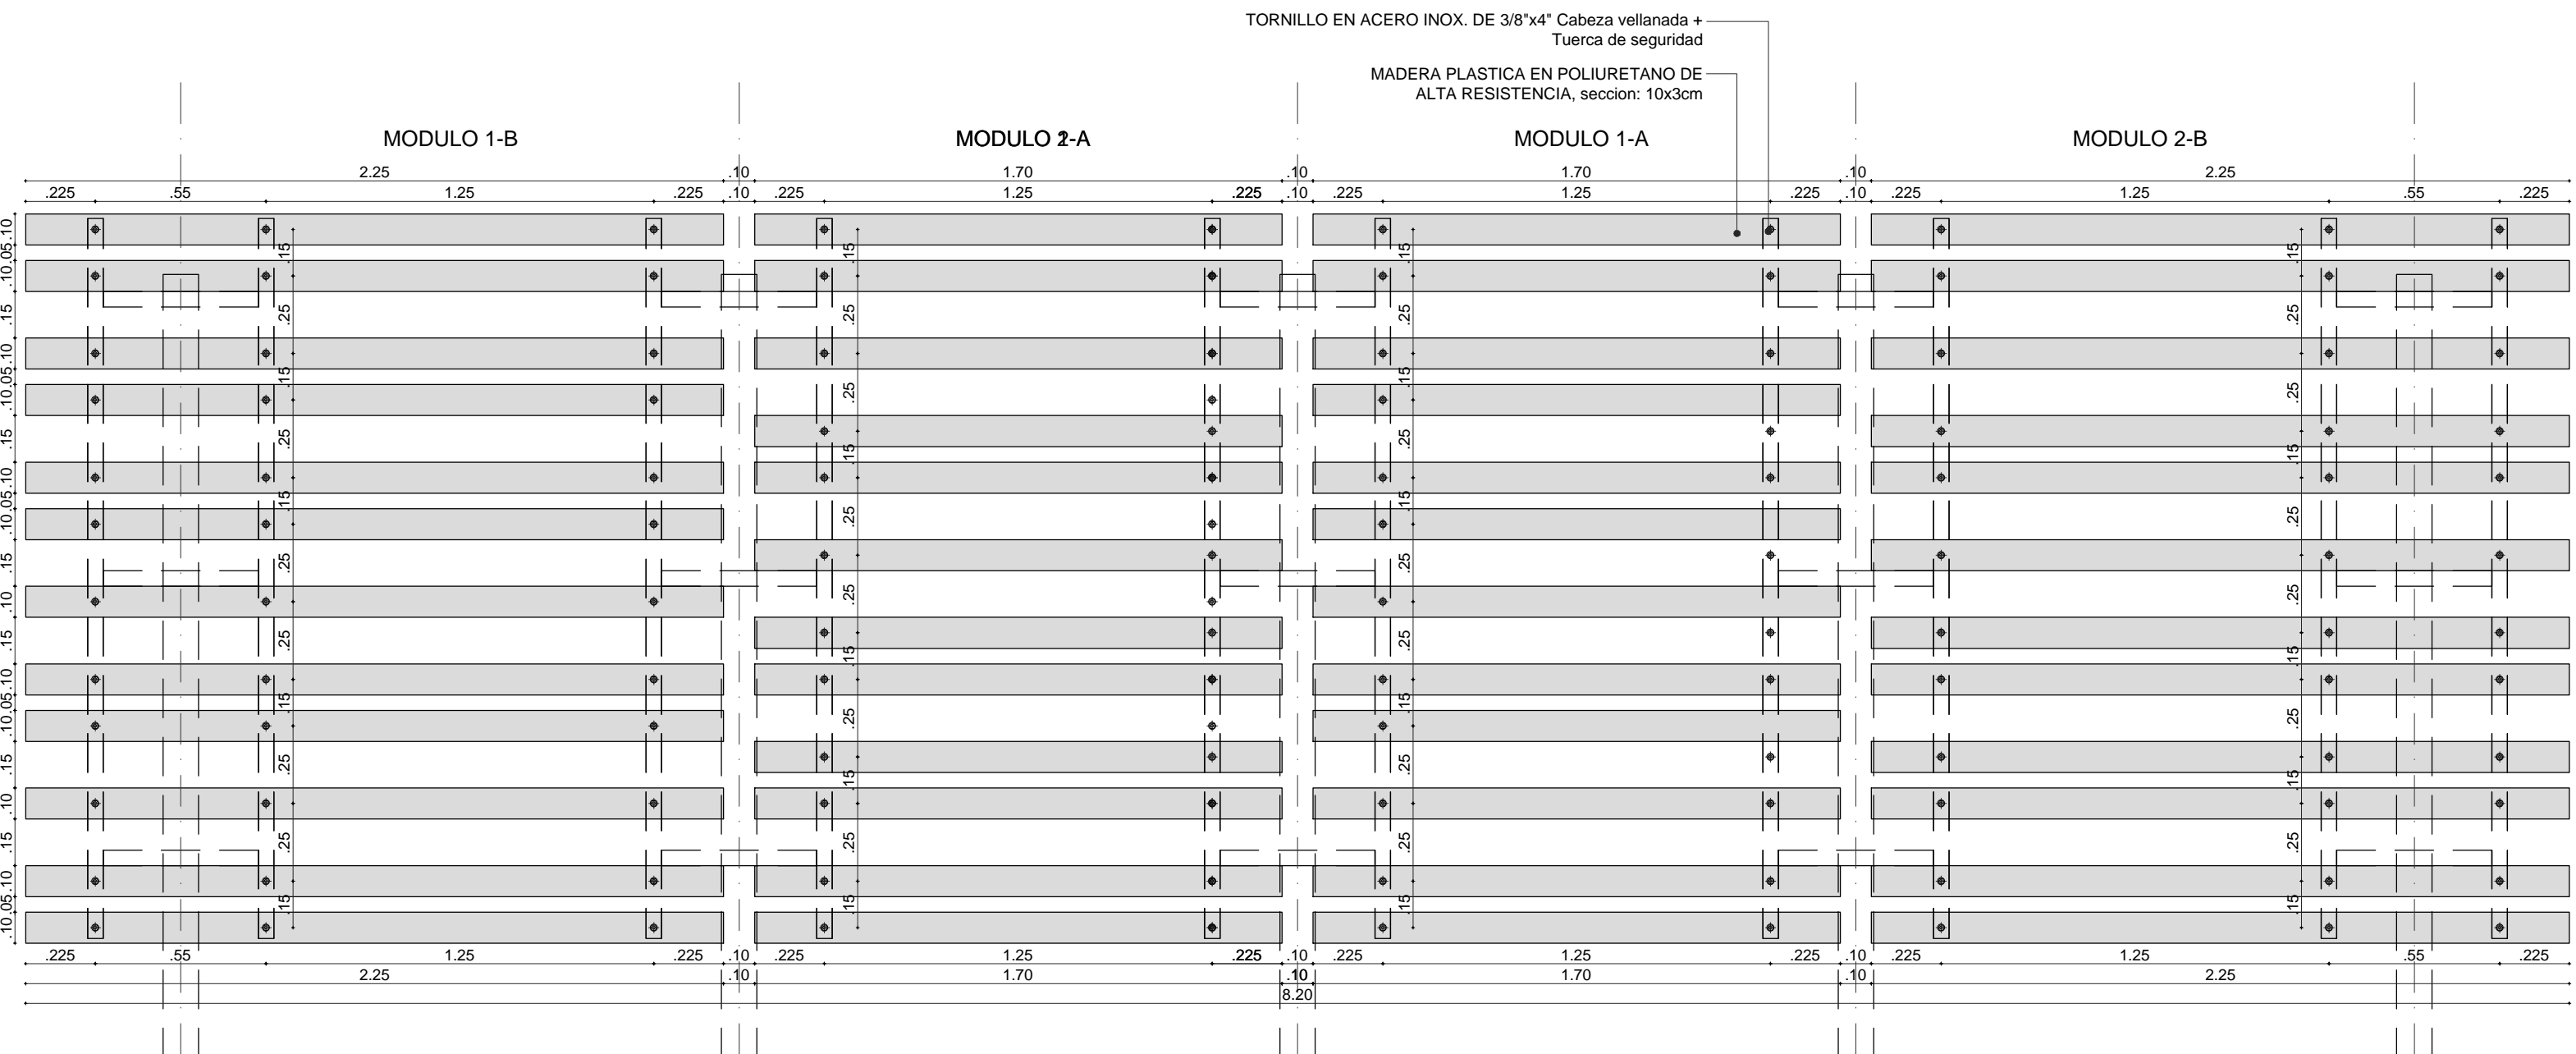

# PERGOLA

DETALLE CORTE 1  
Esc. 1:5

DETALLE CORTE 2  
Esc. 1:5

PLANTA PERGOLA  
Esc. 1:20

PLANTA MODULOS PERGOLA  
Esc. 1:20

PLANTA ANCLAJES PERGOLA  
Esc. 1:20

CORTE TRANSVERSAL PERGOLA  
Esc. 1:20