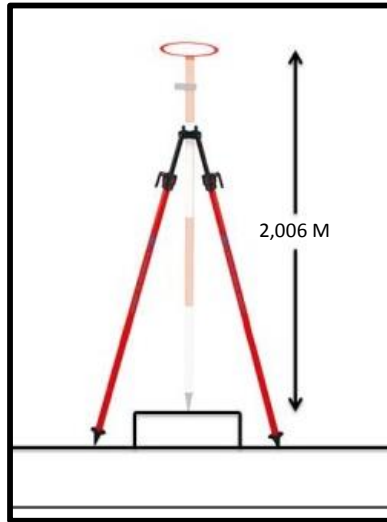

349 – GPS 02

349 – GPS 02			
COORDENADAS GEOGRAFICAS		COORDENADAS PLANAS	
LATITUD	LONGITUD	ESTE	NORTE
5° 13' 54.85611" N	76° 39' 30.05317" W	1046467.968	1070313.192
ALT. ELIPSOIDAL	92.673		
CORREG/MUNICIPIO	San Rafael El Dos, Unión Panamericana		
UBICACIÓN	I.E. Agroecológica San Rafael El Dos		
DESCRIPCIÓN	El mojón está afuera de la institución sobre la vía en el andén derecho cuando se va de subida, al lado de la droguería que está situada en diagonal a la entrada del colegio		