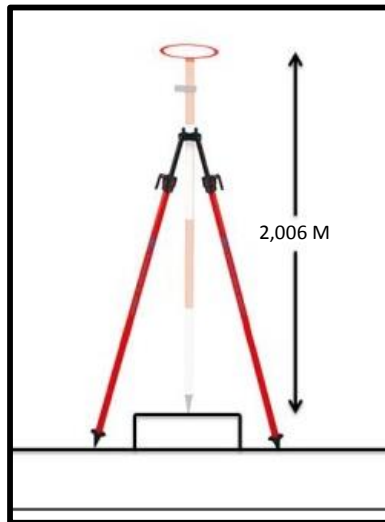

349 – GPS 01

349 – GPS 01			
COORDENADAS GEOGRAFICAS		COORDENADAS PLANAS	
LATITUD	LONGITUD	ESTE	NORTE
5° 13' 52.78130" N	76° 39' 28.79594" W	1046506.722	1070249.489
ALT. ELIPSOIDAL	97.038		
CORREG/MUNICIPIO	San Rafael El Dos, Unión Panamericana		
UBICACIÓN	I.E. Agroecológica San Rafael El Dos		
DESCRIPCIÓN	El mojón está afuera de la institución sobre la vía en el andén derecho cuando se va de subida, al frente del kiosco-tienda del colegio.		