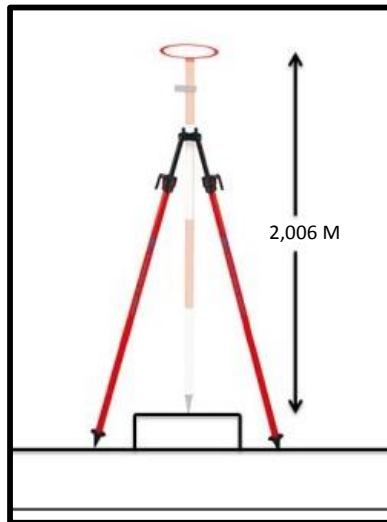

872 – GPS 02

872 – GPS 02			
COORDENADAS GEOGRAFICAS		COORDENADAS PLANAS	
LATITUD	LONGITUD	ESTE	NORTE
3° 32' 09.47675" N	76° 18' 07.69375" W	1086153,359	882795,312
ALT. ELIPSOIDAL	1031.2383		
CORREG/MUNICIPIO	PALMIRA		
UBICACIÓN	I.E. Del Valle Sede Julio Cesar Arce		
DESCRIPCIÓN	El mojón está dentro de la institución cerca de la cancha		