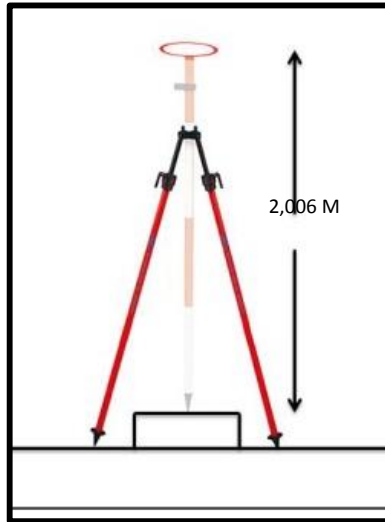

872 – GPS 01

872 – GPS 01			
COORDENADAS GEOGRAFICAS		COORDENADAS PLANAS	
LATITUD	LONGITUD	ESTE	NORTE
3° 32' 09.72103" N	76° 18' 09.15702" W	1086108,113	882802,79
ALT. ELIPSOIDAL	1031.0112		
CORREG/MUNICIPIO	PALMIRA		
UBICACIÓN	I.E. Del Valle Sede Julio Cesar Arce		
DESCRIPCIÓN	El mojón está dentro de la institución en la zona verde al lado del muro que colinda con la vía (Carrera 33).		