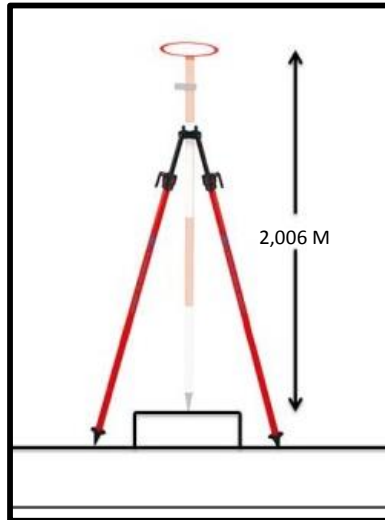

271 – GPS 02

271 – GPS 02			
COORDENADAS GEOGRAFICAS		COORDENADAS PLANAS	
LATITUD	LONGITUD	ESTE	NORTE
3° 13' 37.04051" N	76° 34' 54.73469" W	1055087,868	848603,04
ALT. ELIPSOIDAL	1034.224		
CORREG/MUNICIPIO	POTRERITO / JAMUNDÍ		
UBICACIÓN	I.E. Alfonso Lopez Pumarejo Sede Mercedes Abrego		
DESCRIPCIÓN	El mojón está dentro de la institución en la zona verde a lado del restaurante escolar.		