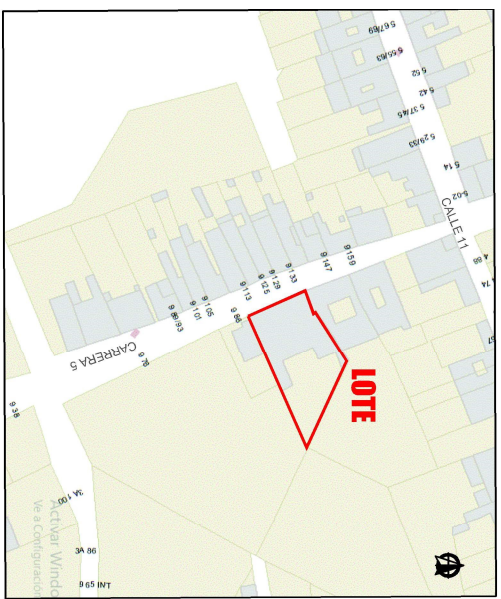

UBICACIÓN

TOLEDO - NORTE DE SANTANDER - COLOMBIA

BIENESTAR FAMILIAR

CONSULTOR:
UNIÓN TEMPORAL CAJETERITO
INTERVENIDOR:
INSTITUTO COLOMBIANO DE BIENESTAR FAMILIAR

DISEÑO:
ARQ. CIRIO MENDOZA T.
Mtel: 321420150 | 082344007
arquimetro@arqim.com
cell: 3006449357

DISTRIBUIDO:
ARQUIMET
CIRIO MENDOZA
DIRECTOR CONSULTORÍA:
ING. CAROLINA JACOME
INGENIERO EN SISTEMAS DE EDIFICACIONES

APROBADO:
INSTITUTO COLOMBIANO DE BIENESTAR FAMILIAR
FECHAS:
INSTITUTO COLOMBIANO DE BIENESTAR FAMILIAR

CONTIENE:
LOCALIZACIÓN Y UBICACIÓN

FECHA:
21 NOVIEMBRE DEL 2017
ESCALA:
1_50
ARCHIVO:
ARQ CAJETERITOWG

PLANOS:
ARQUITECTONICOS
PLANO No:
1/6