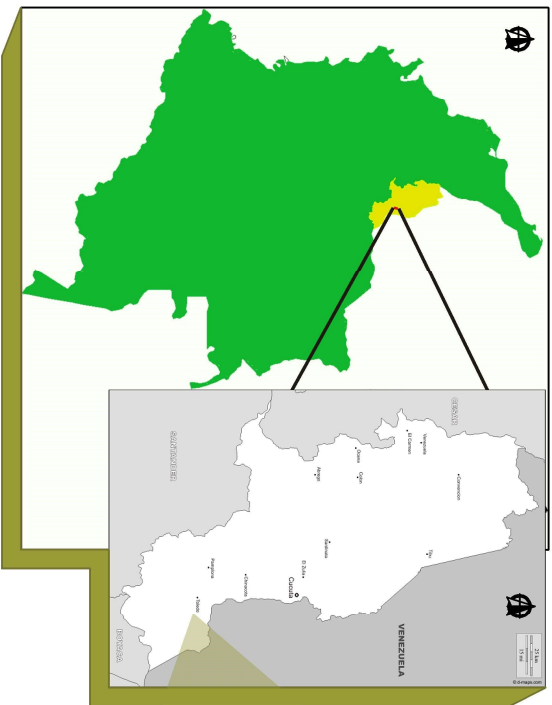

LOCALIZACIÓN GENERAL

TOLEDO - NORTE DE SANTANDER - COLOMBIA