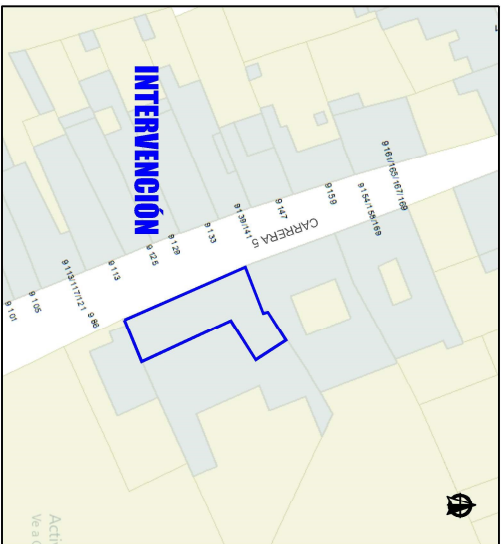

UBICACIÓN

TOLEDO - NORTE DE SANTANDER - COLOMBIA

BIENESTAR FAMILIAR

CONSULTOR:
UNIÓN TEMPORAL CAJETERITO
INTERVENIDOR:
INSTITUTO COLOMBIANO DE BIENESTAR FAMILIAR

DISEÑO:
ARQ. CIRIO MENDOZA T.
Mtel: 321420150 | 082344007
arquimetro@arqim.com
cell: 3006449357

DISTRIBUIDO:
ARQUIMET
CIRIO MENDOZA
DIRECTOR CONSULTORÍA:
ING. CAROLINA JACOME
INGENIERO EN SISTEMAS DE EDIFICACIONES

APROBADO:
INSTITUTO COLOMBIANO DE BIENESTAR FAMILIAR
FECHAS:
INSTITUTO COLOMBIANO DE BIENESTAR FAMILIAR

CONTIENE:
LOCALIZACIÓN Y UBICACIÓN

FECHA:
21 NOVIEMBRE DEL 2017
ESCALA:
1_50
ARCHIVO:
ARQ CAJETERITOWG

PLANOS:
ARQUITECTONICOS
PLANO No:
1/6