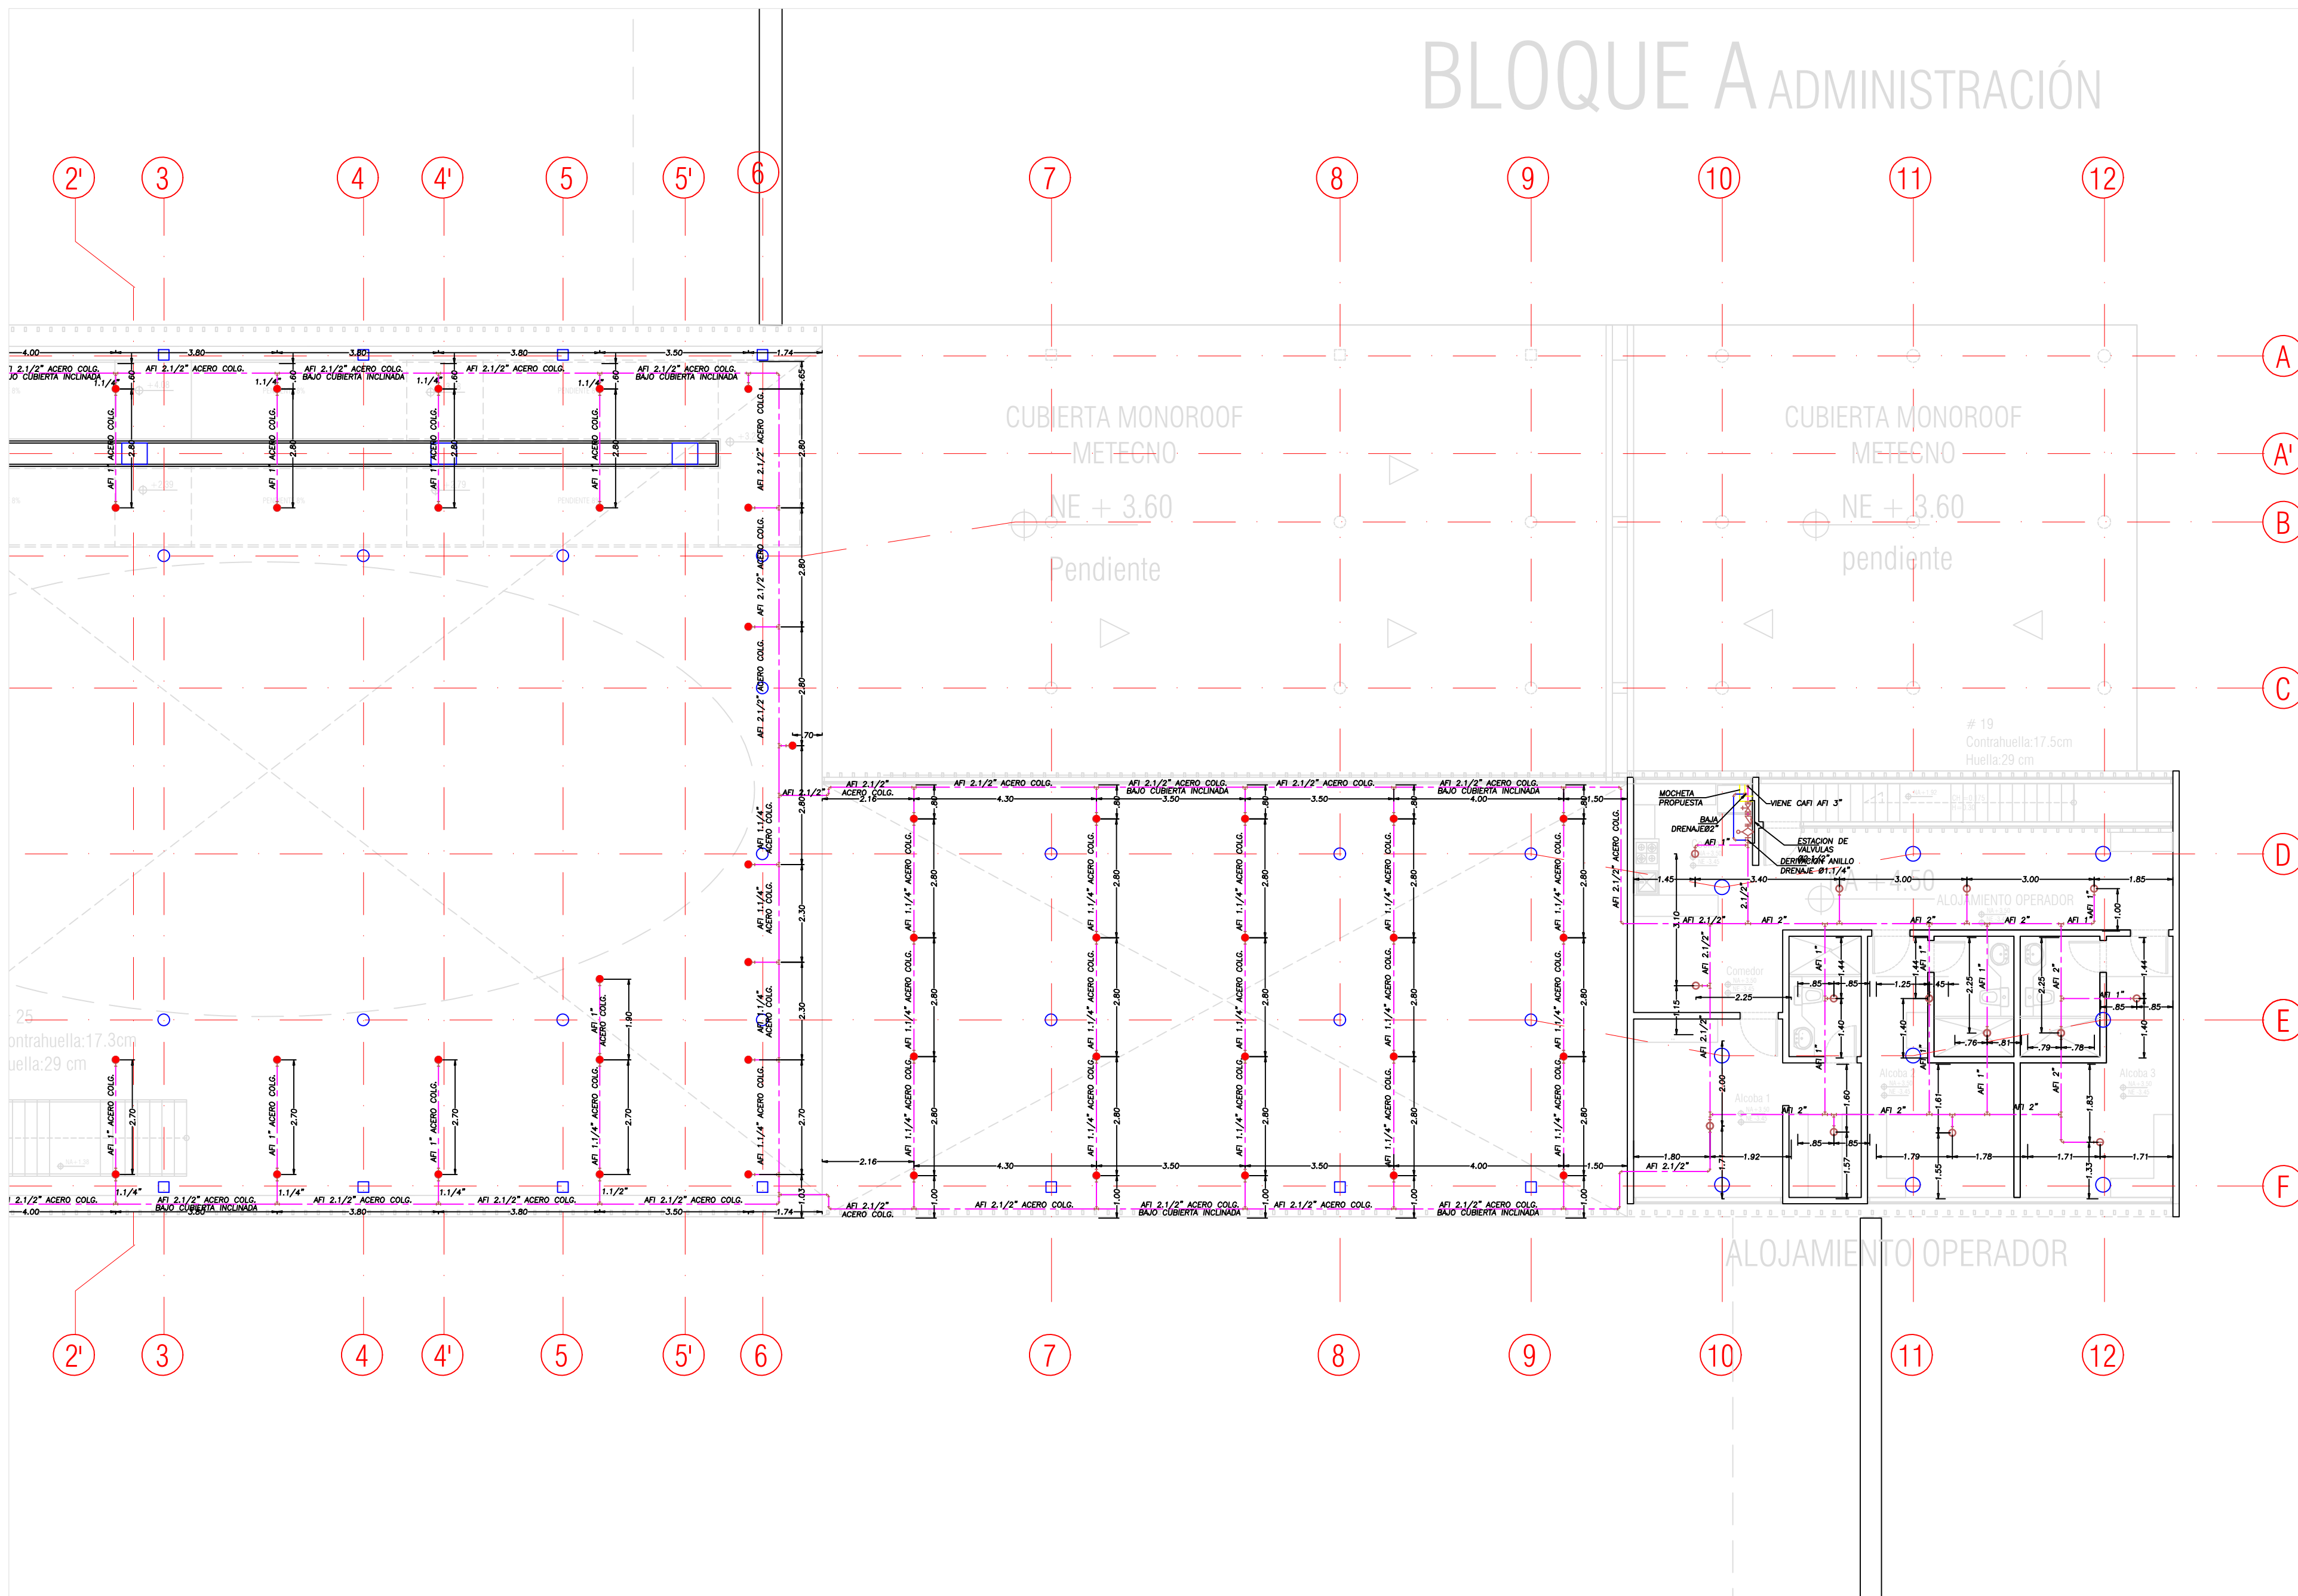

BLOQUE A ADMINISTRACIÓN

1. **NOTAS**
1. LA MODULACIÓN DE LOS ROCIADORES INDICADA EN PLANOS DE DISEÑO DEBERA SER COORDINADA CON LOS SISTEMAS DE VENTILACION MECANICA, ILUMINACION Y CIELO-FALSO EVITANDO CRUCES.
  2. ES DE SUMA IMPORTANCIA RESPETAR LAS DISTANCIAS INDICADAS EN PLANOS DE LOS ROCIADORES CON RESPECTO A MUROS LATERALES, COLUMNAS Y ENTRE ESTOS MISMOS PARA NO AFECTAR LAS CONDICIONES INICIALES DE DISEÑO.
  3. LA TUBERIA PARA EL SISTEMA DE ROCIADORES SERA ACERO AL CARBÓN Y DEBE ESTAR ACORDE CON LO ESPECIFICADO EN LA NORMA NFPA 13 Ed. 2007 TABLA 6.3.1.1 (NORMA ASTM), LISTADA UL-APROBADA FM.
  4. EL EQUIPO DE RED CONTRA INCENDIO DEBERA CUMPLIR LO DISPUESTO EN LA NORMA NFPA-20.
  5. ES RESPONSABILIDAD DEL CONSTRUCTOR E INSTALADOR VERIFICAR EN SITIO QUE LAS CONDICIONES ARQUITECTONICAS DEL DISEÑO SE CUMPLAN CONFORME PLANOS, REPLANTEANDO EN SITIO DISTANCIAS DE ROCIADORES Y TUBERIAS CONFORME LA ESTRUCTURA DEL PISO SUPERIOR.
  6. SE INSTALARÁ TUBERÍA DE SCHEDULE 10 MEDIANTE EL MÉTODO DE UNIÓN RANURADA PARA DIÁMETRO IGUALES O SUPERIORES A $\phi 1.1/2"$; PARA DIÁMETROS INFERIORES LAS UNIONES DE TUBERÍAS Y ACCESORIOS SERÁN ROSCADAS Y SE UTILIZARÁ TUBERÍA DE SCHEDULE 40.
  7. SE DEBERÁ COORDINAR CON EL DISEÑO DE SEGURIDAD Y CONTROL LAS SEÑALES QUE DEBEN SER SUPERVISADAS, TALES COMO VÁLVULAS Y SENSORES DE FLUJO, PARA QUE ESTOS ELEMENTOS NO QUEDEN DESCONECTADOS EN OBRA.
  8. LA TUBERÍA QUE VA ENTERRADA SERÁ TUBERÍA EN POLIETILENO DE ALTA DENSIDAD.
  9. LOS ROCIADORES QUE SE INSTALEN EN LA ZONAS DE COCINA, PLANCHADO Y SECADO, TENDRÁN UNA CLASIFICACIÓN DE TEMPERATURA INTERMEDIA ($79-107^{\circ}\text{C}$).

PLANTA SEGUNDO PISO (BLOQUE A)
Incendio
Escala 1:75