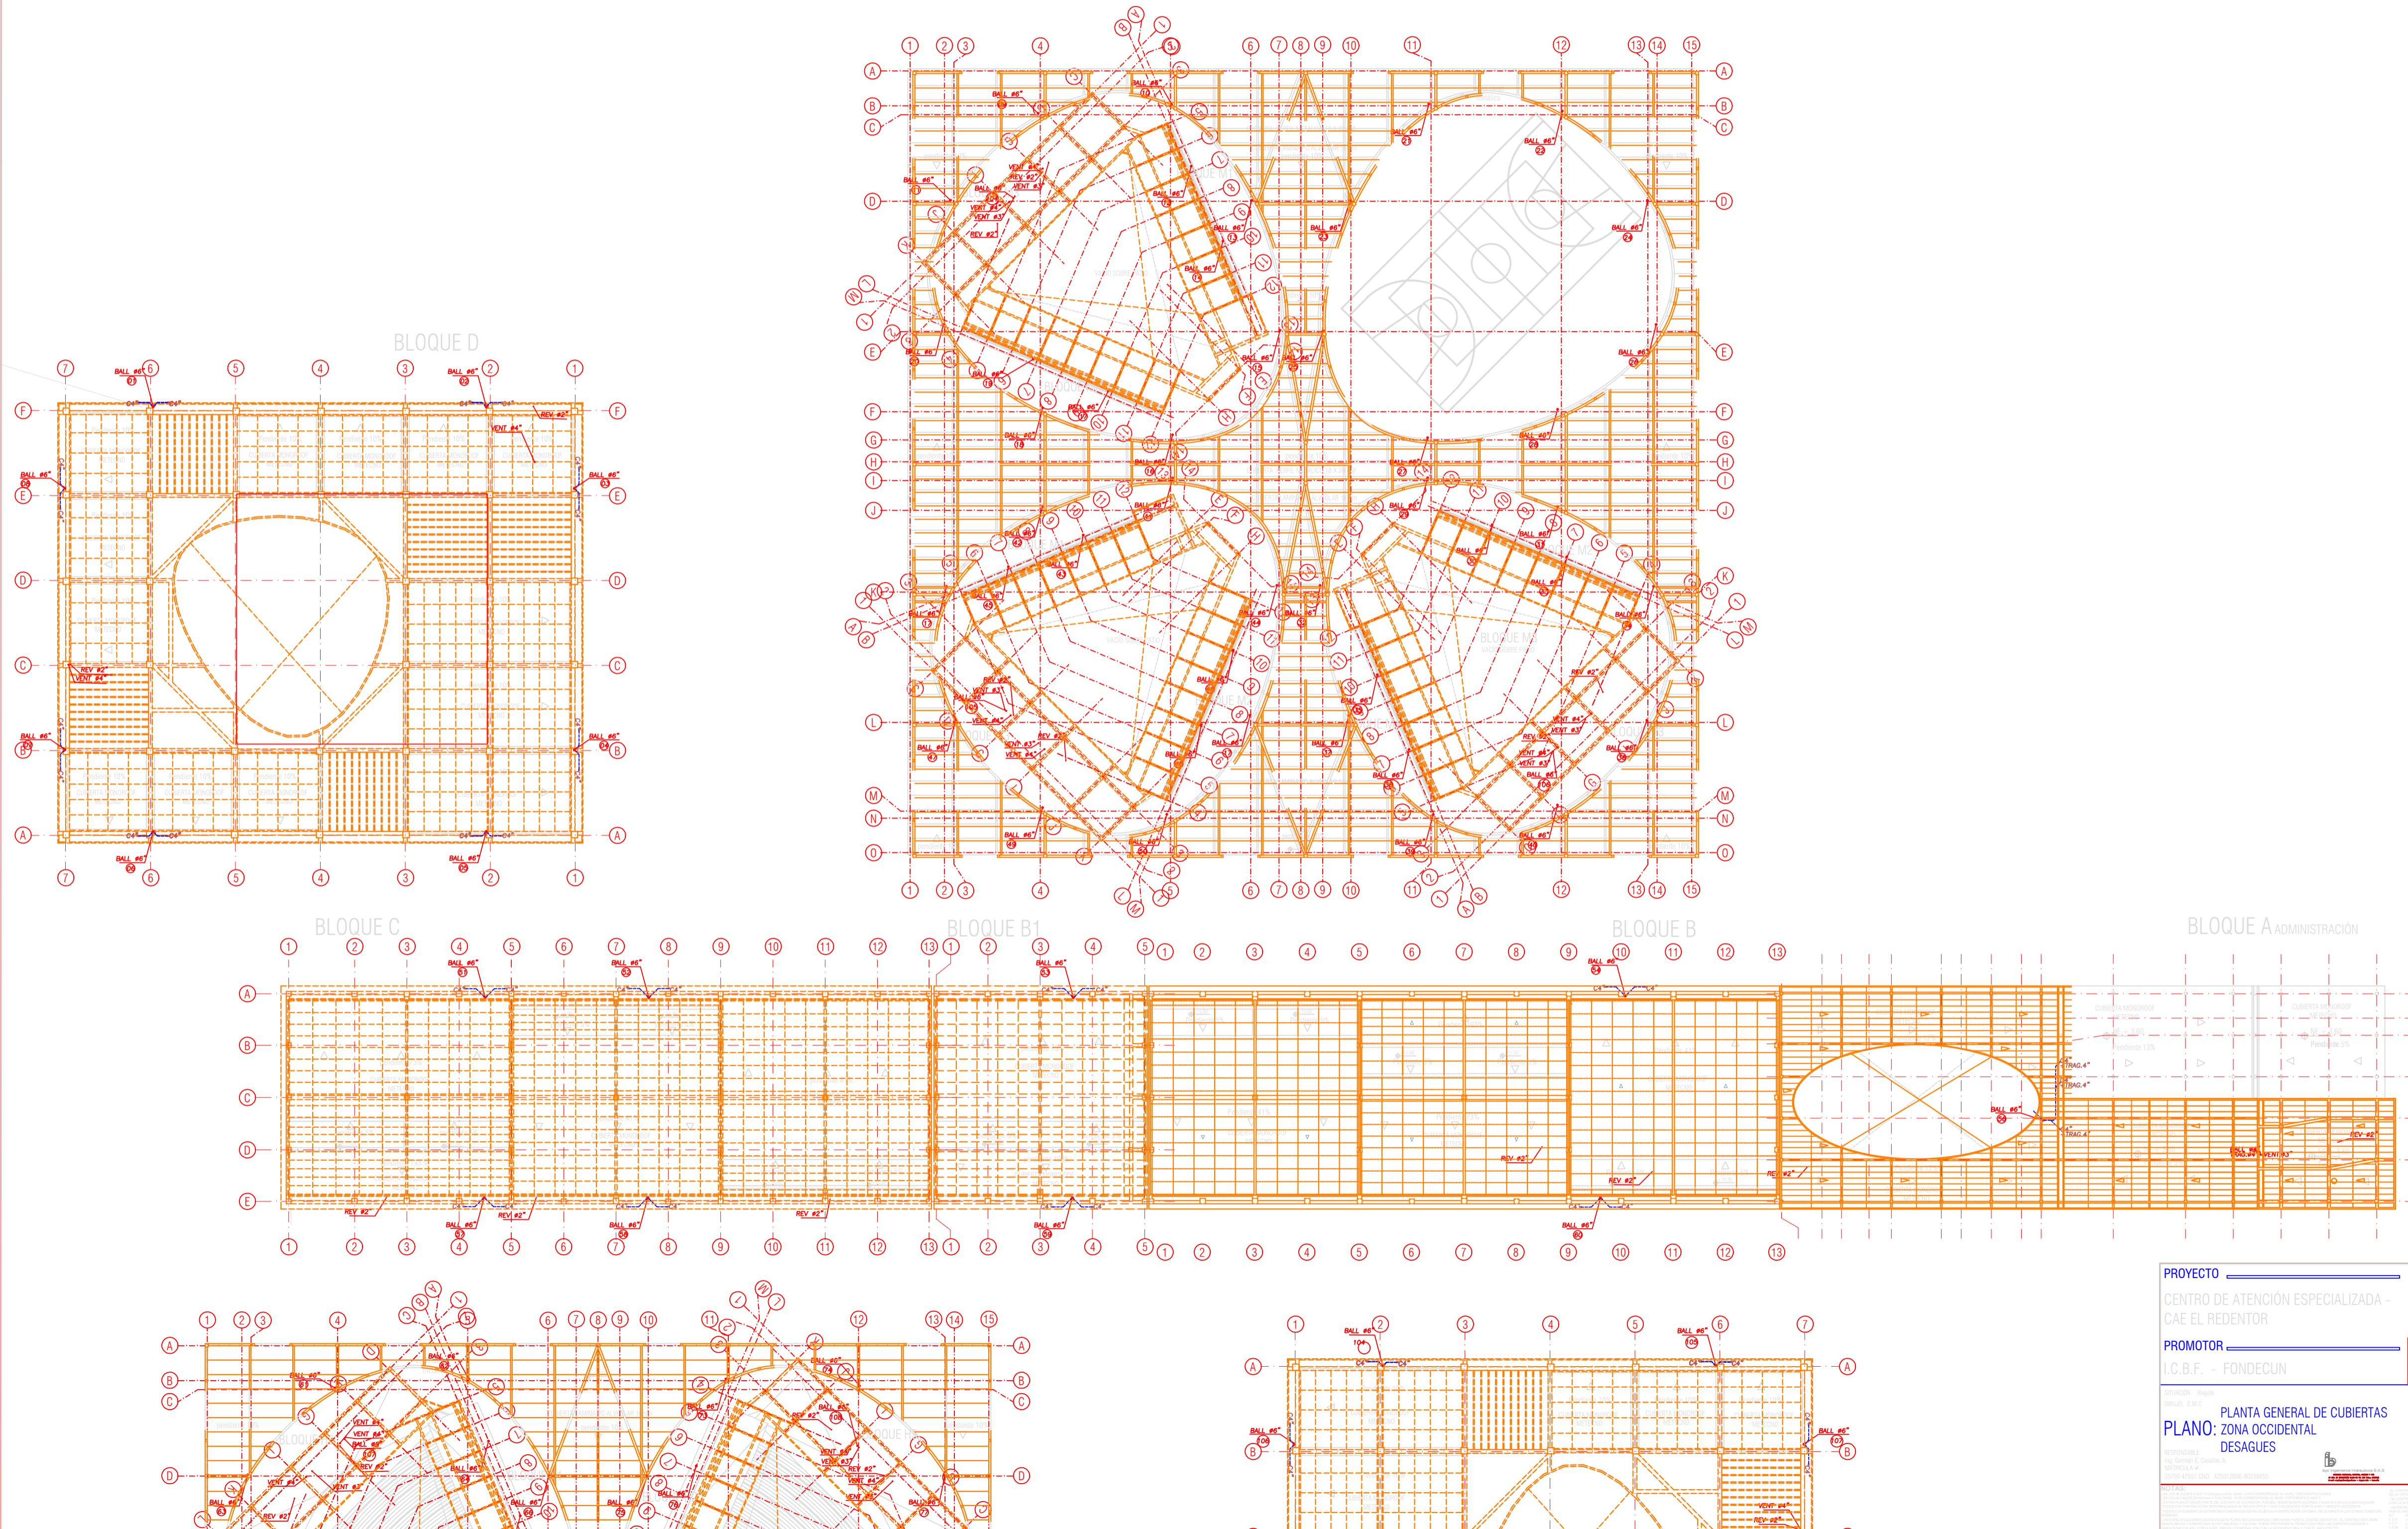

PLANTA GENERAL DE CUBIERTAS ZONA OCCIDENTAL  
Aguas Lluvias  
Escala 1:250

<b>PROYECTO</b>		C:\Users\pc\Desktop\logo.jpg	
CENTRO DE ATENCIÓN ESPECIALIZADA - CAE EL REDENTOR		2\Mapa\Bosques\PC ANGEA\Fondecun_logos	
<b>PROMOTOR</b>		I.C.B.F. - FONDECUN	
<b>PLANTA GENERAL DE CUBIERTAS</b>		<b>HS-05</b>	
<b>PLANO: ZONA OCCIDENTAL</b>		Indicada 07/10/14	
<b>DESAGUES</b>		Indicada 07/10/14	