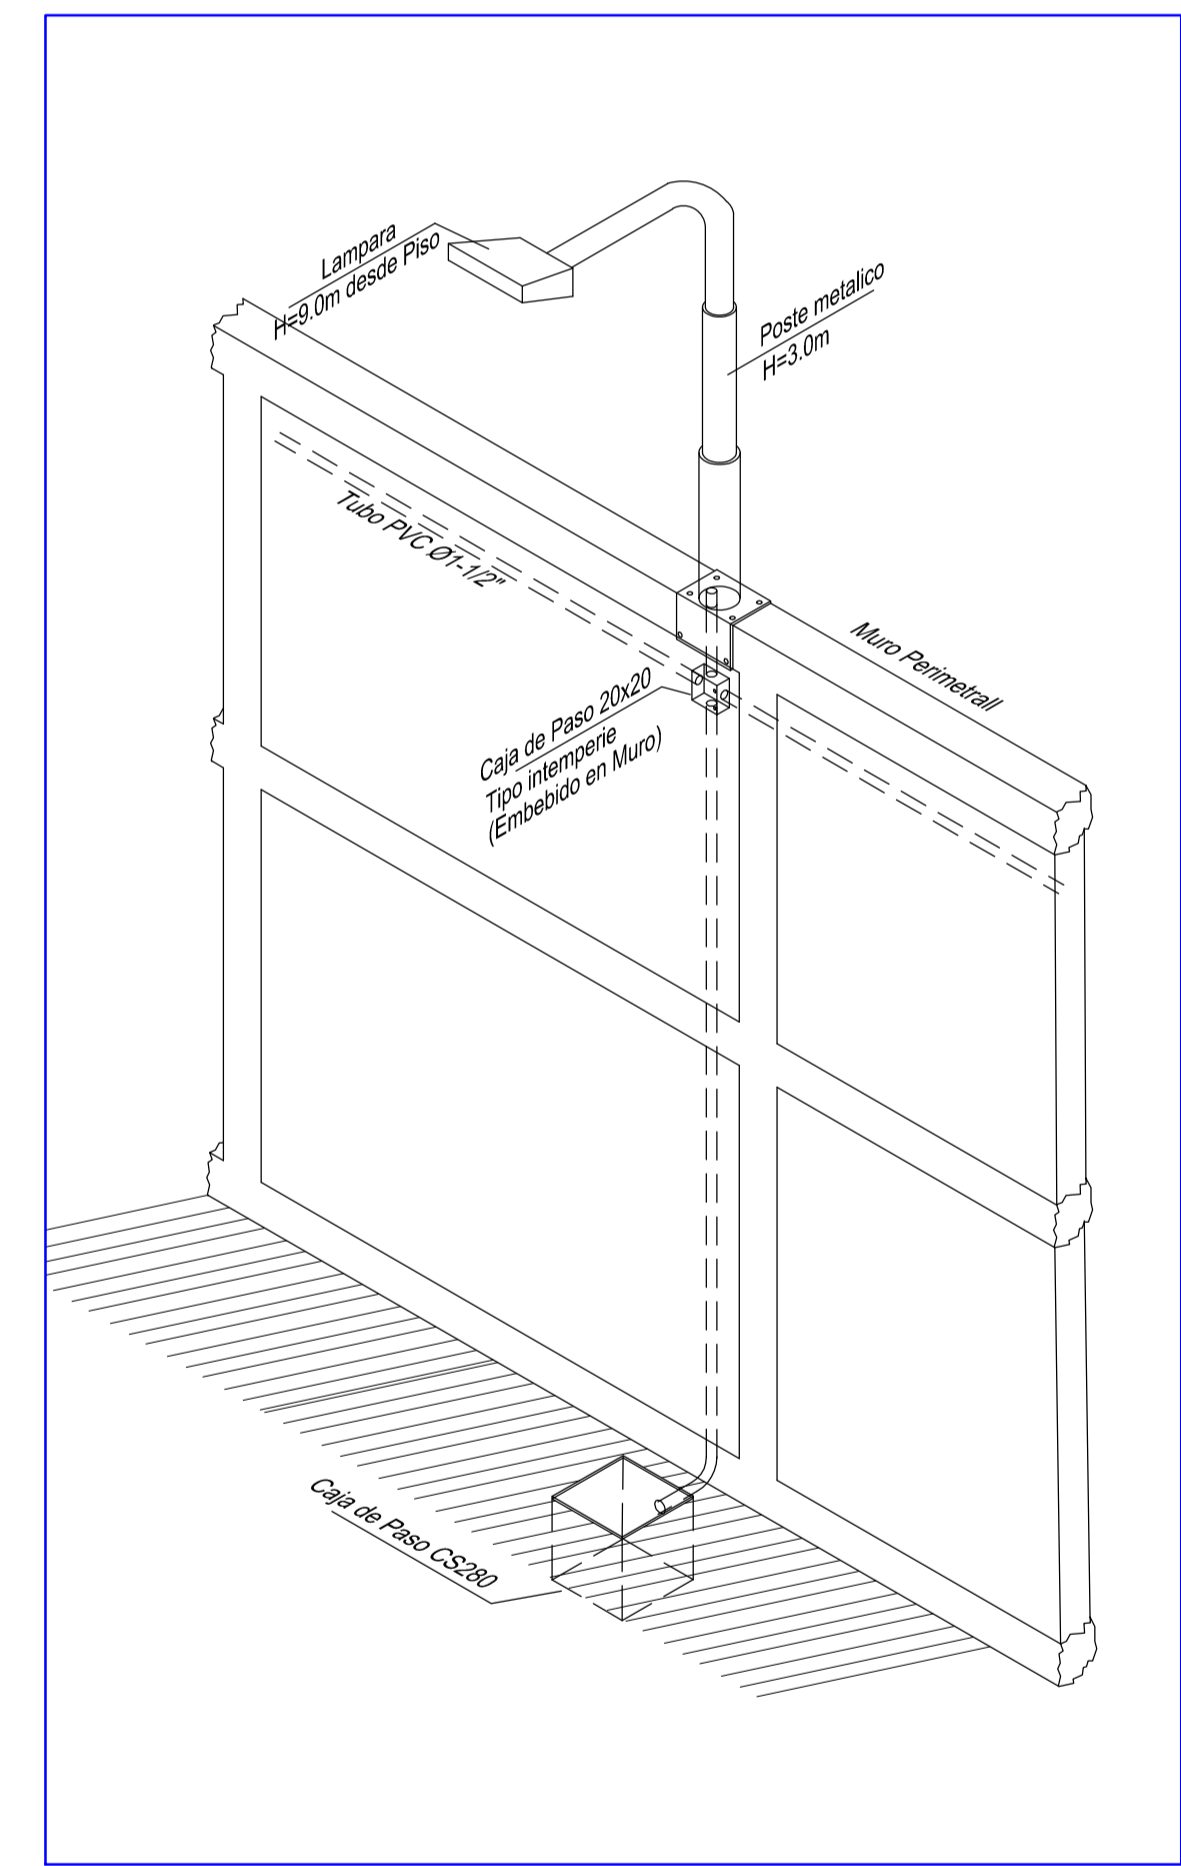

Red de Iluminacion Exterior

- ROY ALPHA S.A.
DEPARTAMENTO DE ILUMINACIÓN
- ROY ALPHA
ILUMINACIÓN PROFESIONAL
- ↳ MiniLuma R4 30 LED, 4000 K, 7700 lm, 69 W
 - ↳ Luma 1 R4 48 LED, 4000 K, 12350 lm, 111 W
 - ↳ Luma 2 R2 100 LED, 4000 K, 25500 lm, 228 W
 - ↳ MiniLuma R4 30 LED
 - ↳ Luma 1 R4 48 LED
 - ↳ Luma 2 R2 100 LED

Detalle Lampara Perimetral

TRASLADOS		
TRASLADOS		
TRASLADOS		
TRASLADOS		
EMERGENCIAS		
EMERGENCIAS		
EMERGENCIAS		
SERVICIOS		
SERVICIOS		
SEGURIDAD		
SEGURIDAD		
SEGURIDAD		

CENTRO DE ATENCIÓN ESPECIALIZADA - CAE EL REDENTOR. ETAPA 1
 Diagonal 58 Sur No. 28-19 - Tc. 30 No. 57-Solar, Localidad de Turquesa, Bogotá D.C.

ESCALA: 1:500

FECHA: 07/10/14

NOTAS: