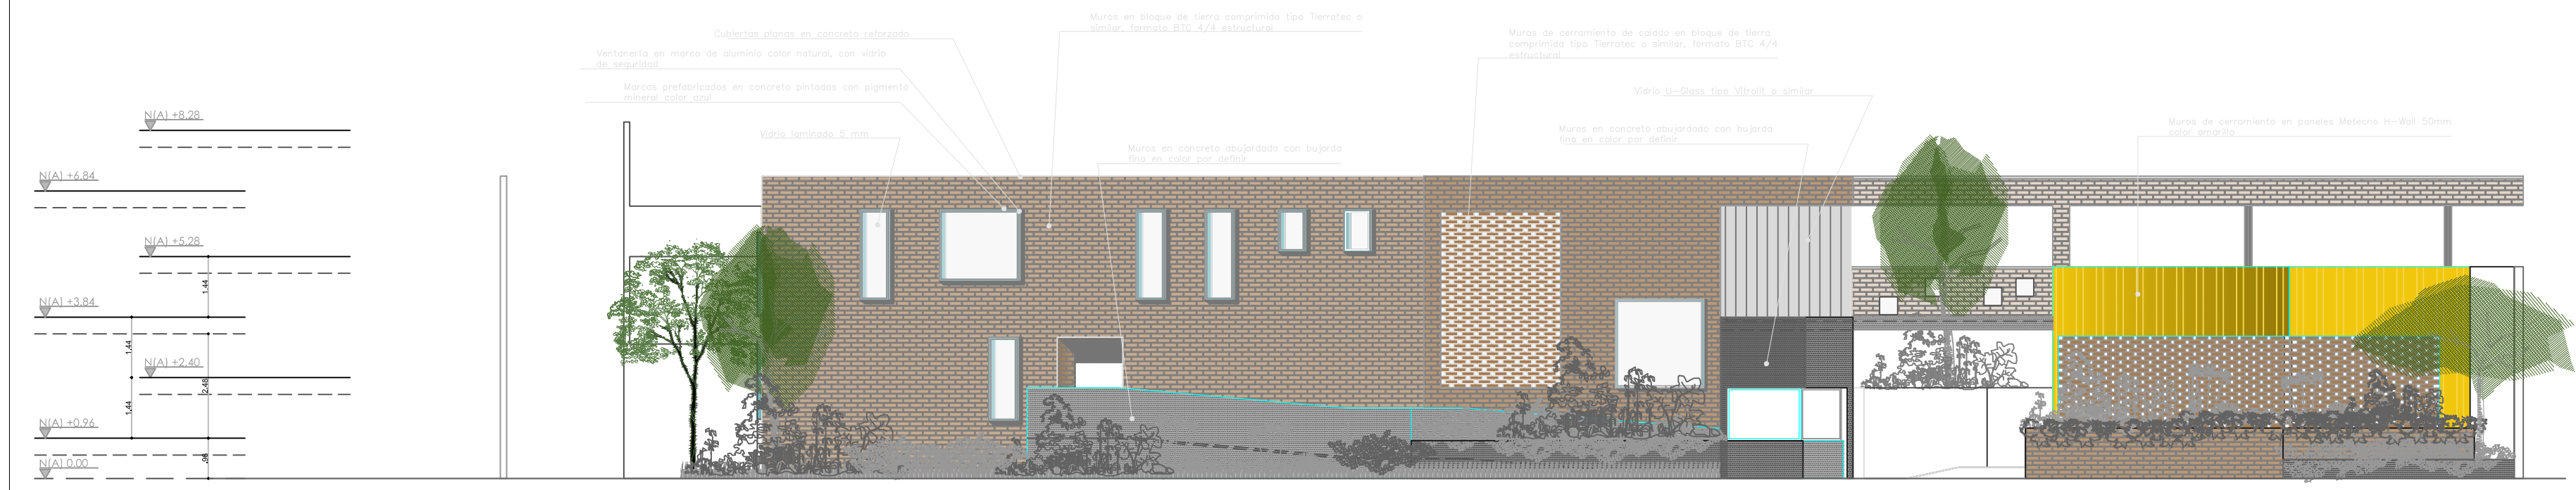

CDI VÉLEZ
 Proyecto
 VÉLEZ SANTANDER
 Localización

Escala	1:150
Versión	1

CDI VÉLEZ
 Proyecto
 VÉLEZ SANTANDER
 Localización

Escala	1:150
Versión	1

CDI VÉLEZ

Proyecto

VÉLEZ SANTANDER

Localización

<p>Escala</p> <p>1:150</p>
<p>Versión</p> <p>1</p>

CDI VÉLEZ
 Proyecto
 VÉLEZ SANTANDER
 Localización

Escala 1:150
Versión 1

CDI VÉLEZ
 Proyecto
 VÉLEZ SANTANDER
 Localización

Escala	1:100
Versión	1

CDI VÉLEZ

Proyecto
VÉLEZ SANTANDER

Localización

Escala
1:100

Versión
1