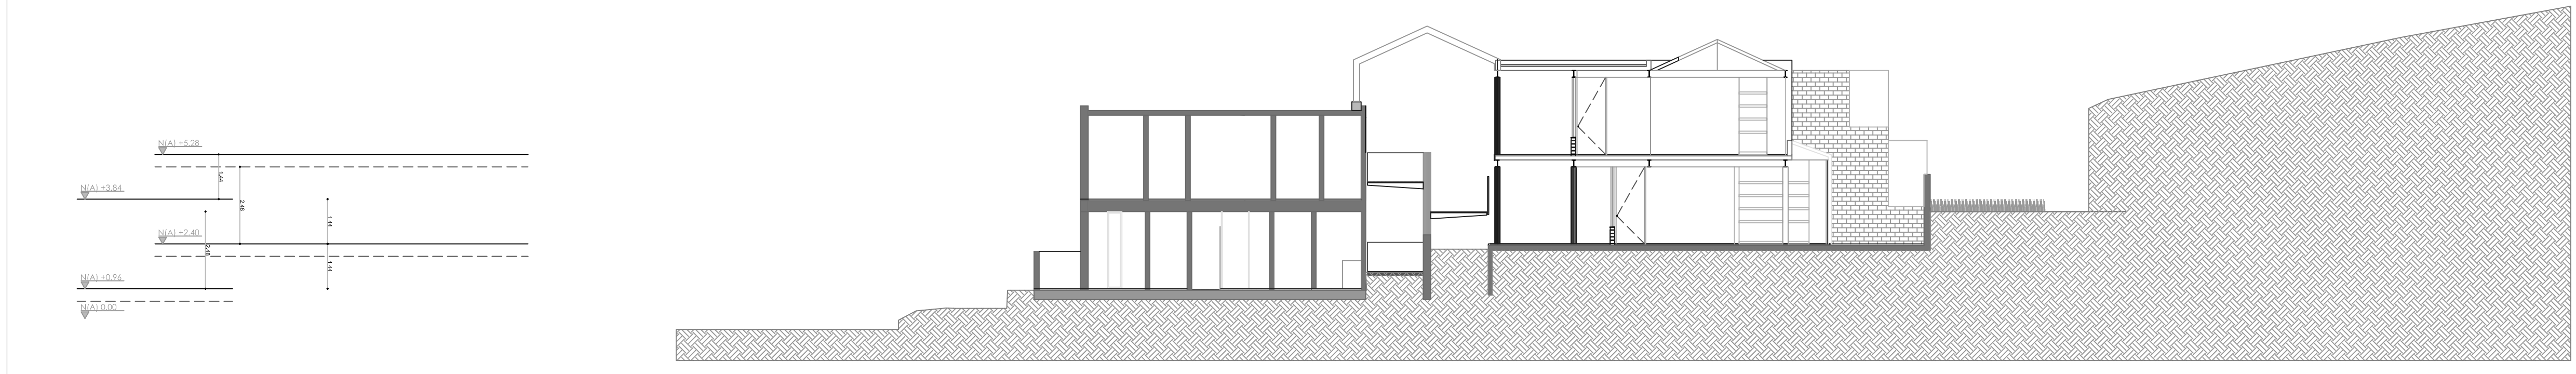

CDI VÉLEZ
 Proyecto
 VÉLEZ SANTANDER
 Localización

Escala	1:150
Versión	1

CDI VÉLEZ
 Proyecto
 VÉLEZ SANTANDER
 Localización

Escala	1:150
Versión	1

CDI VÉLEZ

Proyecto

VÉLEZ SANTANDER

Localización

<p>Escala</p> <p>1:150</p>
<p>Versión</p> <p>1</p>

CDI VÉLEZ
 Proyecto
 VÉLEZ SANTANDER
 Localización

Escala 1:150
Versión 1

CDI VÉLEZ
 Proyecto
 VÉLEZ SANTANDER
 Localización

Escala	1:100
Versión	1

CDI VÉLEZ

Proyecto
VÉLEZ SANTANDER

Localización

Escala
1:100

Versión
1