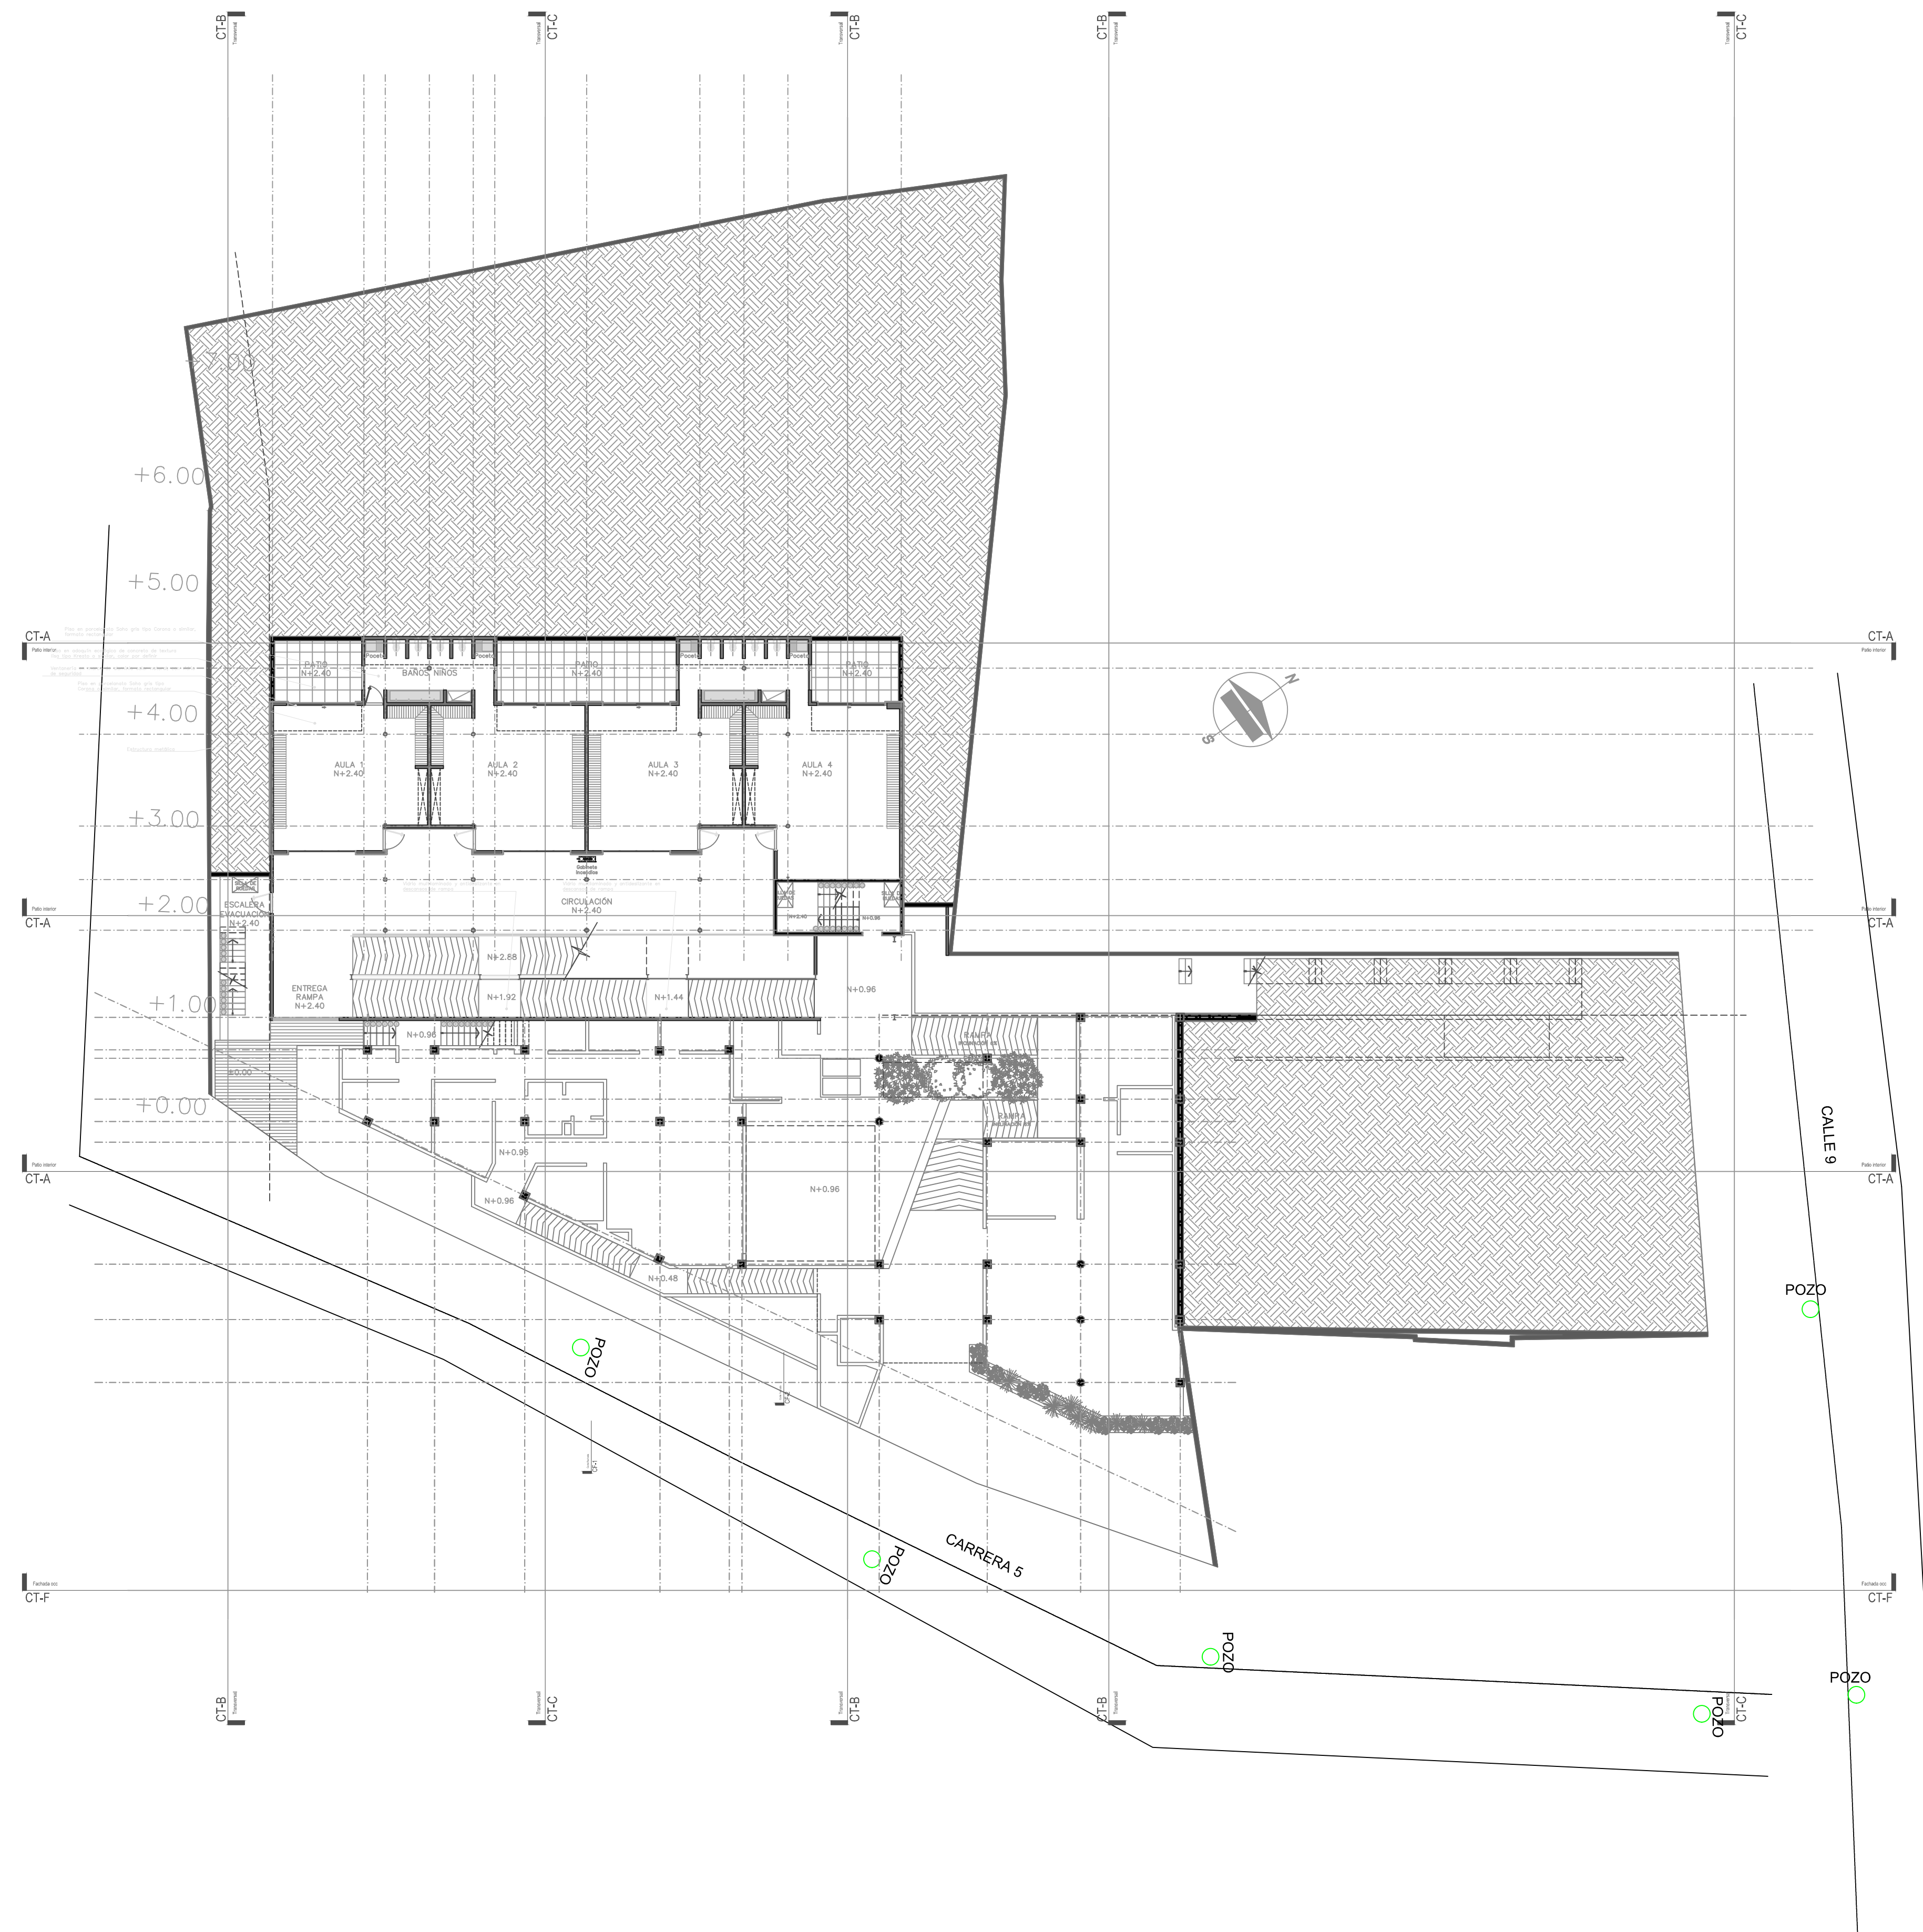

CDI VÉLEZ
 Proyecto
 VÉLEZ SANTANDER
 Localización

Escala	1:150
Versión	1

CDI VÉLEZ
 Proyecto
 VÉLEZ SANTANDER
 Localización

Escala	1:150
Versión	1

CDI VÉLEZ

Proyecto

VÉLEZ SANTANDER

Localización

<p>Escala</p> <p>1:150</p>
<p>Versión</p> <p>1</p>

CDI VÉLEZ
 Proyecto
 VÉLEZ SANTANDER
 Localización

Escala 1:150
Versión 1

CDI VÉLEZ
 Proyecto
 VÉLEZ SANTANDER
 Localización

Escala	1:100
Versión	1

CDI VÉLEZ

Proyecto
VÉLEZ SANTANDER

Localización

Escala
1:100

Versión
1