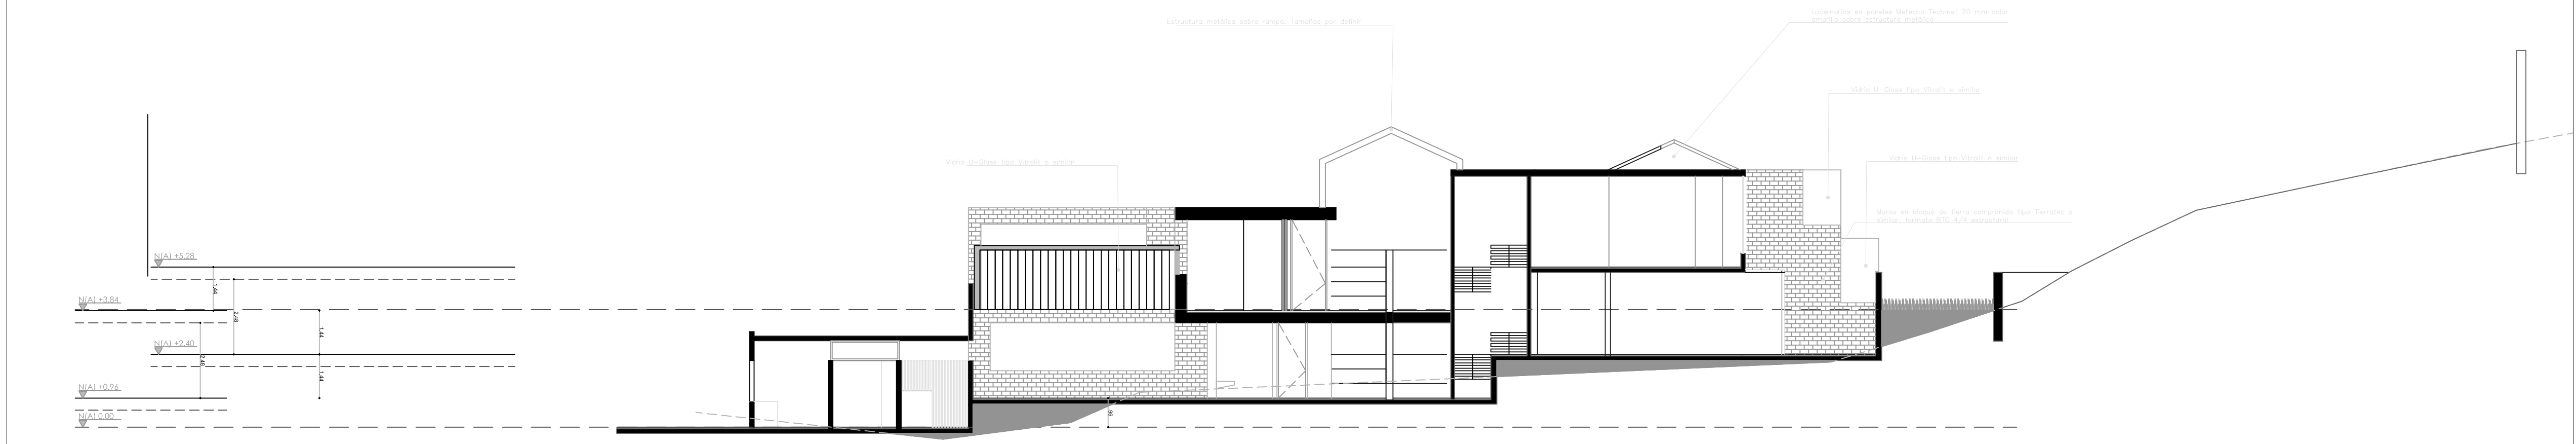

CDI VÉLEZ
 Proyecto
 VÉLEZ SANTANDER
 Localización

Escala	1:150
Versión	1

CDI VÉLEZ
 Proyecto
 VÉLEZ SANTANDER
 Localización

Escala	1:150
Versión	1

CDI VÉLEZ

Proyecto

VÉLEZ SANTANDER

Localización

<p>Escala</p> <p>1:150</p>
<p>Versión</p> <p>1</p>

CDI VÉLEZ
 Proyecto
 VÉLEZ SANTANDER
 Localización

Escala 1:150
Versión 1

CDI VÉLEZ
 Proyecto
 VÉLEZ SANTANDER
 Localización

Escala	1:100
Versión	1

CDI VÉLEZ

Proyecto
VÉLEZ SANTANDER

Localización

Escala
1:100

Versión
1