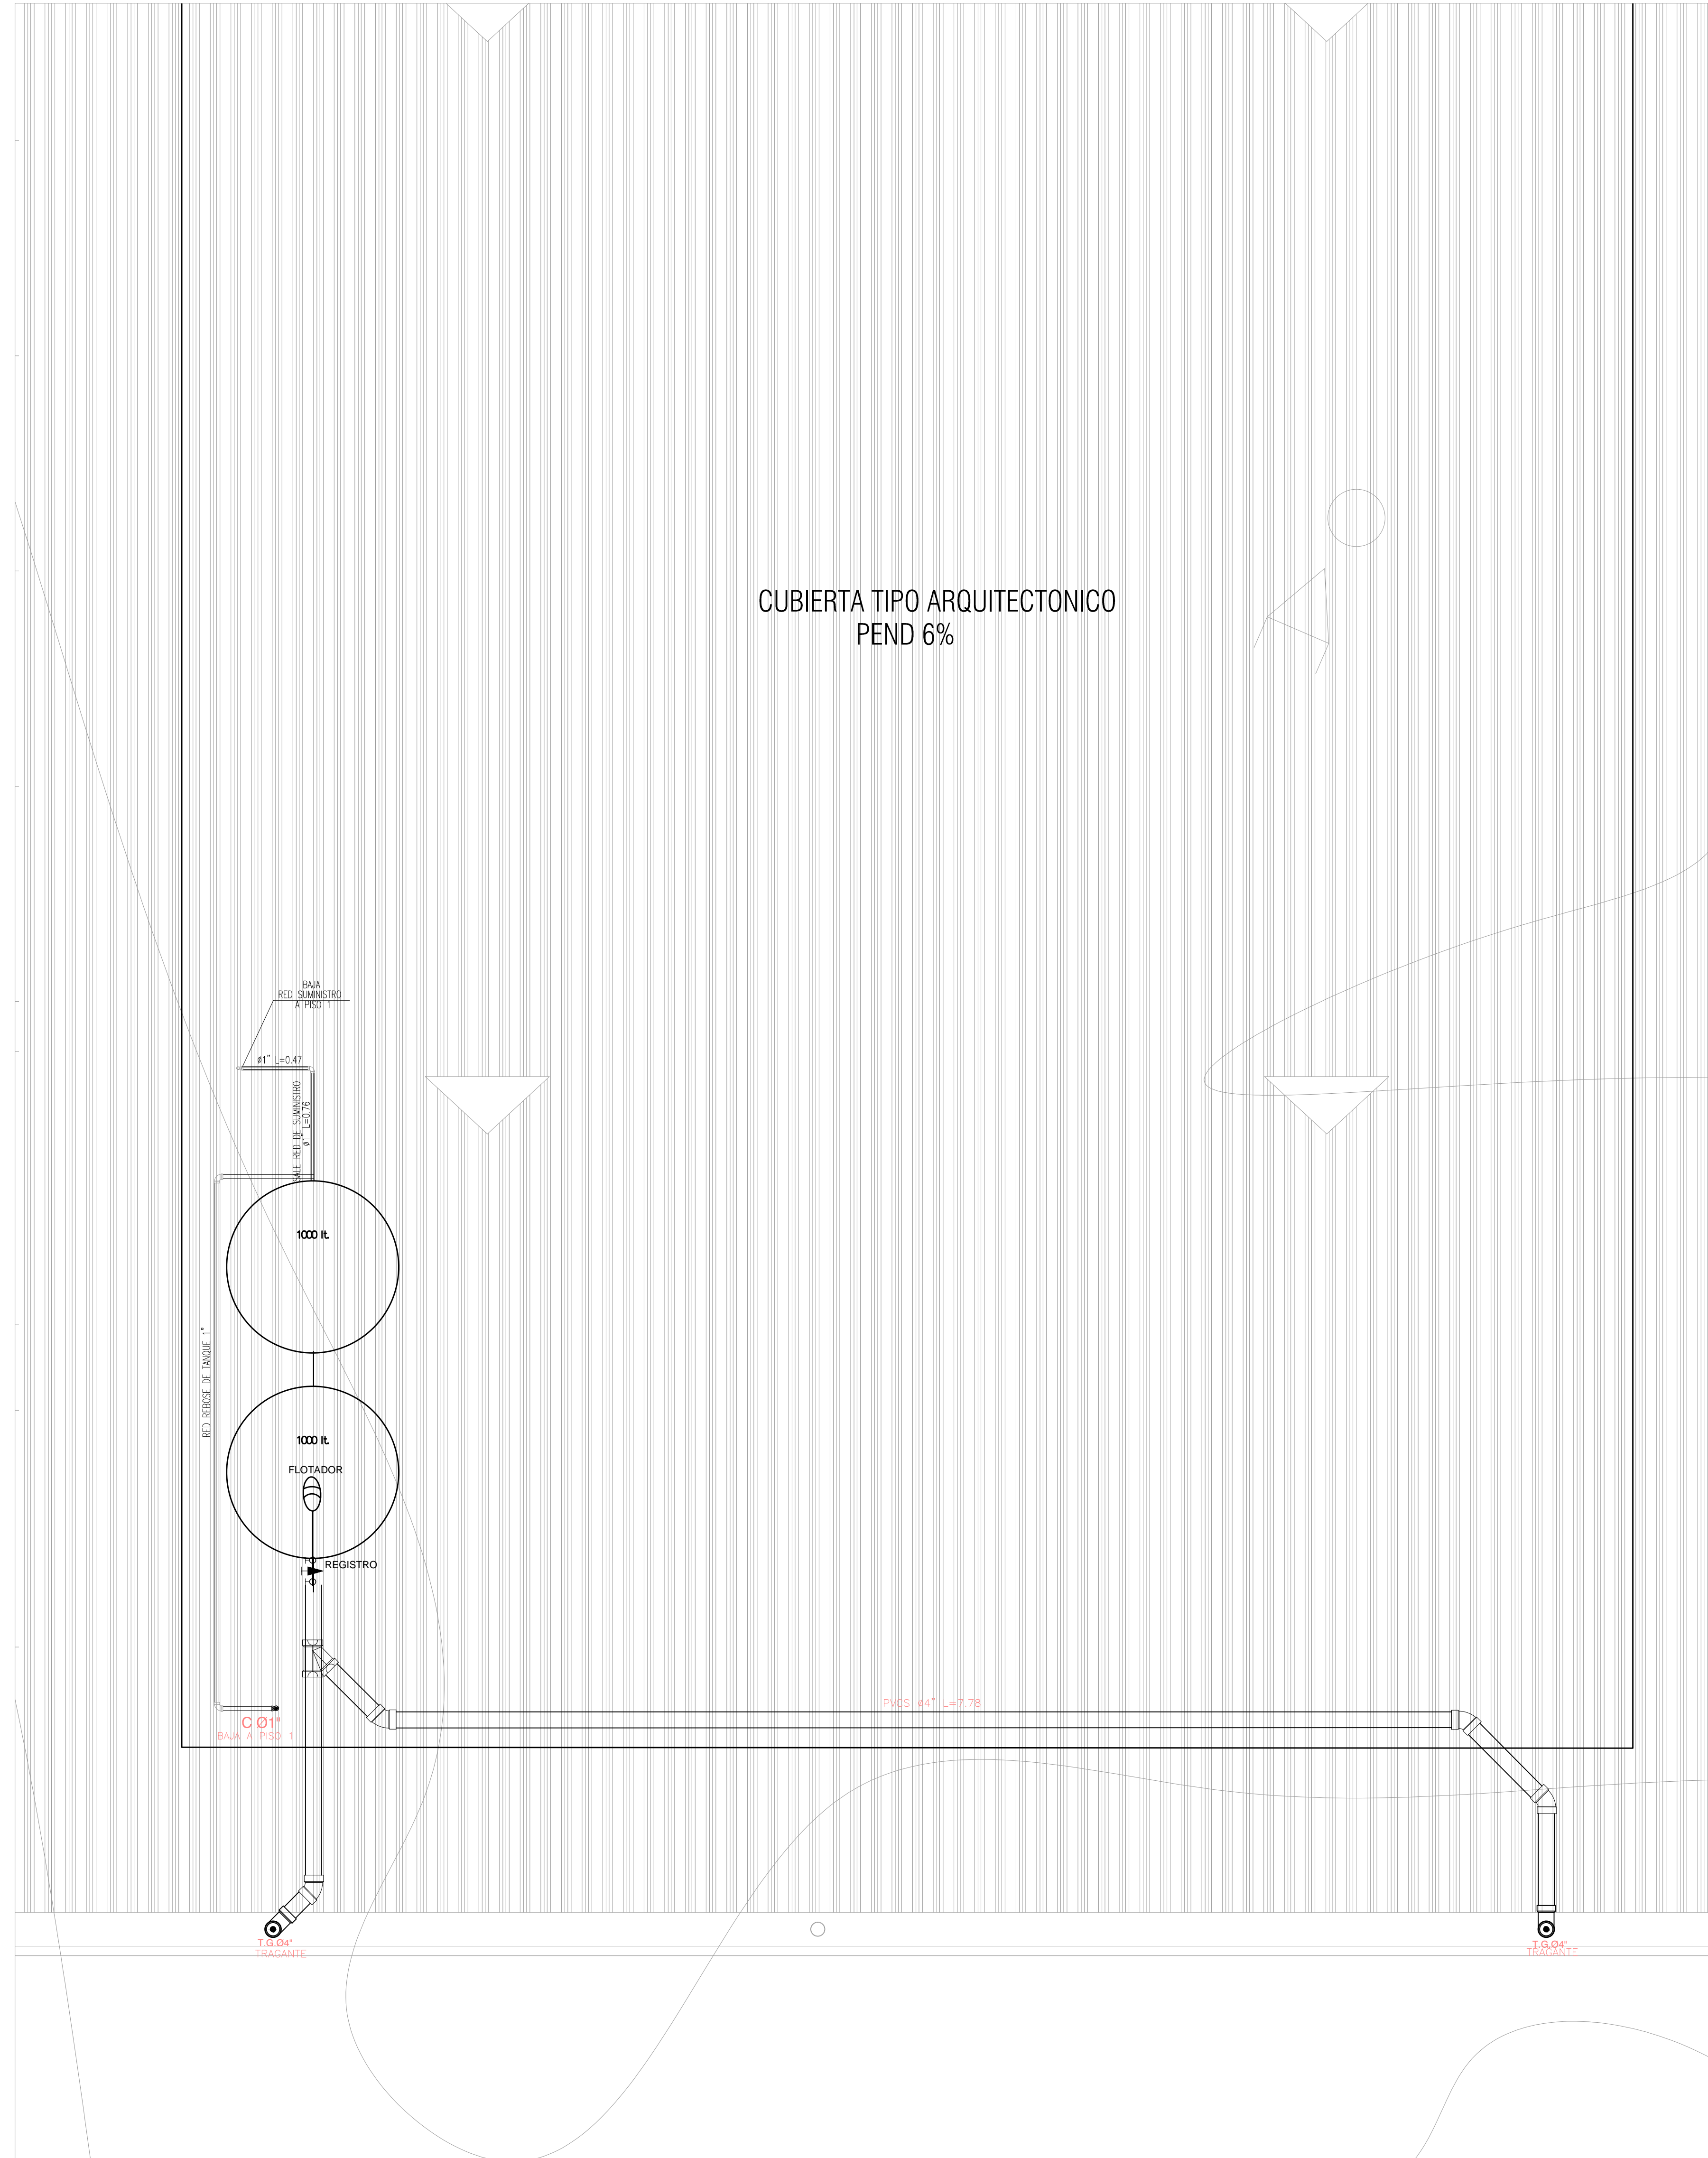

PLANTA DESAGÜES
ESC_ 1:75

DETALLE DESAGÜES
ESC_ 1:25

PLANO No. DE 5
H-CDIAMZ-03

PROYECTO: CENTRO DE DESARROLLO INFANTIL LETICIA

No CONVENIO: 238-2013

FINDETER ICBF

CONTIENE: PLANTA Y DETALLES DESAGUES SUMINISTRO