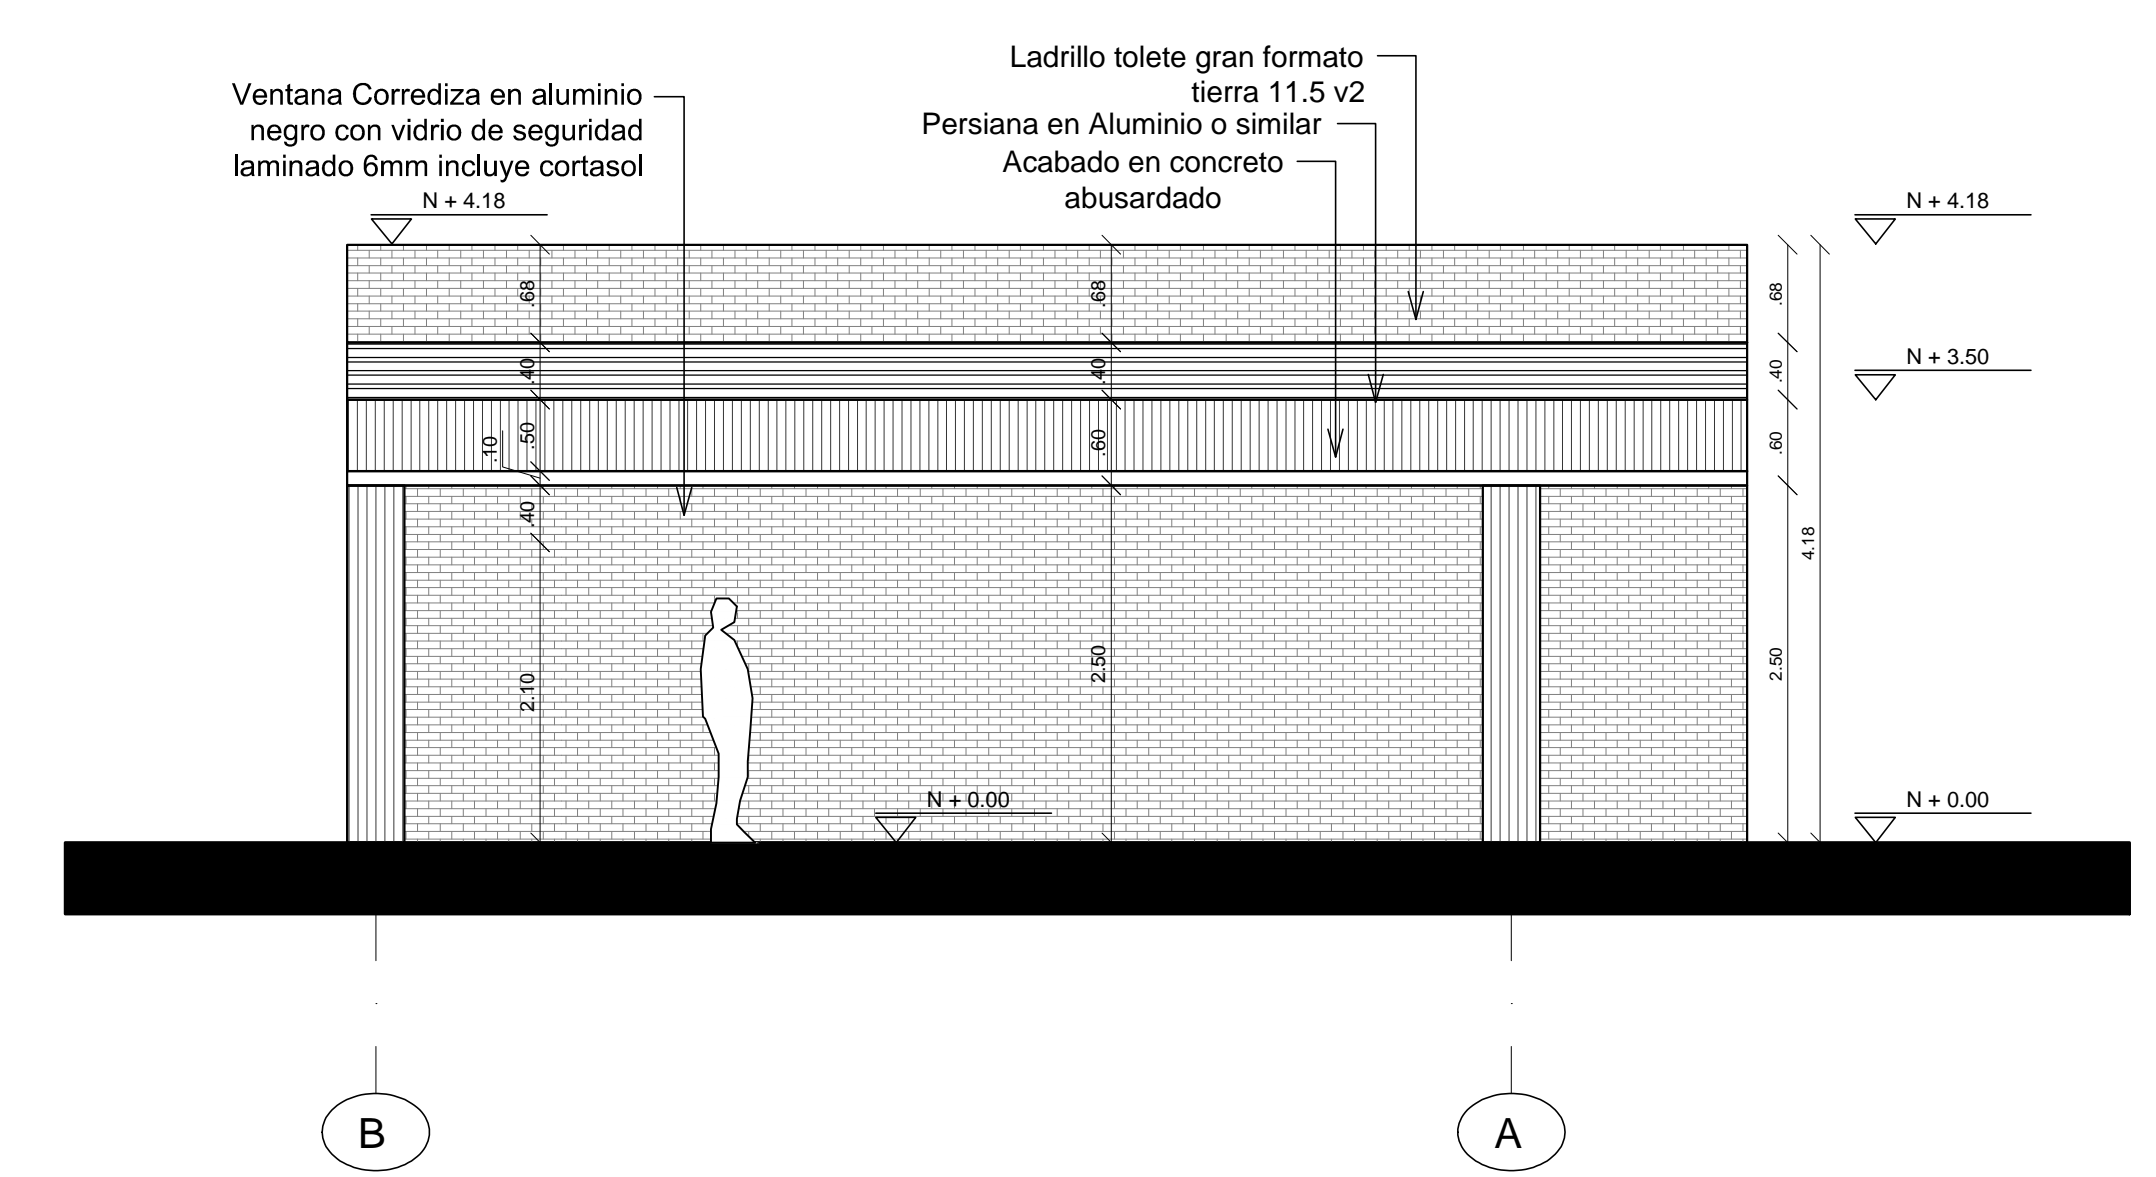

FACHADA PRINCIPAL
ESC. 1:75

FACHADA POSTERIOR
ESC. 1:75

FACHADA LATERAL IZQUIERDA
ESC. 1:75

FACHADA LATERAL DERECHA
ESC. 1:75

PROPIETARIO:
PRESIDENCIA DE LA REPÚBLICA

PROYECTO:
CENTRO DE DESARROLLO INFANTIL C.D.I. 300 NIÑOS CLIMA CALIDO