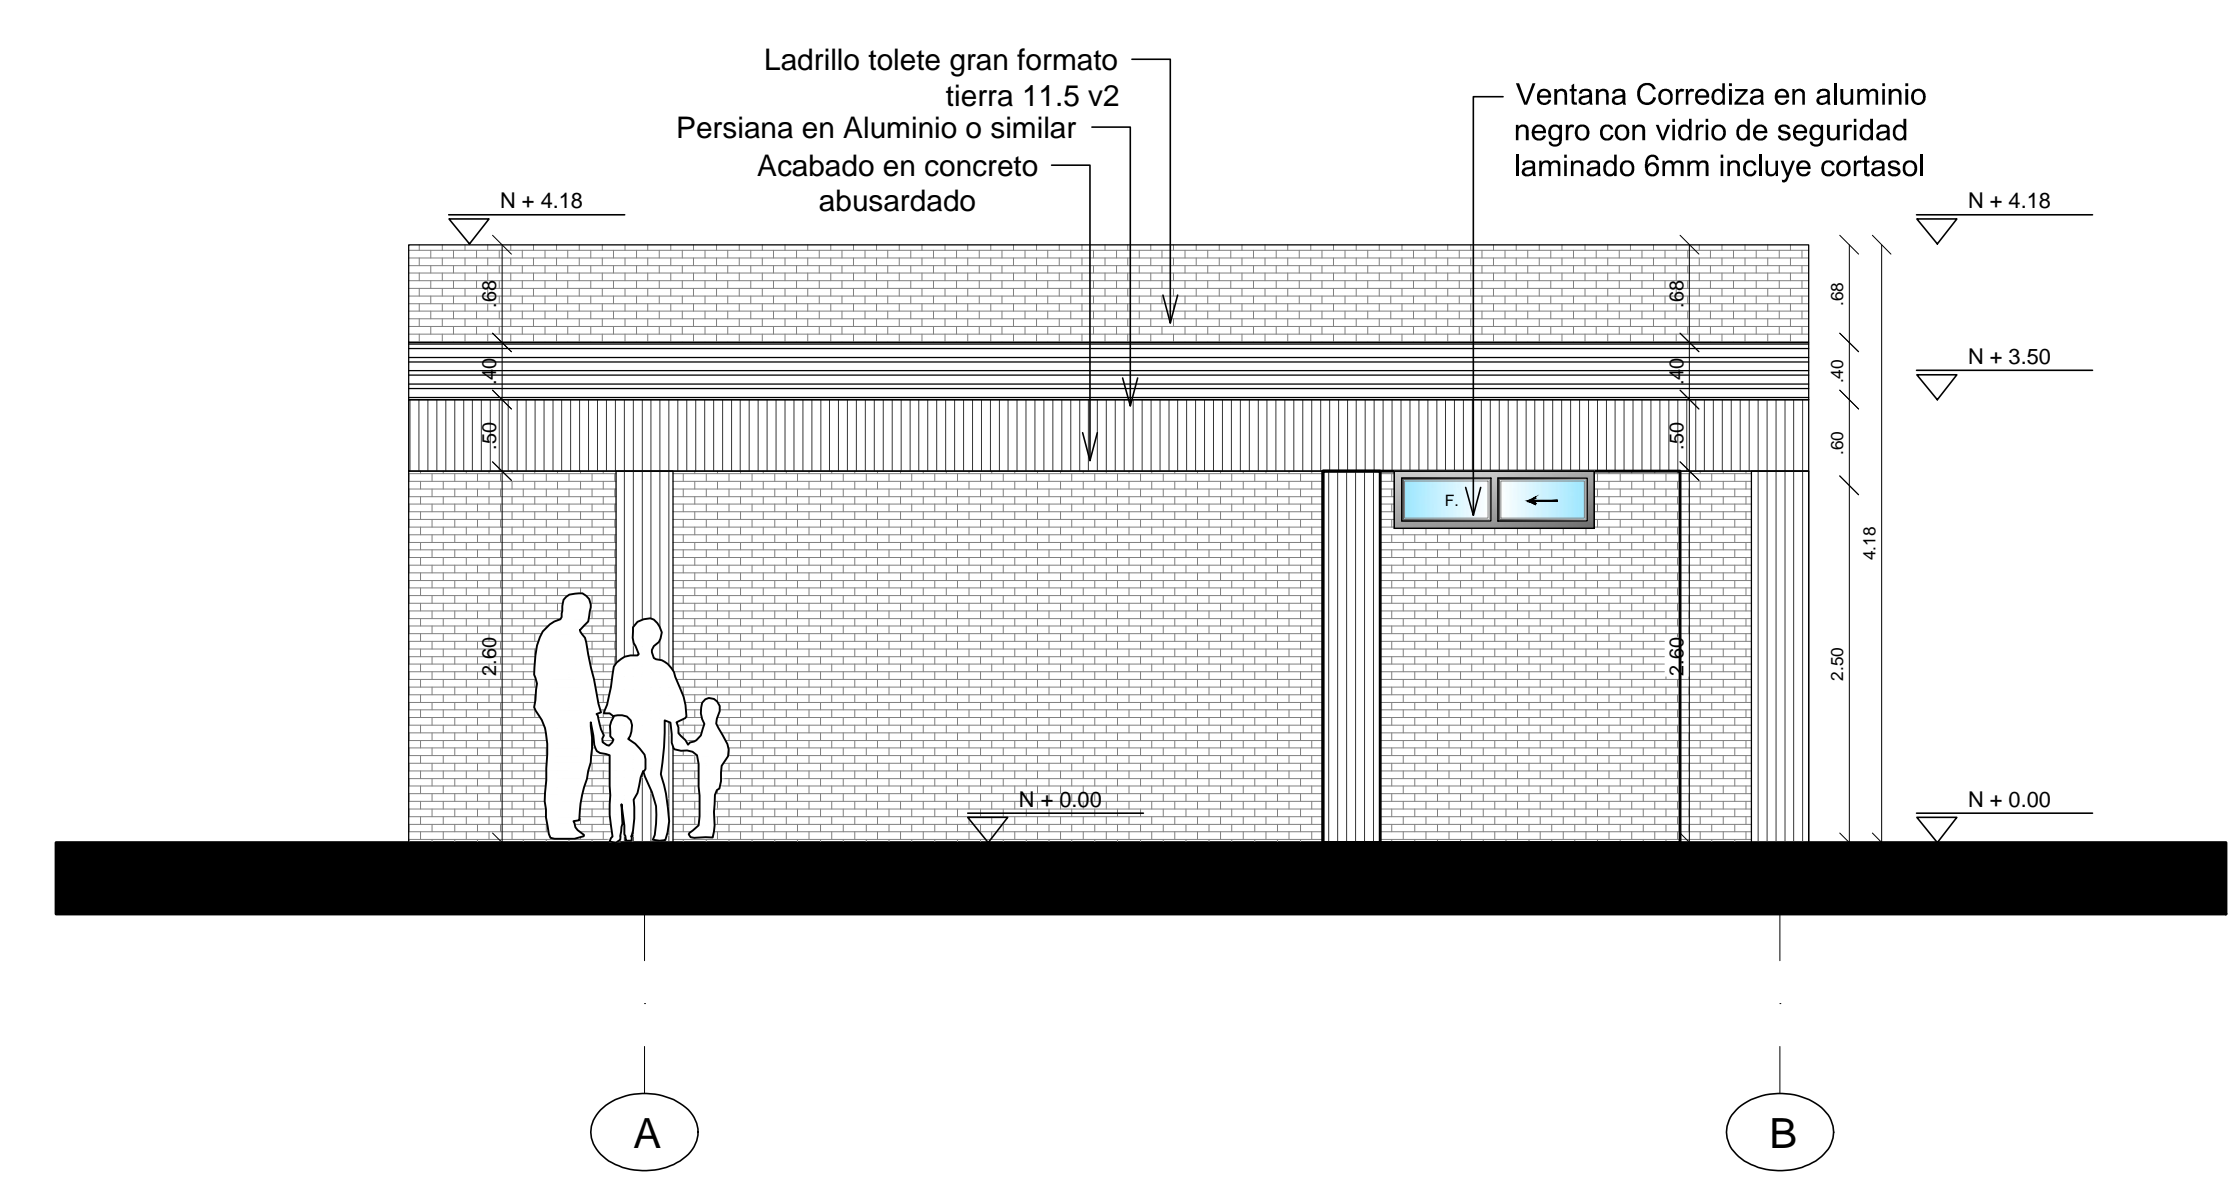

FACHADA PRINCIPAL
ESC. 1:75

FACHADA POSTERIOR
ESC. 1:75

FACHADA LATERAL IZQUIERDA
ESC. 1:75

FACHADA LATERAL DERECHA
ESC. 1:75

PROPIETARIO:
PRESIDENCIA DE LA REPÚBLICA

PROYECTO:
CENTRO DE DESARROLLO INFANTIL C.D.I. 300 NIÑOS CLIMA CALIDO

FECHA:
14 OCTUBRE DE 2015

ESCALA:
1 : 75