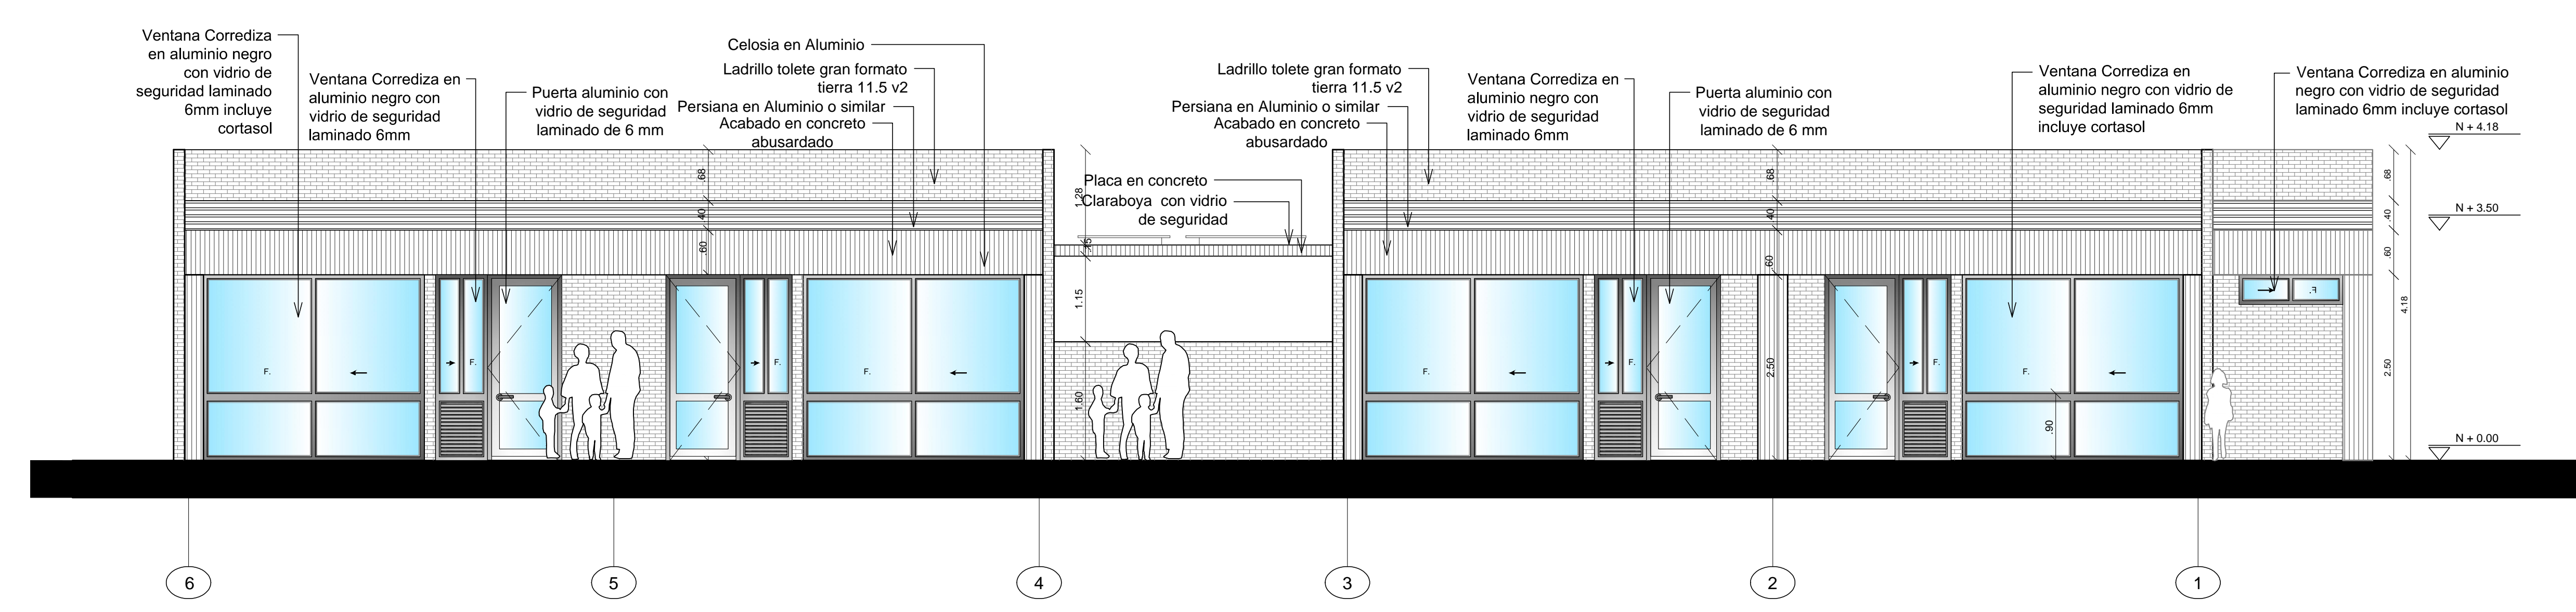

FACHADA PRINCIPAL
ESC. 1:75

FACHADA POSTERIOR
ESC. 1:75

FACHADA LATERAL IZQUIERDA
ESC. 1:75

FACHADA LATERAL DERECHA
ESC. 1:75

PROPIETARIO:
PRESIDENCIA DE LA REPÚBLICA

PROYECTO:
CENTRO DE DESARROLLO INFANTIL C.D.I. 300 NIÑOS CLIMA CALIDO