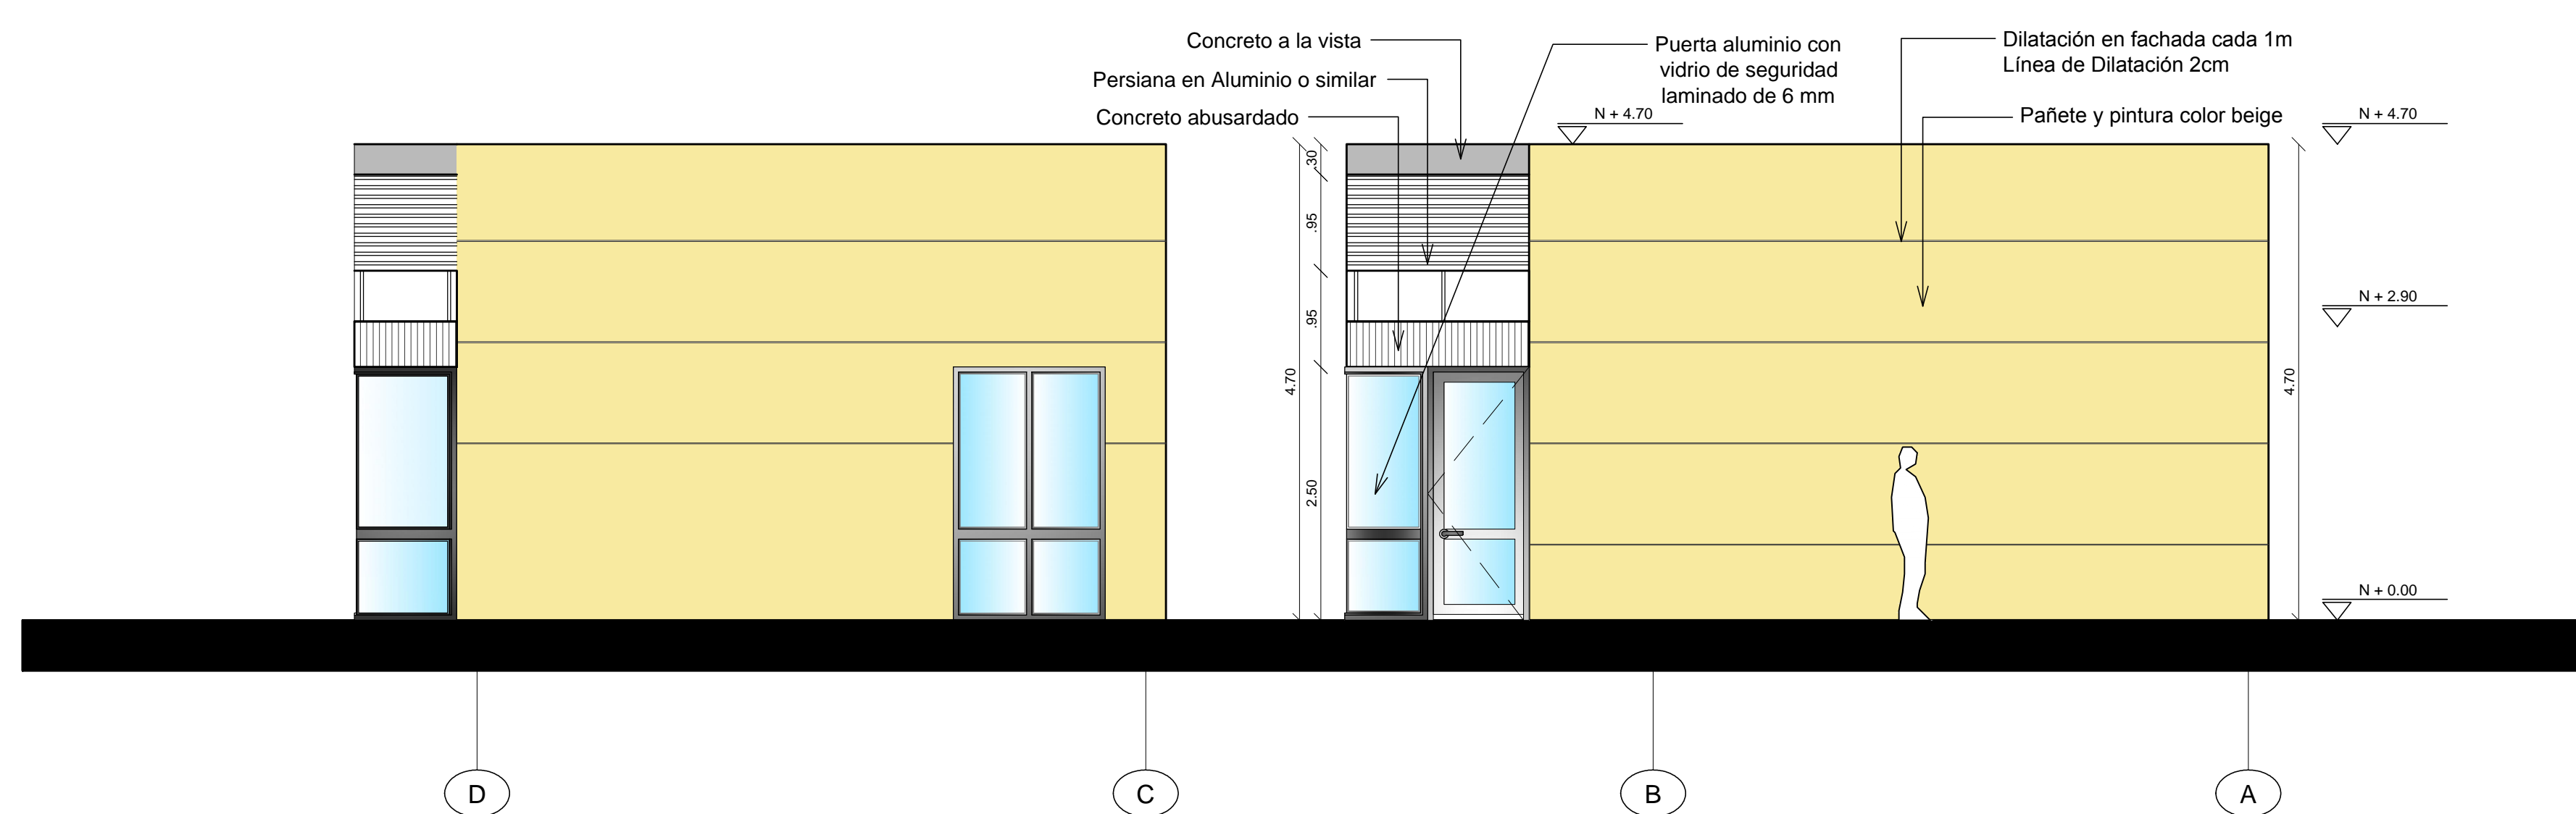

FACHADA POSTERIOR  
ESC. 1:75

FACHADA LATERAL DERECHA  
ESC. 1:75

FACHADA LATERAL IZQUIERDA  
ESC. 1:75

FACHADA PRINCIPAL  
ESC. 1:75

PROPIETARIO:  
PRESIDENCIA DE LA REPÚBLICA

PROYECTO:  
CENTRO DE DESARROLLO INFANTIL C.D.I.  
300 NIÑOS CLIMA CALIDO

FECHA:  
14 OCTUBRE DE 2015

ESCALA:  
1 : 75