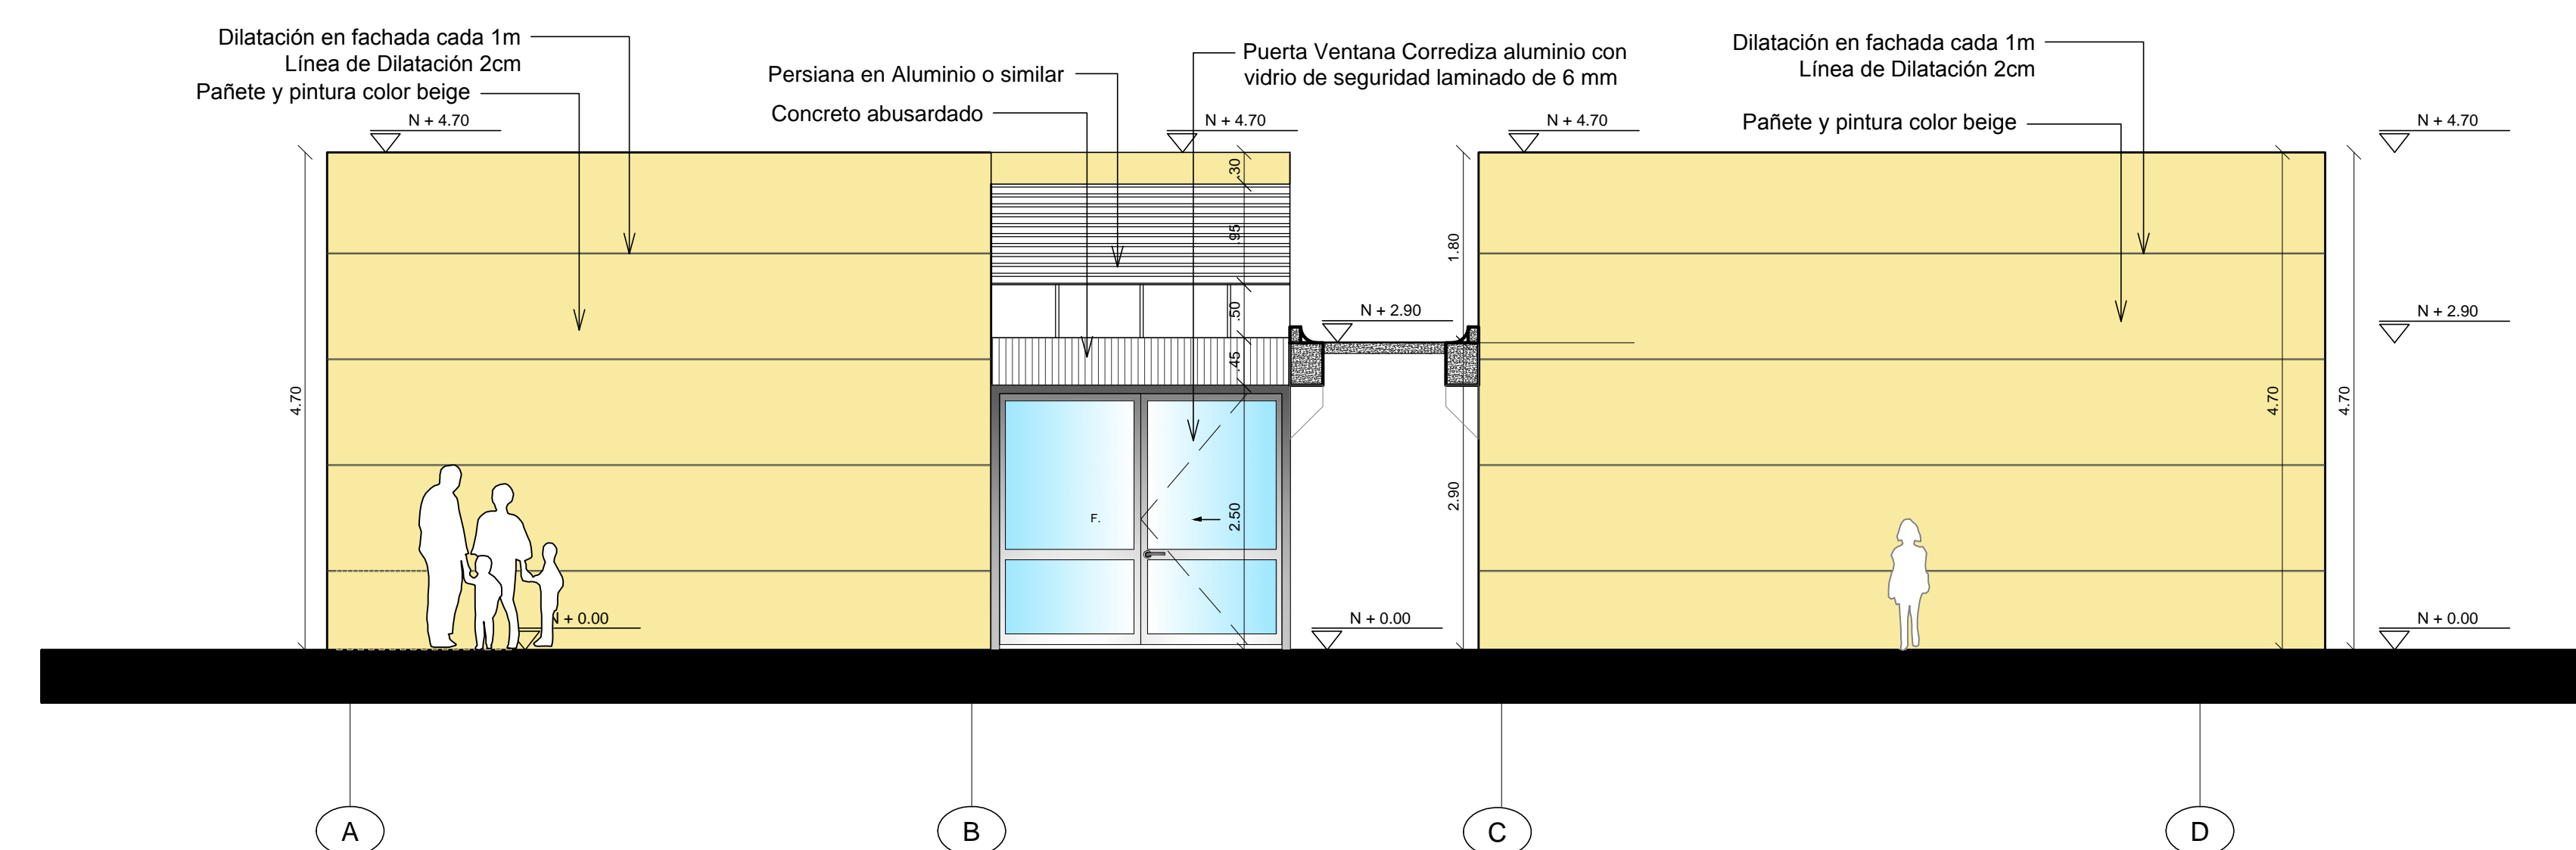

FACHADA POSTERIOR  
ESC. 1:75

FACHADA LATERAL DERECHA  
ESC. 1:75

FACHADA LATERAL IZQUIERDA  
ESC. 1:75

FACHADA PRINCIPAL  
ESC. 1:75

PROPIETARIO:  
PRESIDENCIA DE LA REPÚBLICA

PROYECTO:  
CENTRO DE DESARROLLO INFANTIL C.D.I.  
300 NIÑOS CLIMA CALIDO

FECHA:  
14 OCTUBRE DE 2015

ESCALA:  
1 : 75