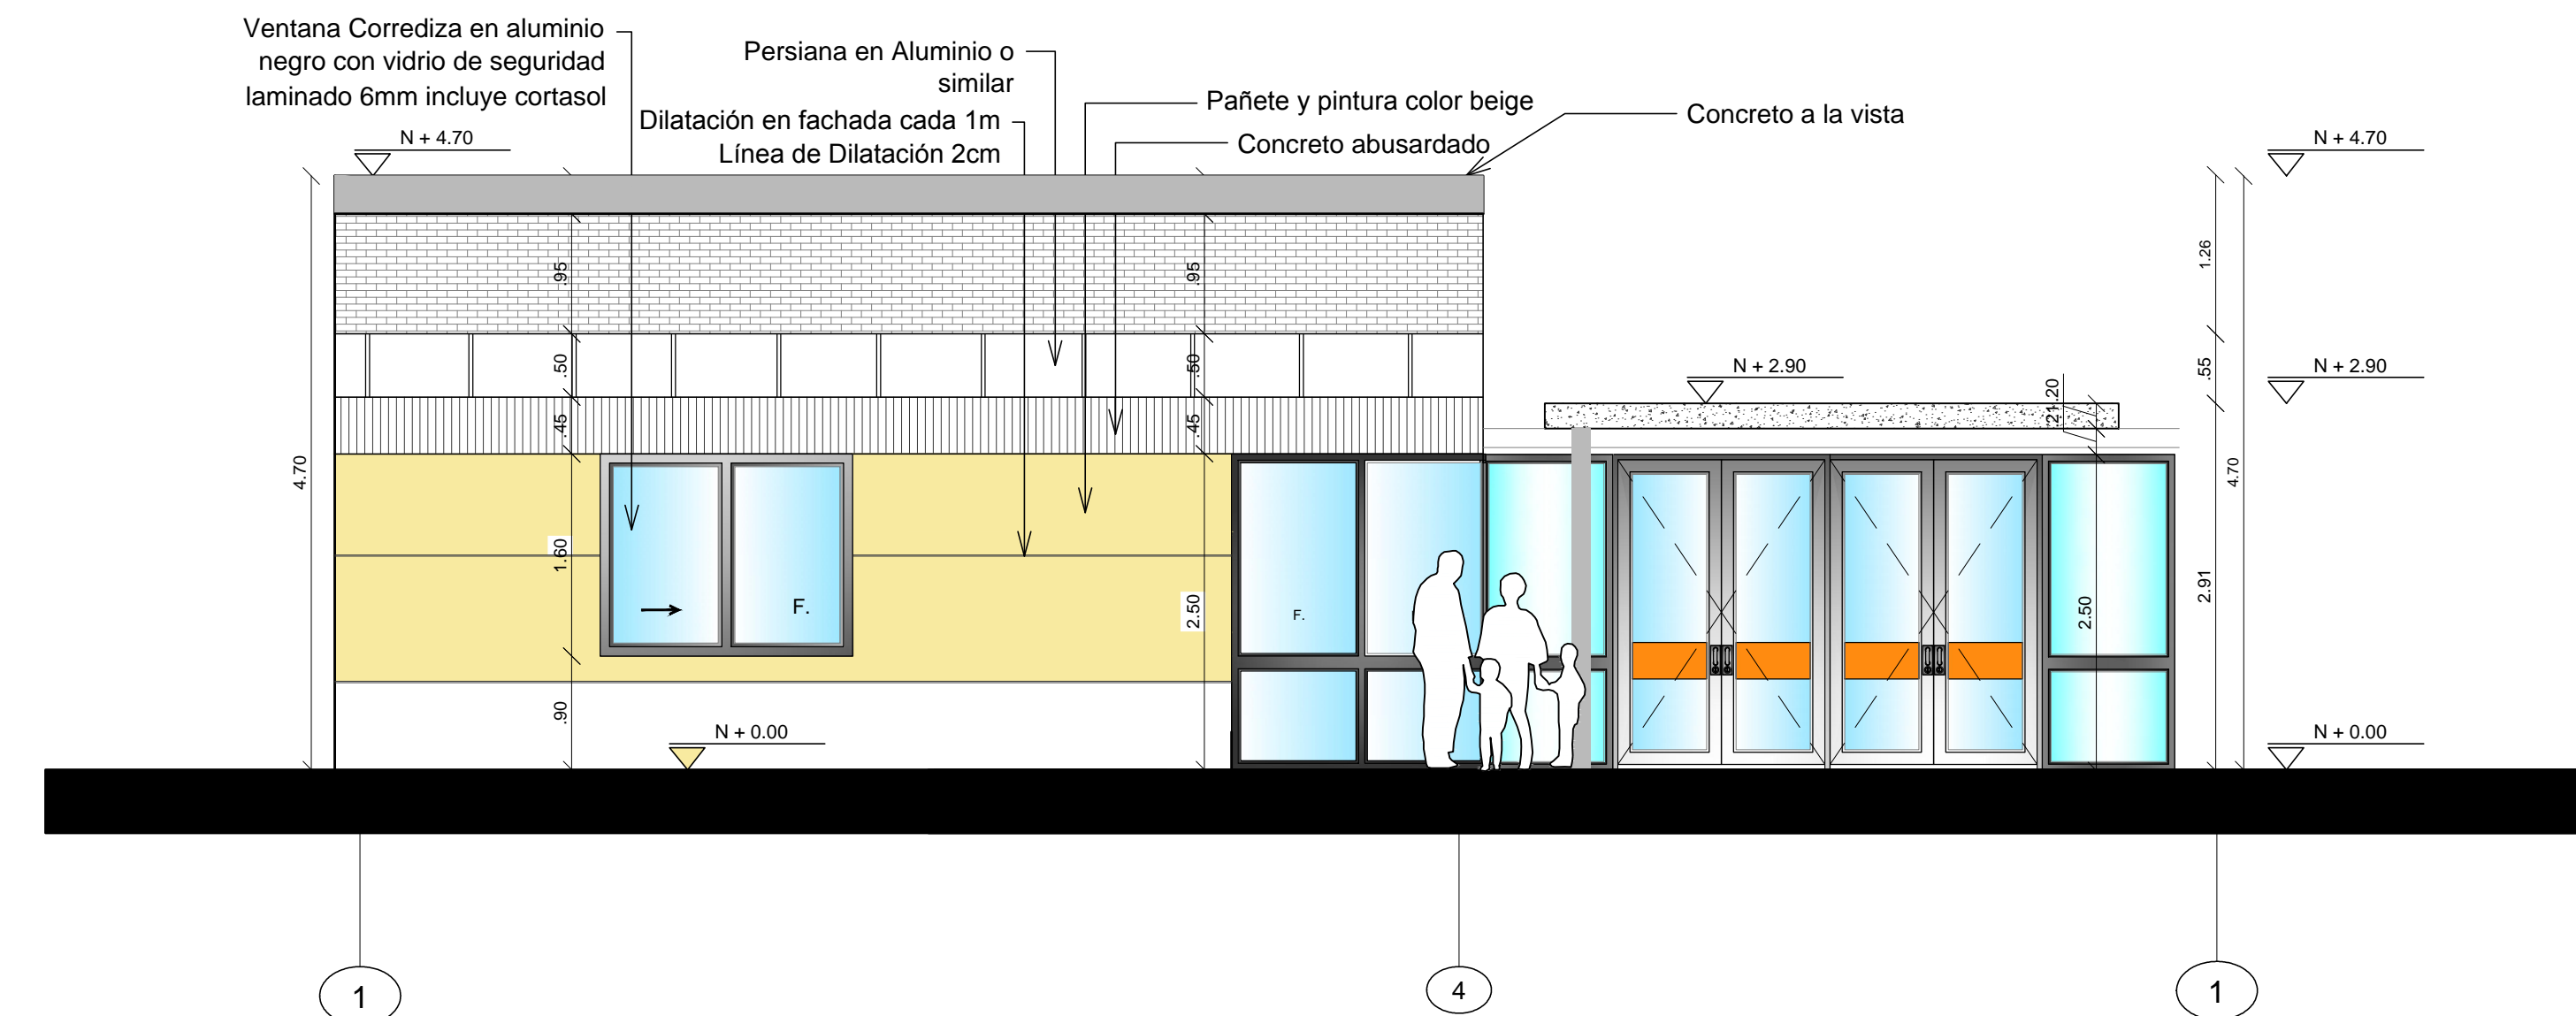

FACHADA POSTERIOR  
ESC. 1:75

FACHADA LATERAL DERECHA  
ESC. 1:75

FACHADA LATERAL IZQUIERDA  
ESC. 1:75

FACHADA PRINCIPAL  
ESC. 1:75

PROPIETARIO:  
PRESIDENCIA DE LA REPÚBLICA

PROYECTO:  
CENTRO DE DESARROLLO INFANTIL C.D.I.  
300 NIÑOS CLIMA CALIDO