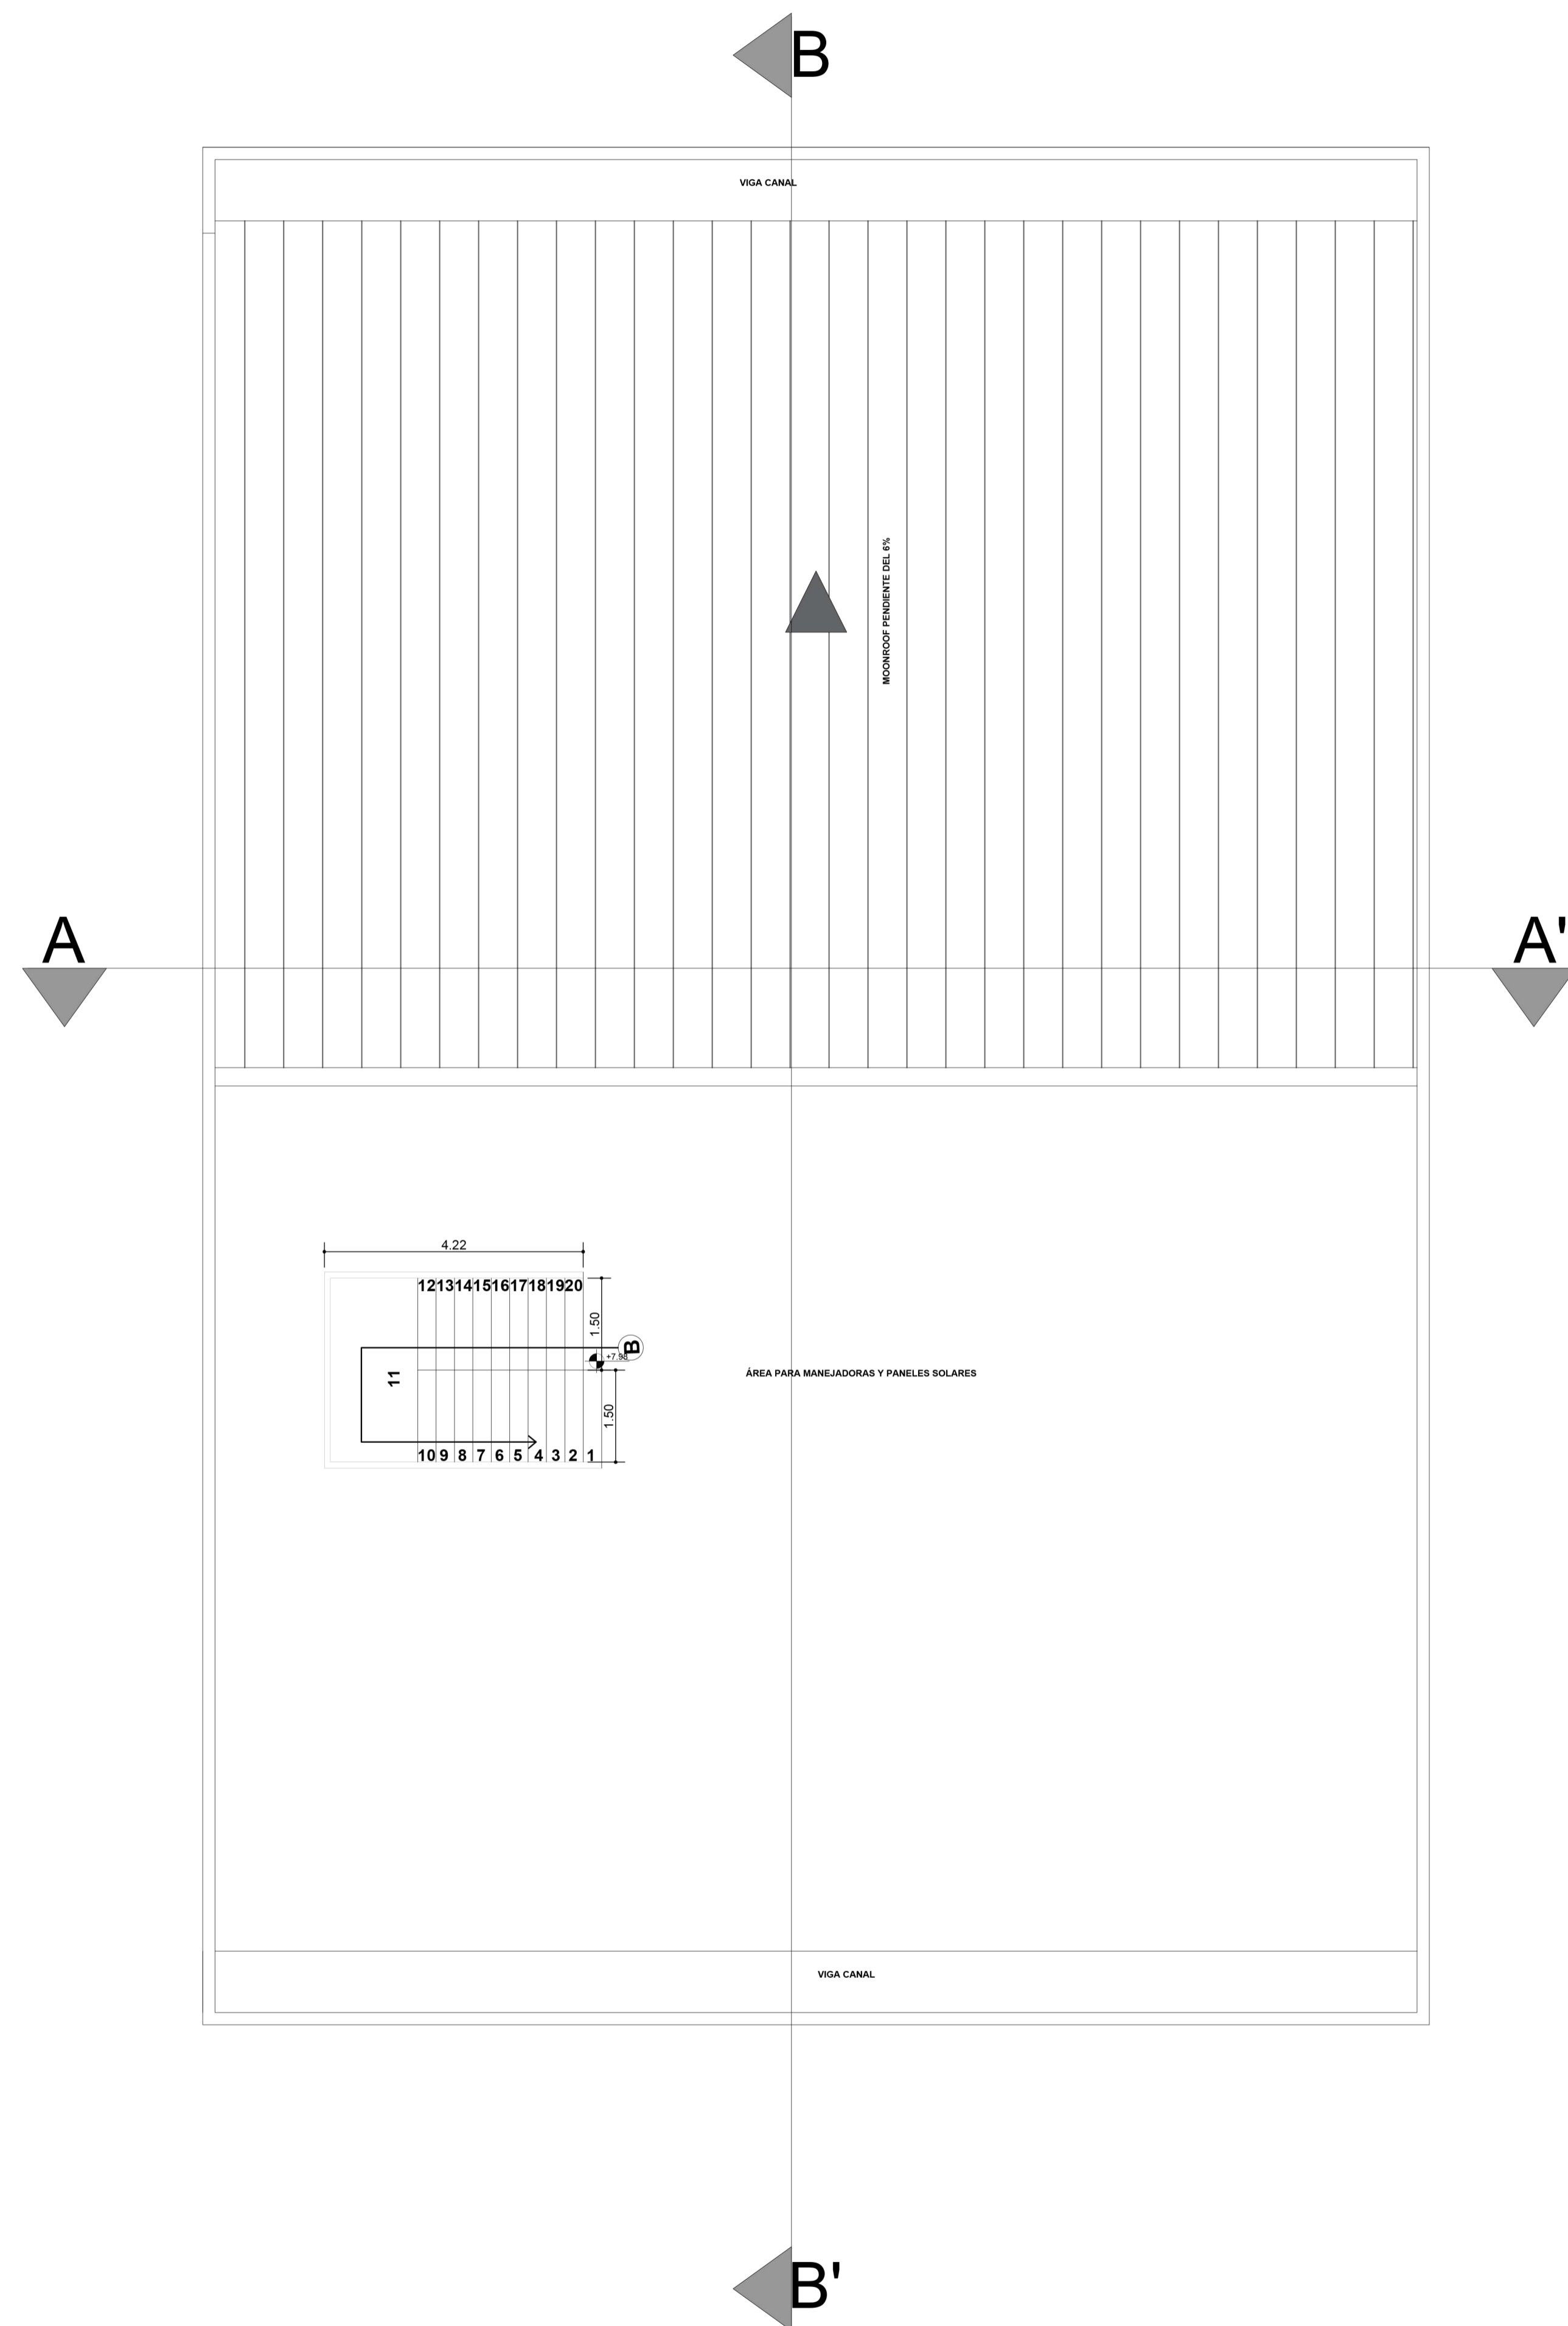

CONTIENE

PLANTA DE CUBIERTA
CUADRO DE ÁREAS

OBSERVACIONES

RESPONSABLE:

DISEÑO

FECHA:
2022

ESCALA: 1:75

PLANO N°

5/6

Planta de cubierta

Cuadro de areas

CUADRO DE ÁREAS		m ²
AREA DEL LOTE	Frente	20.00
	Fondo	30.00
	Area Neta	600
AREA PRIMER PISO	CUARTO ELECTRICO	5.04
	ARCHIVO	3.48
	ASEO	2.43
	CAMARAS	3.24
	PORTERÍA	5.26
	Enfermería	12.93
	Cuarto tecnico	4.78
	Almacén	18.92
	ARTESANÍA, MADERA Y EBANISTERIA	120.28
	ARTES ESCÉNICAS Y ESPECTÁCULO	172.35
	Bombas	11.49
AREA SEGUNDO PISO	RESIDUOS	7.66
	DOMOTICA Y REDES DE COMPUTO	60.86
	LAS TICS	64.18
	AMBIENTE 4.0	79.75
	ENERGÍAS ALTERNATIVAS	79.29
	BIENESTAR, INNOVACIÓN Y TRABAJO CREATIVO PARA FUNCIONARIOS	29.72
	SALA DE DOCENTE	29.90
	ESTAR EMPLEADOS	11.89
	AREA DE ESTANCIA	29.97
	ZONAS COMUNES	13.35
VACIO	29.98	