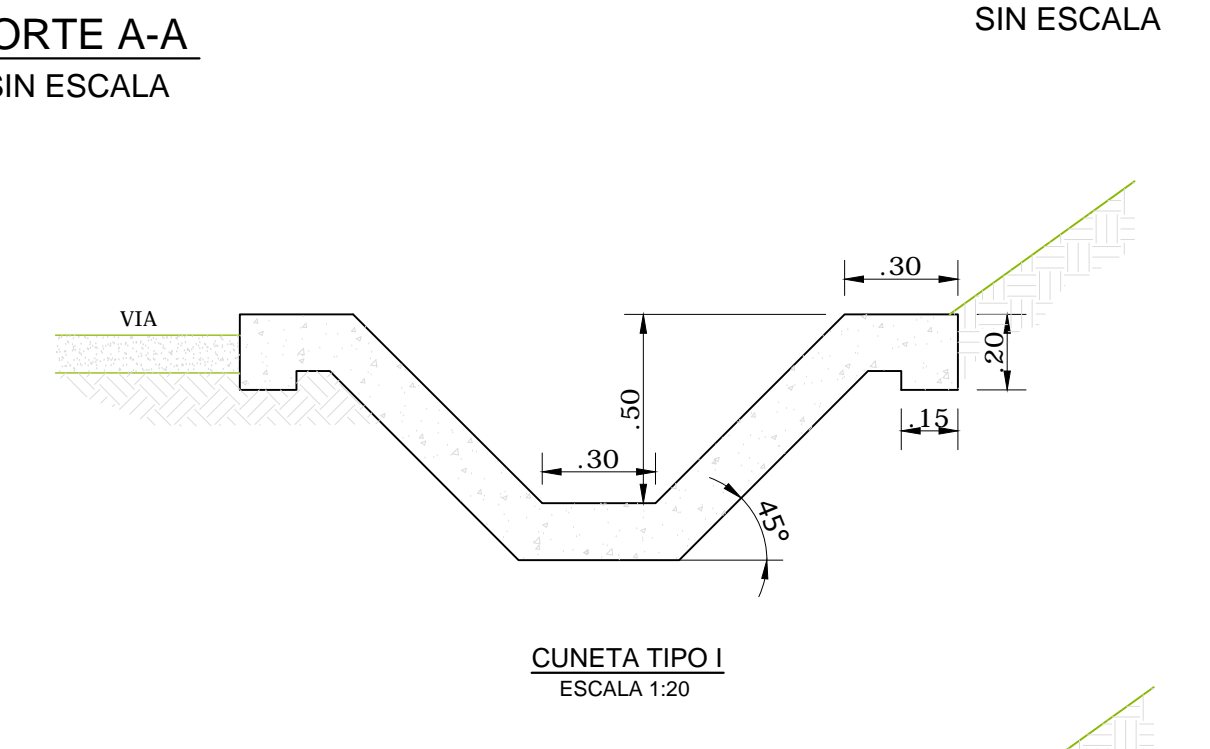

DETALLE SUMEDEROS CON DESARENADOR EN LA CALZADA SIN ESCALA

CORTE B-B SIN ESCALA

CAJA DE INTERCAMBIO FRONTAL ESCALA 1:20

CAJA DE INTERCAMBIO LATERAL ESCALA 1:20

CUNETETA TIPO I ESCALA 1:20

CORTE B-B ESCALA 1:20

CORTE A-A ESCALA 1:20

CUNETETA TIPO II ESCALA 1:20

CUNETETA TIPO III ESCALA 1:20