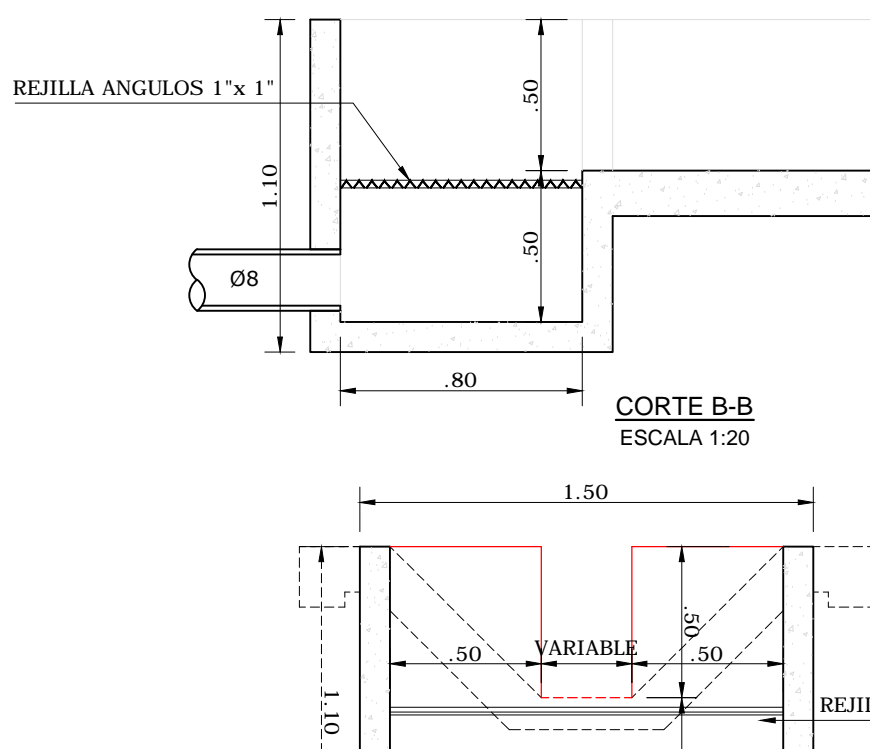

DETALLE SUMEDEROS CON DESARENADOR EN LA CALZADA SIN ESCALA

CORTE B-B SIN ESCALA

CAJA DE INTERCAMBIO FRONTAL ESCALA 1:20

CAJA DE INTERCAMBIO LATERAL ESCALA 1:20

CUNETETA TIPO I ESCALA 1:20

CORTE B-B ESCALA 1:20

CORTE A-A ESCALA 1:20

CUNETETA TIPO II ESCALA 1:20

CUNETETA TIPO III ESCALA 1:20