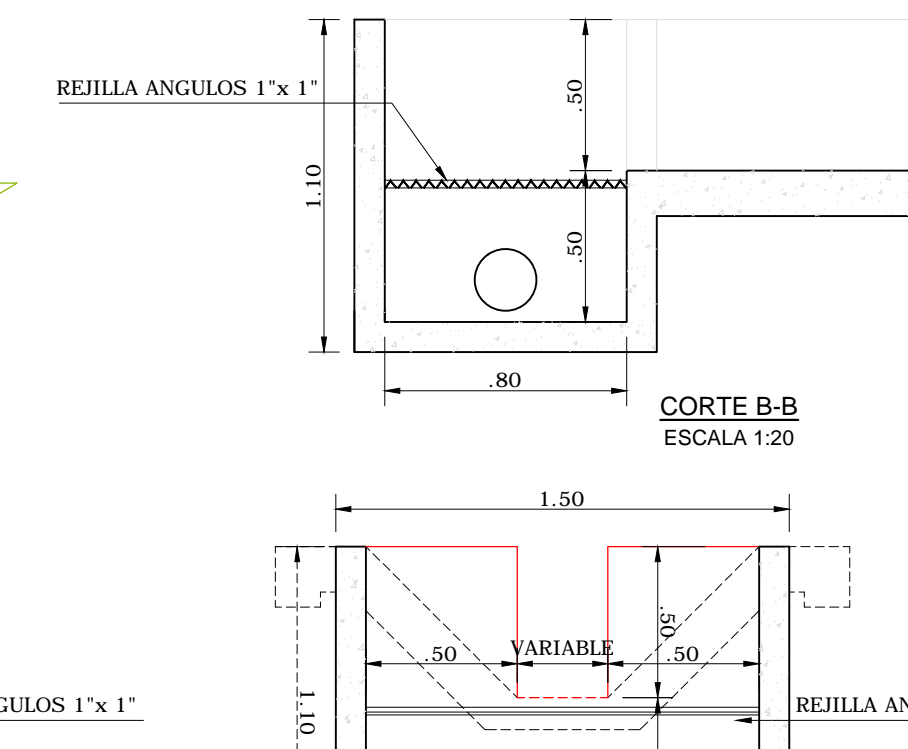

DETALLE SUMEDEROS CON DESARENADOR EN LA CALZADA SIN ESCALA

CORTE B-B SIN ESCALA

CAJA DE INTERCAMBIO FRONTAL ESCALA 1:20

CAJA DE INTERCAMBIO LATERAL ESCALA 1:20

CUNETETA TIPO I ESCALA 1:20

CORTE B-B ESCALA 1:20

CORTE A-A ESCALA 1:20

CUNETETA TIPO II ESCALA 1:20

CUNETETA TIPO III ESCALA 1:20