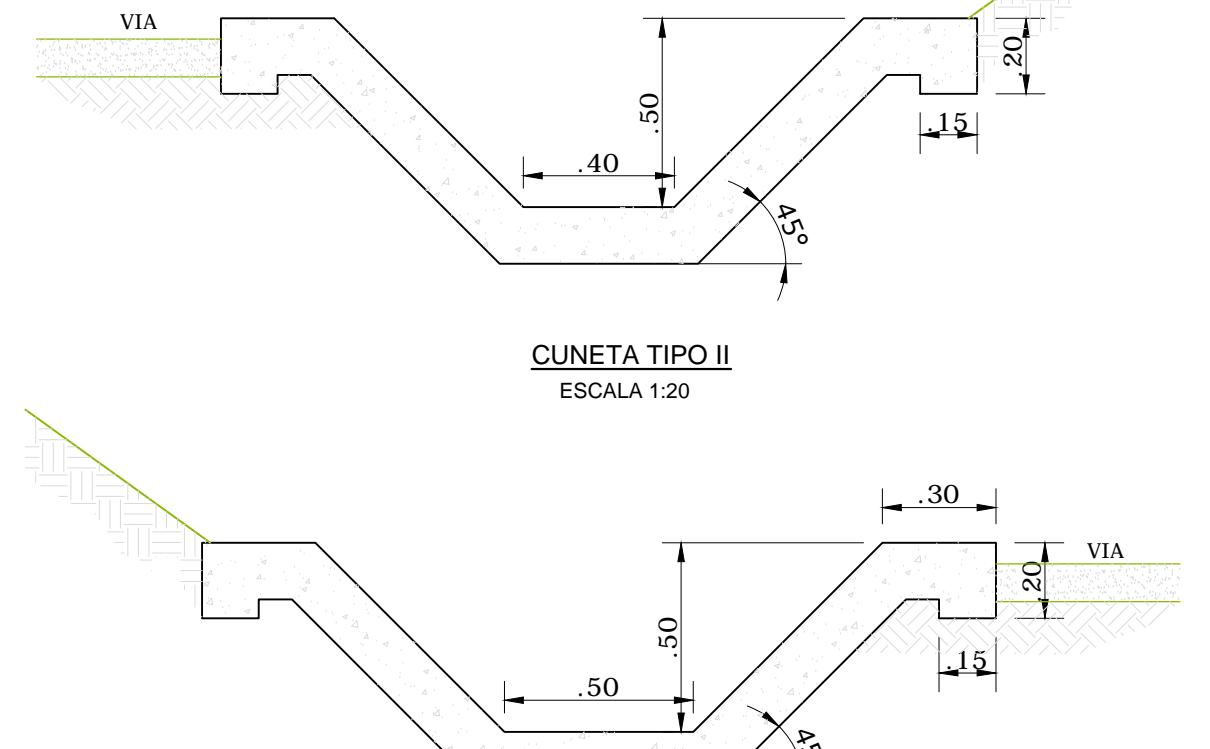

DETALLE SUMEDEROS CON DESARENADOR EN LA CALZADA SIN ESCALA

CORTE B-B SIN ESCALA

CAJA DE INTERCAMBIO FRONTAL ESCALA 1:20

CAJA DE INTERCAMBIO LATERAL ESCALA 1:20

CUNETETA TIPO I ESCALA 1:20

CORTE B-B ESCALA 1:20

CORTE A-A ESCALA 1:20

CUNETETA TIPO II ESCALA 1:20

CUNETETA TIPO III ESCALA 1:20