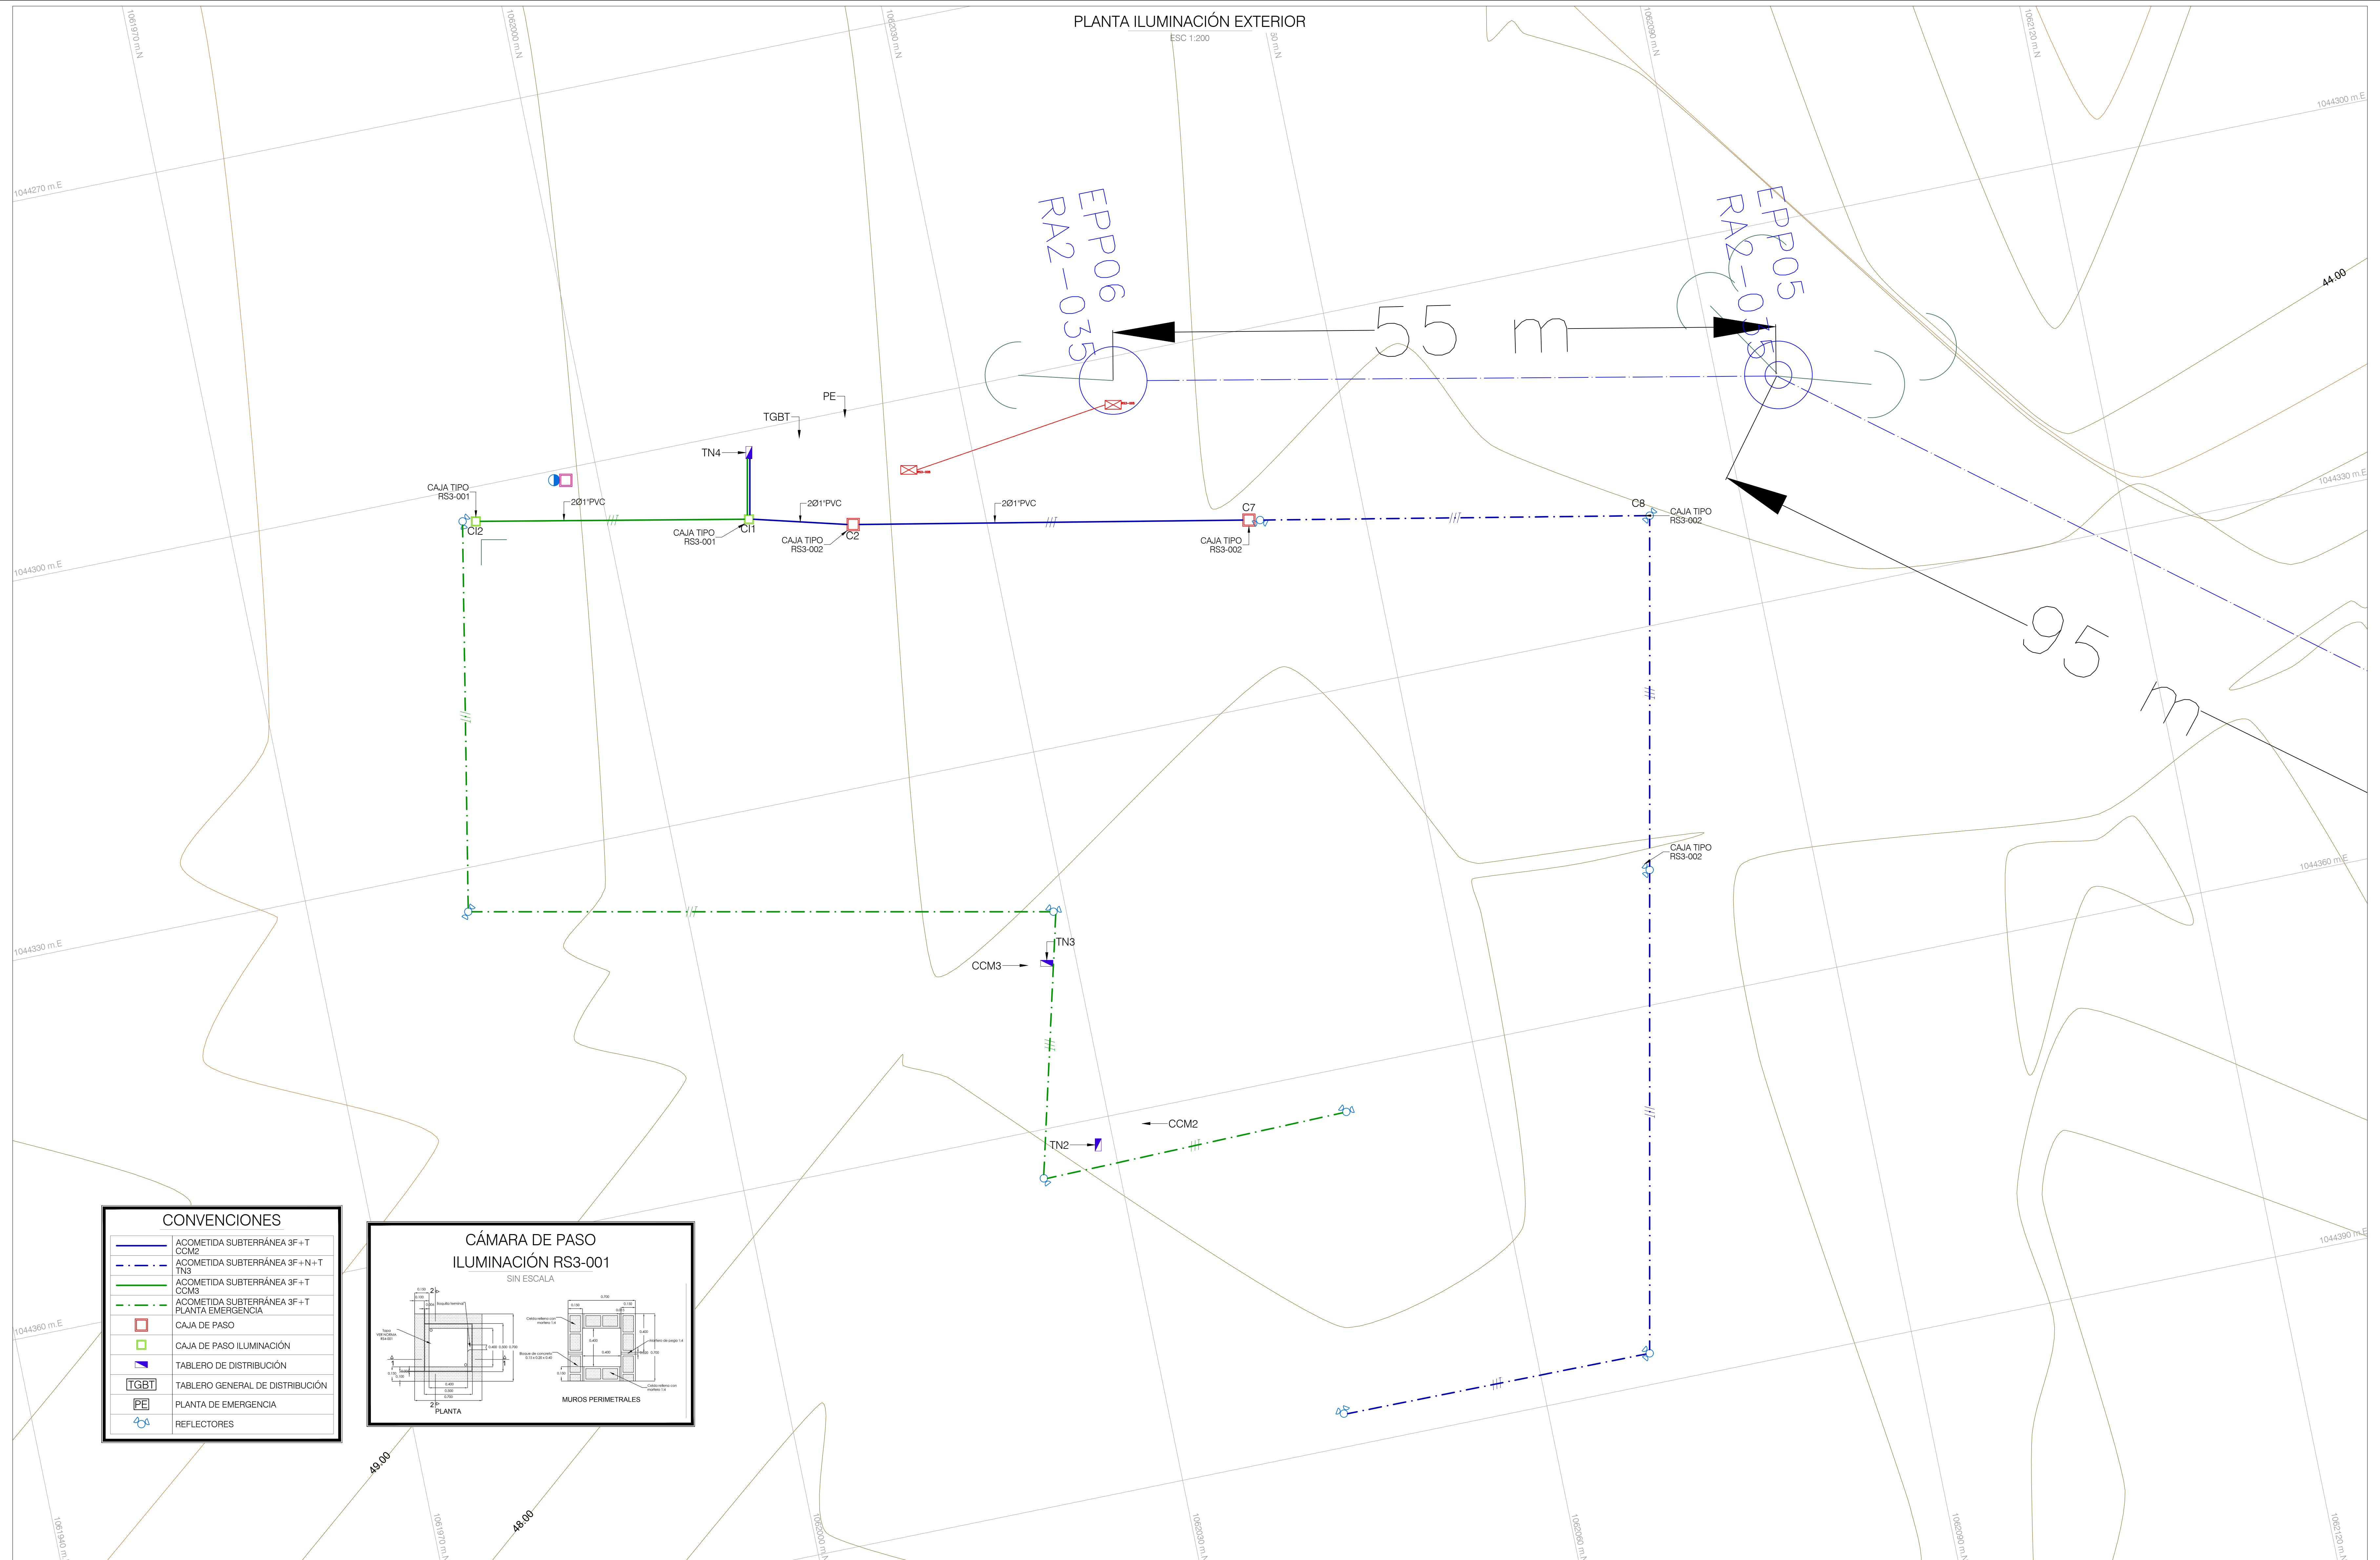

PLANTA ILUMINACIÓN EXTERIOR

ESC 1:200

CONVENCIONES

| | |
|--|--|
| | ACOMETIDA SUBTERRÁNEA 3F+T CCM2 |
| | ACOMETIDA SUBTERRÁNEA 3F+N+T TN3 |
| | ACOMETIDA SUBTERRÁNEA 3F+T CCM3 |
| | ACOMETIDA SUBTERRÁNEA 3F+T PLANTA EMERGENCIA |
| | CAJA DE PASO |
| | CAJA DE PASO ILUMINACIÓN |
| | TABLERO DE DISTRIBUCIÓN |
| | TABLERO GENERAL DE DISTRIBUCIÓN |
| | PLANTA DE EMERGENCIA |
| | REFLECTORES |