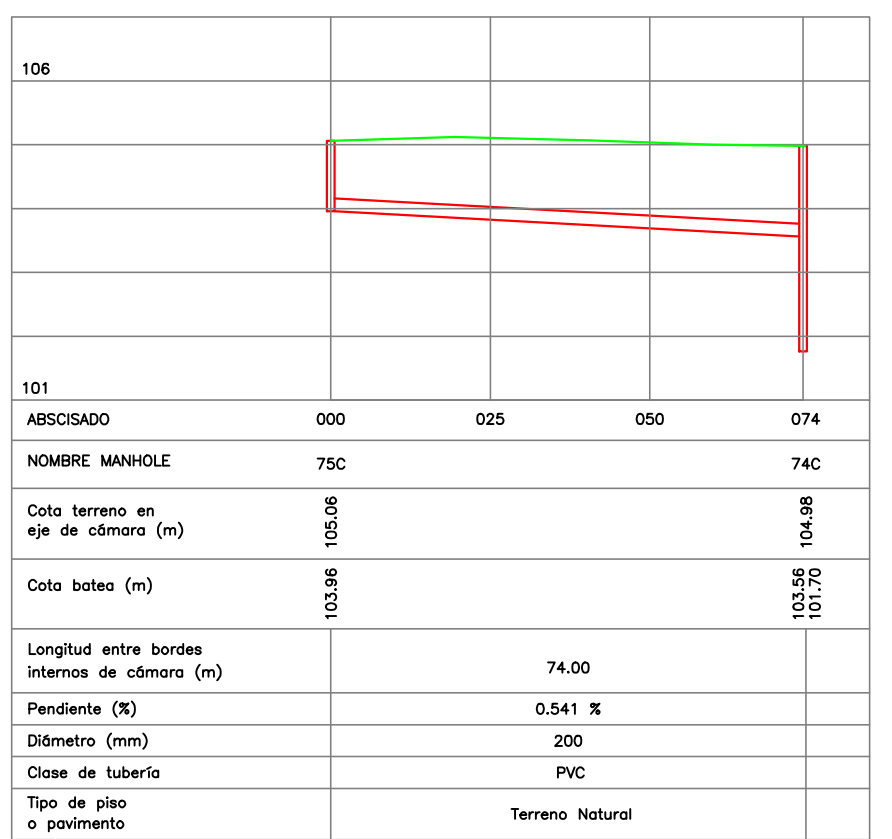

PERFIL MANHOLES 116C - 111C

PERFIL MANHOLES 116C - 114C

PERFIL MANHOLES 76C - 75C

PERFIL MANHOLES 75C - 74C

PERFIL MANHOLES 76C - 73C

PERFIL MANHOLES 72C - 73C

PERFIL MANHOLES 72C - 115C

PERFIL MANHOLES 76C - 82C

PERFIL MANHOLES 82C - 84C

PERFIL MANHOLES 85C - 84C

PERFIL MANHOLES 112C - 104C

PERFIL MANHOLES AL104C - AL106C

PERFIL MANHOLES AL79C - AL109C

PERFIL MANHOLES AL230C - AL250C

PERFIL MANHOLES AL49C - AL46C

PERFIL MANHOLES AL50C - AL52C

PERFIL MANHOLES AL50C - AL55C

PERFIL MANHOLES AL55C - AL60C

PERFIL MANHOLES AL49C - AL59C