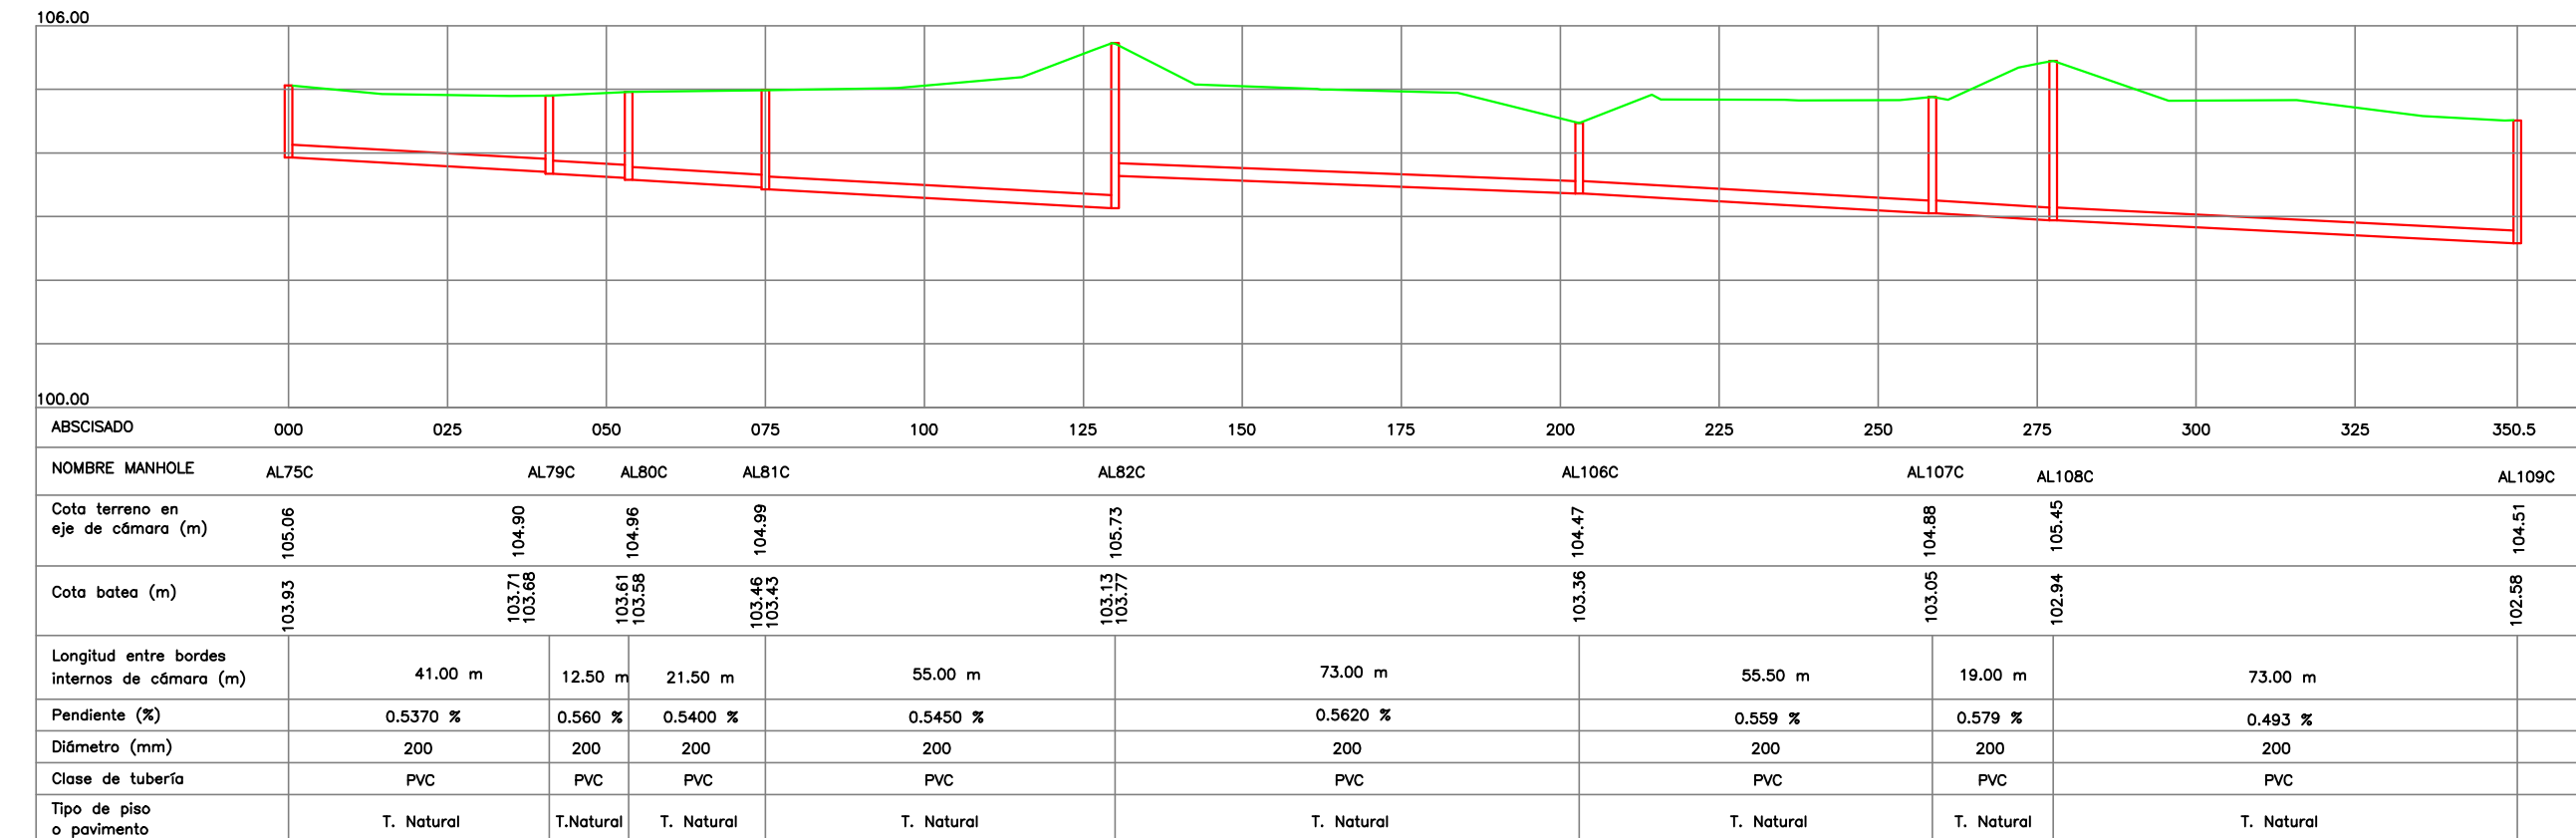

PERFIL MANHOLES 116C - 111C

PERFIL MANHOLES 116C - 114C

PERFIL MANHOLES 76C - 75C

PERFIL MANHOLES 75C - 74C

PERFIL MANHOLES 76C - 73C

PERFIL MANHOLES 72C - 73C

PERFIL MANHOLES 72C - 115C

PERFIL MANHOLES 76C - 82C

PERFIL MANHOLES 82C - 84C

PERFIL MANHOLES 85C - 84C

PERFIL MANHOLES 112C - 104C

PERFIL MANHOLES AL104C - AL106C

PERFIL MANHOLES AL79C - AL109C

PERFIL MANHOLES AL230C - AL250C

PERFIL MANHOLES AL49C - AL46C

PERFIL MANHOLES AL50C - AL52C

PERFIL MANHOLES AL50C - AL55C

PERFIL MANHOLES AL55C - AL60C

PERFIL MANHOLES AL49C - AL59C