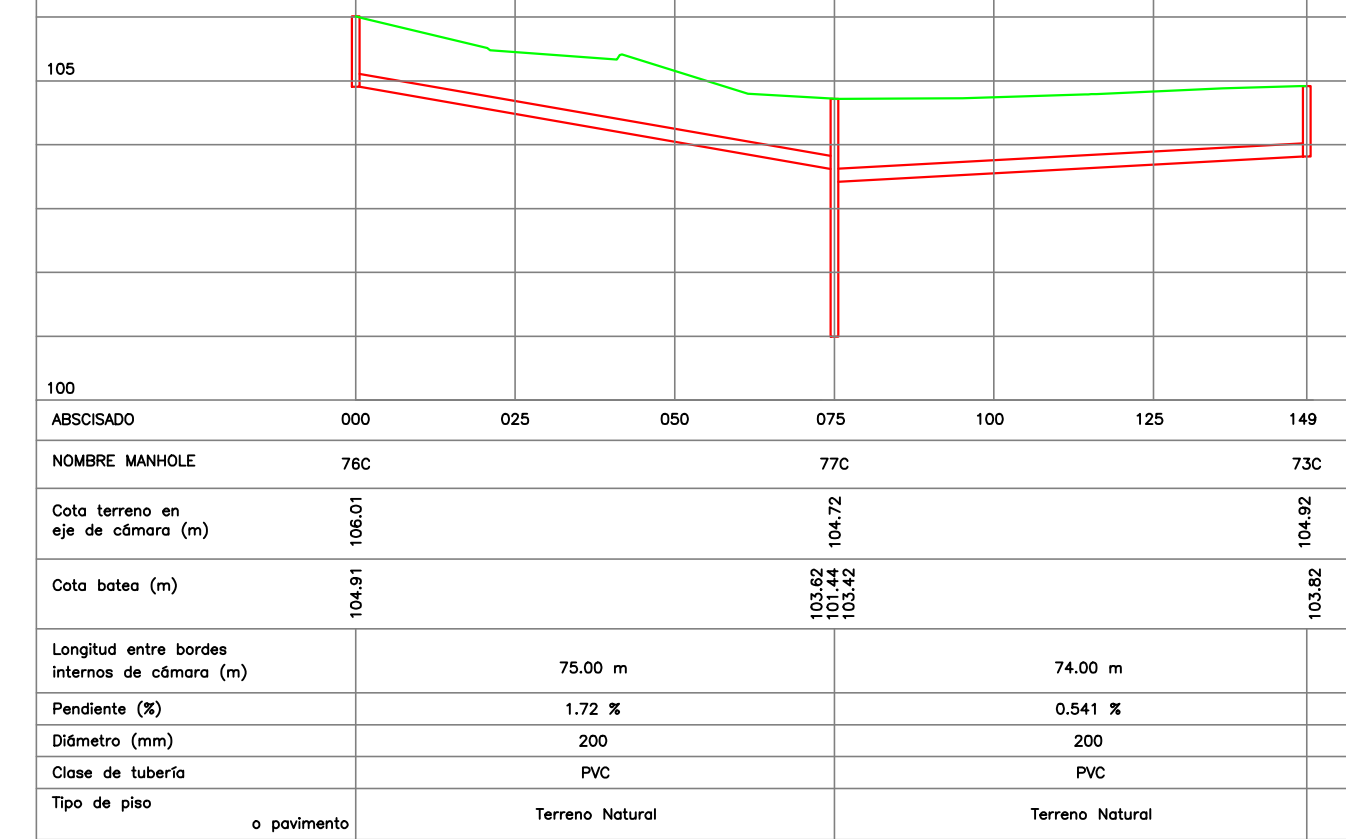

PERFIL MANHOLES 116C - 111C

PERFIL MANHOLES 116C - 114C

PERFIL MANHOLES 76C - 75C

PERFIL MANHOLES 75C - 74C

PERFIL MANHOLES 76C - 73C

PERFIL MANHOLES 72C - 73C

PERFIL MANHOLES 72C - 115C

PERFIL MANHOLES 76C - 82C

PERFIL MANHOLES 82C - 84C

PERFIL MANHOLES 85C - 84C

PERFIL MANHOLES 112C - 104C

PERFIL MANHOLES AL104C - AL106C

PERFIL MANHOLES AL79C - AL109C

PERFIL MANHOLES AL230C - AL250C

PERFIL MANHOLES AL49C - AL46C

PERFIL MANHOLES AL50C - AL52C

PERFIL MANHOLES AL50C - AL55C

PERFIL MANHOLES AL55C - AL60C

PERFIL MANHOLES AL49C - AL59C