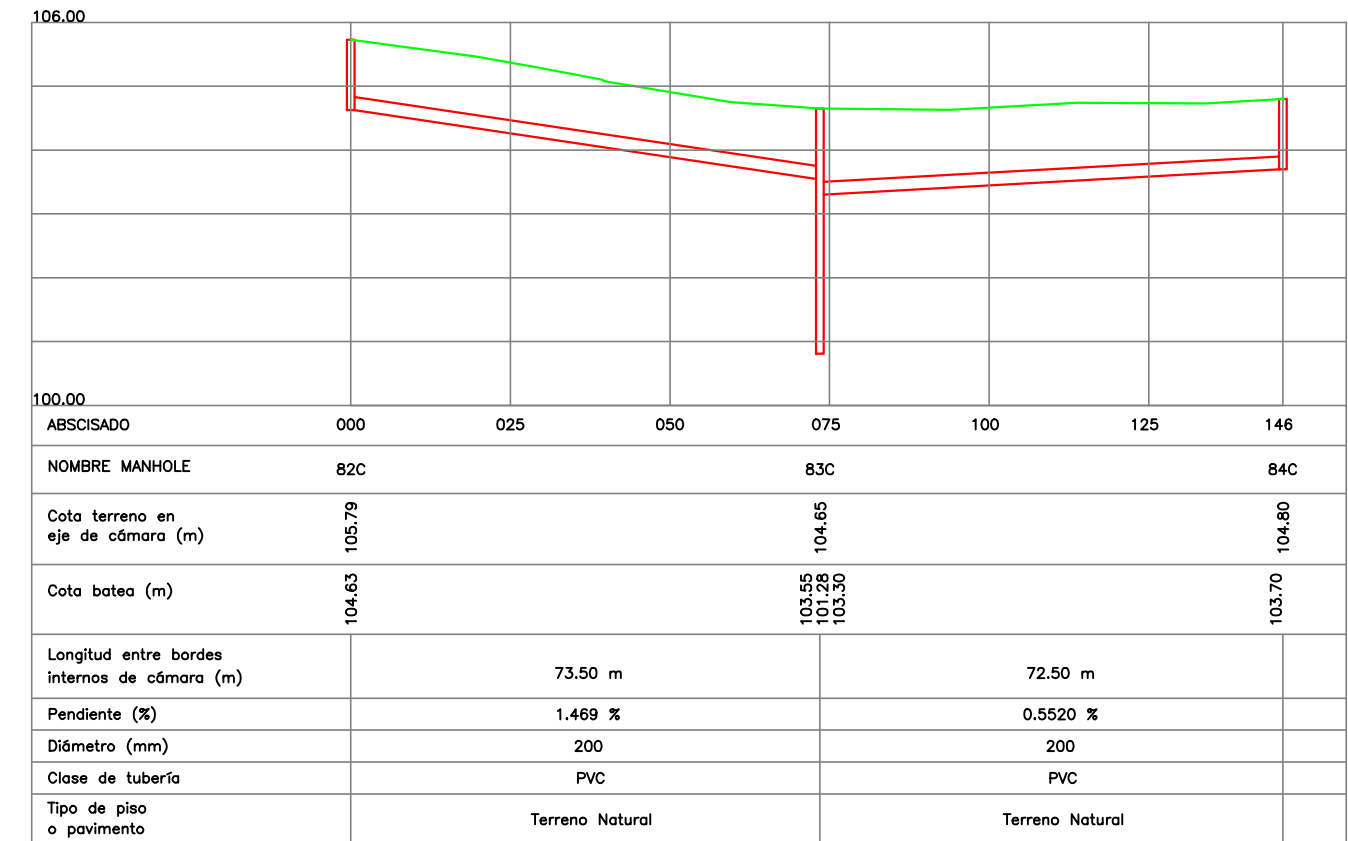

PERFIL MANHOLES 116C - 111C

PERFIL MANHOLES 116C - 114C

PERFIL MANHOLES 76C - 75C

PERFIL MANHOLES 75C - 74C

PERFIL MANHOLES 76C - 73C

PERFIL MANHOLES 72C - 73C

PERFIL MANHOLES 72C - 115C

PERFIL MANHOLES 76C - 82C

PERFIL MANHOLES 82C - 84C

PERFIL MANHOLES 85C - 84C

PERFIL MANHOLES 112C - 104C

PERFIL MANHOLES AL104C - AL106C

PERFIL MANHOLES AL79C - AL109C

PERFIL MANHOLES AL230C - AL250C

PERFIL MANHOLES AL49C - AL46C

PERFIL MANHOLES AL50C - AL52C

PERFIL MANHOLES AL50C - AL55C

PERFIL MANHOLES AL55C - AL60C

PERFIL MANHOLES AL49C - AL59C