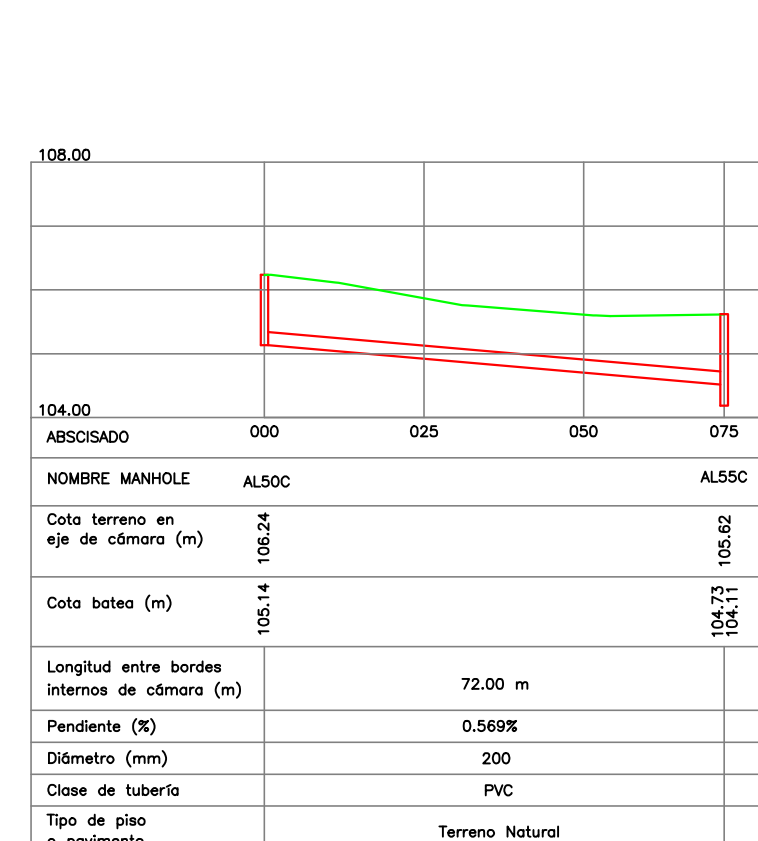

PERFIL MANHOLES 116C - 111C

PERFIL MANHOLES 116C - 114C

PERFIL MANHOLES 76C - 75C

PERFIL MANHOLES 75C - 74C

PERFIL MANHOLES 76C - 73C

PERFIL MANHOLES 72C - 73C

PERFIL MANHOLES 72C - 115C

PERFIL MANHOLES 76C - 82C

PERFIL MANHOLES 82C - 84C

PERFIL MANHOLES 85C - 84C

PERFIL MANHOLES 112C - 104C

PERFIL MANHOLES AL104C - AL106C

PERFIL MANHOLES AL79C - AL109C

PERFIL MANHOLES AL230C - AL250C

PERFIL MANHOLES AL49C - AL46C

PERFIL MANHOLES AL50C - AL52C

PERFIL MANHOLES AL50C - AL55C

PERFIL MANHOLES AL55C - AL60C

PERFIL MANHOLES AL49C - AL59C