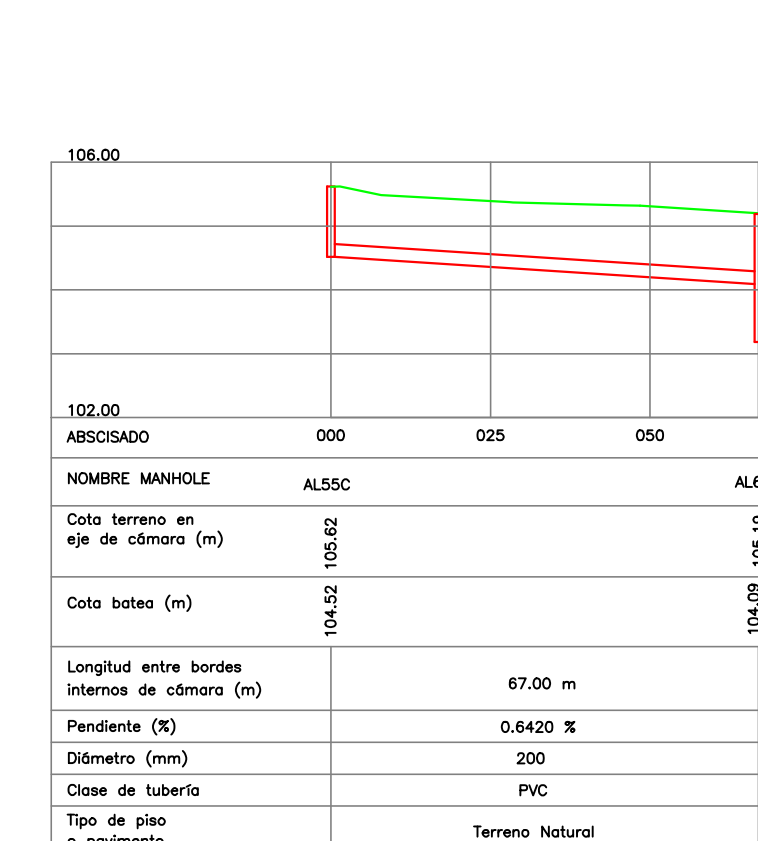

PERFIL MANHOLES 116C - 111C

PERFIL MANHOLES 116C - 114C

PERFIL MANHOLES 76C - 75C

PERFIL MANHOLES 75C - 74C

PERFIL MANHOLES 76C - 73C

PERFIL MANHOLES 72C - 73C

PERFIL MANHOLES 72C - 115C

PERFIL MANHOLES 76C - 82C

PERFIL MANHOLES 82C - 84C

PERFIL MANHOLES 85C - 84C

PERFIL MANHOLES 112C - 104C

PERFIL MANHOLES AL104C - AL106C

PERFIL MANHOLES AL79C - AL109C

PERFIL MANHOLES AL230C - AL250C

PERFIL MANHOLES AL49C - AL46C

PERFIL MANHOLES AL50C - AL52C

PERFIL MANHOLES AL50C - AL55C

PERFIL MANHOLES AL55C - AL60C

PERFIL MANHOLES AL49C - AL59C