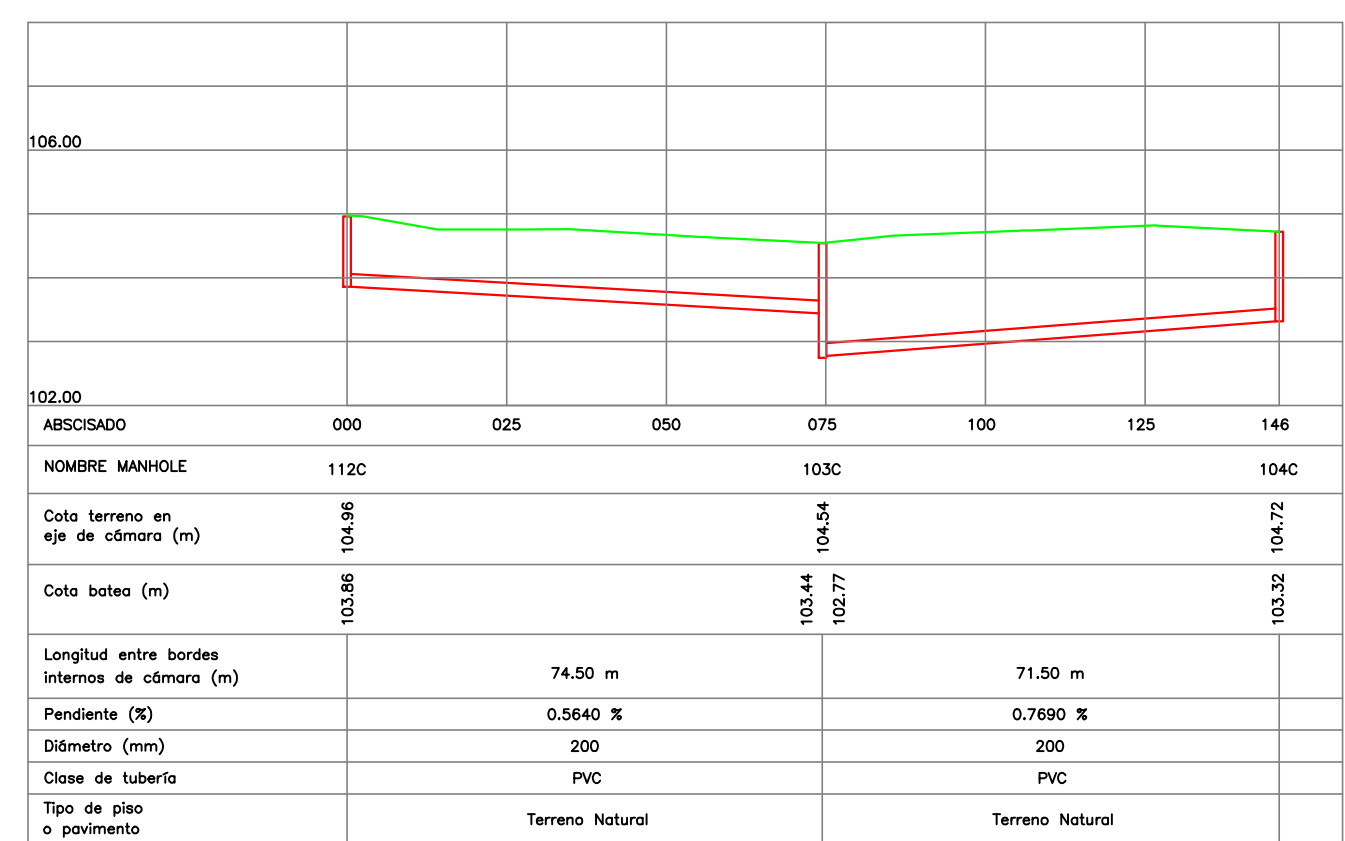

PERFIL MANHOLES 116C - 111C

PERFIL MANHOLES 116C - 114C

PERFIL MANHOLES 76C - 75C

PERFIL MANHOLES 75C - 74C

PERFIL MANHOLES 76C - 73C

PERFIL MANHOLES 72C - 73C

PERFIL MANHOLES 72C - 115C

PERFIL MANHOLES 76C - 82C

PERFIL MANHOLES 82C - 84C

PERFIL MANHOLES 85C - 84C

PERFIL MANHOLES 112C - 104C

PERFIL MANHOLES AL104C - AL106C

PERFIL MANHOLES AL79C - AL109C

PERFIL MANHOLES AL230C - AL250C

PERFIL MANHOLES AL49C - AL46C

PERFIL MANHOLES AL50C - AL52C

PERFIL MANHOLES AL50C - AL55C

PERFIL MANHOLES AL55C - AL60C

PERFIL MANHOLES AL49C - AL59C