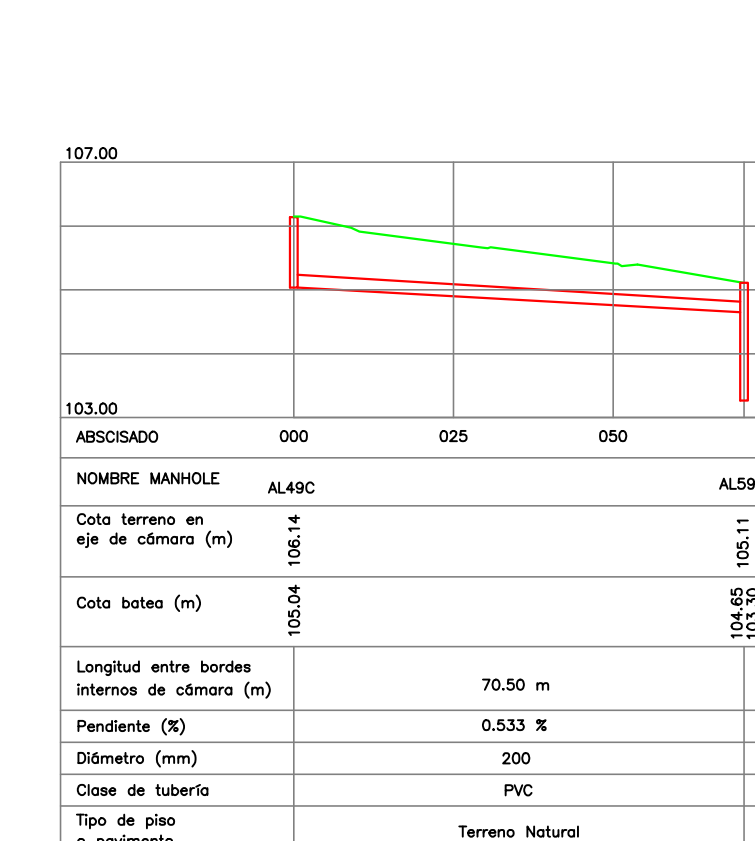

PERFIL MANHOLES 116C - 111C

PERFIL MANHOLES 116C - 114C

PERFIL MANHOLES 76C - 75C

PERFIL MANHOLES 75C - 74C

PERFIL MANHOLES 76C - 73C

PERFIL MANHOLES 72C - 73C

PERFIL MANHOLES 72C - 115C

PERFIL MANHOLES 76C - 82C

PERFIL MANHOLES 82C - 84C

PERFIL MANHOLES 85C - 84C

PERFIL MANHOLES 112C - 104C

PERFIL MANHOLES AL104C - AL106C

PERFIL MANHOLES AL79C - AL109C

PERFIL MANHOLES AL230C - AL250C

PERFIL MANHOLES AL49C - AL46C

PERFIL MANHOLES AL50C - AL52C

PERFIL MANHOLES AL50C - AL55C

PERFIL MANHOLES AL55C - AL60C

PERFIL MANHOLES AL49C - AL59C