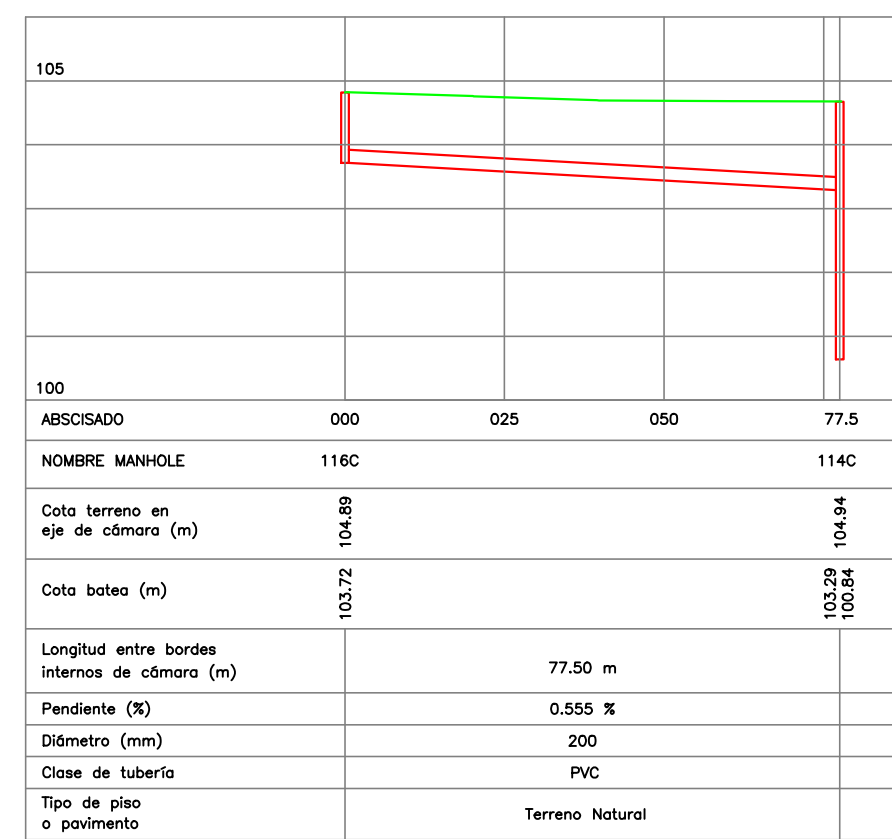

PERFIL MANHOLES 116C - 111C

PERFIL MANHOLES 116C - 114C

PERFIL MANHOLES 76C - 75C

PERFIL MANHOLES 75C - 74C

PERFIL MANHOLES 76C - 73C

PERFIL MANHOLES 72C - 73C

PERFIL MANHOLES 72C - 115C

PERFIL MANHOLES 76C - 82C

PERFIL MANHOLES 82C - 84C

PERFIL MANHOLES 85C - 84C

PERFIL MANHOLES 112C - 104C

PERFIL MANHOLES AL104C - AL106C

PERFIL MANHOLES AL79C - AL109C

PERFIL MANHOLES AL230C - AL250C

PERFIL MANHOLES AL49C - AL46C

PERFIL MANHOLES AL50C - AL52C

PERFIL MANHOLES AL50C - AL55C

PERFIL MANHOLES AL55C - AL60C

PERFIL MANHOLES AL49C - AL59C