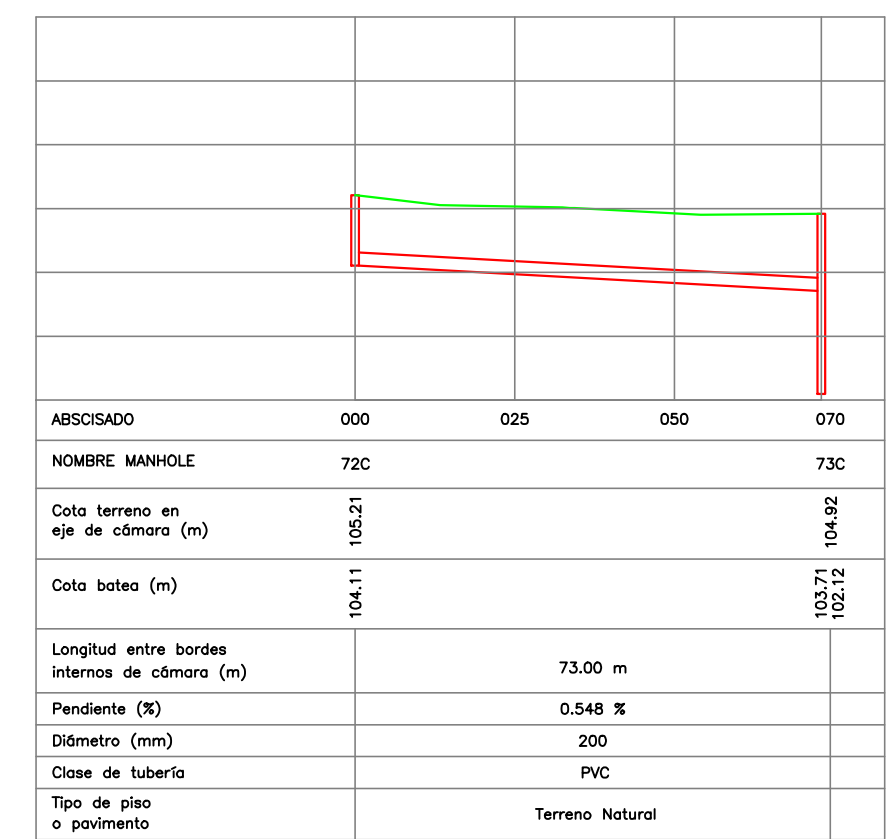

PERFIL MANHOLES 116C - 111C

PERFIL MANHOLES 116C - 114C

PERFIL MANHOLES 76C - 75C

PERFIL MANHOLES 75C - 74C

PERFIL MANHOLES 76C - 73C

PERFIL MANHOLES 72C - 73C

PERFIL MANHOLES 72C - 115C

PERFIL MANHOLES 76C - 82C

PERFIL MANHOLES 82C - 84C

PERFIL MANHOLES 85C - 84C

PERFIL MANHOLES 112C - 104C

PERFIL MANHOLES AL104C - AL106C

PERFIL MANHOLES AL79C - AL109C

PERFIL MANHOLES AL230C - AL250C

PERFIL MANHOLES AL49C - AL46C

PERFIL MANHOLES AL50C - AL52C

PERFIL MANHOLES AL50C - AL55C

PERFIL MANHOLES AL55C - AL60C

PERFIL MANHOLES AL49C - AL59C