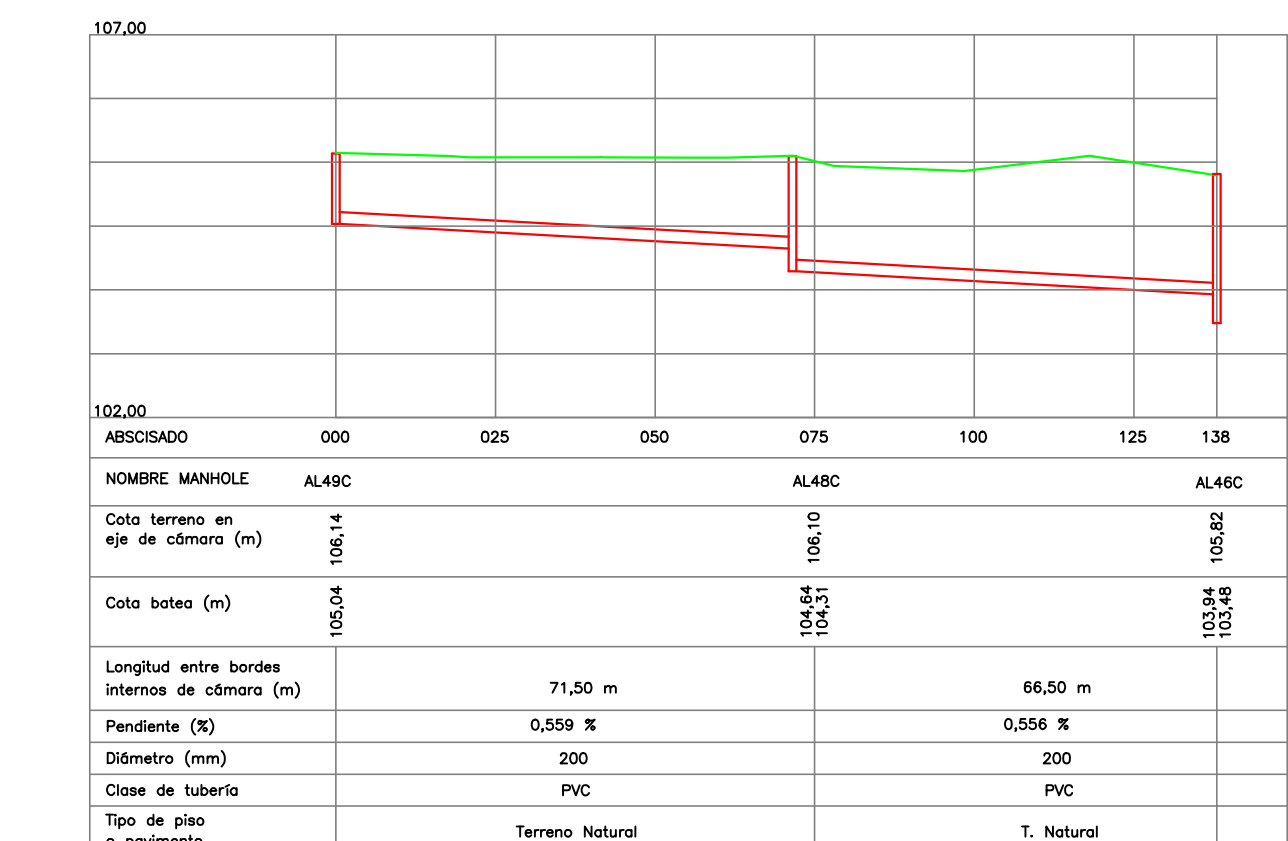

PERFIL MANHOLES 116C - 111C

PERFIL MANHOLES 116C - 114C

PERFIL MANHOLES 76C - 75C

PERFIL MANHOLES 75C - 74C

PERFIL MANHOLES 76C - 73C

PERFIL MANHOLES 72C - 73C

PERFIL MANHOLES 72C - 115C

PERFIL MANHOLES 76C - 82C

PERFIL MANHOLES 82C - 84C

PERFIL MANHOLES 85C - 84C

PERFIL MANHOLES 112C - 104C

PERFIL MANHOLES AL104C - AL106C

PERFIL MANHOLES AL79C - AL109C

PERFIL MANHOLES AL230C - AL250C

PERFIL MANHOLES AL49C - AL46C

PERFIL MANHOLES AL50C - AL52C

PERFIL MANHOLES AL50C - AL55C

PERFIL MANHOLES AL55C - AL60C

PERFIL MANHOLES AL49C - AL59C