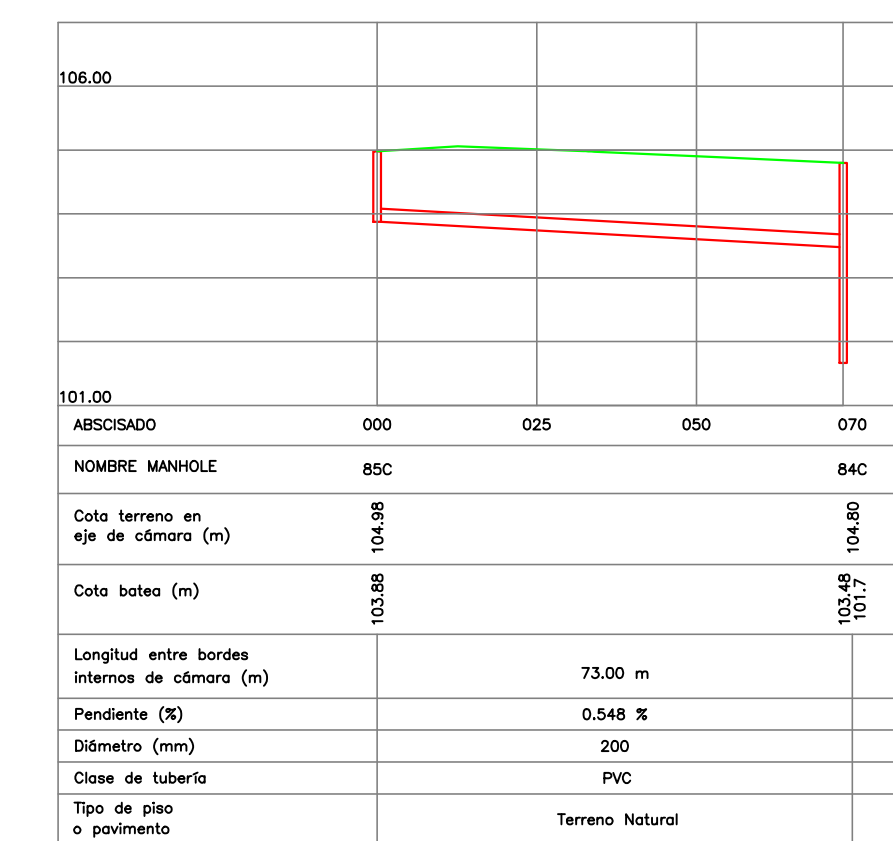

PERFIL MANHOLES 116C - 111C

PERFIL MANHOLES 116C - 114C

PERFIL MANHOLES 76C - 75C

PERFIL MANHOLES 75C - 74C

PERFIL MANHOLES 76C - 73C

PERFIL MANHOLES 72C - 73C

PERFIL MANHOLES 72C - 115C

PERFIL MANHOLES 76C - 82C

PERFIL MANHOLES 82C - 84C

PERFIL MANHOLES 85C - 84C

PERFIL MANHOLES 112C - 104C

PERFIL MANHOLES AL104C - AL106C

PERFIL MANHOLES AL79C - AL109C

PERFIL MANHOLES AL230C - AL250C

PERFIL MANHOLES AL49C - AL46C

PERFIL MANHOLES AL50C - AL52C

PERFIL MANHOLES AL50C - AL55C

PERFIL MANHOLES AL55C - AL60C

PERFIL MANHOLES AL49C - AL59C