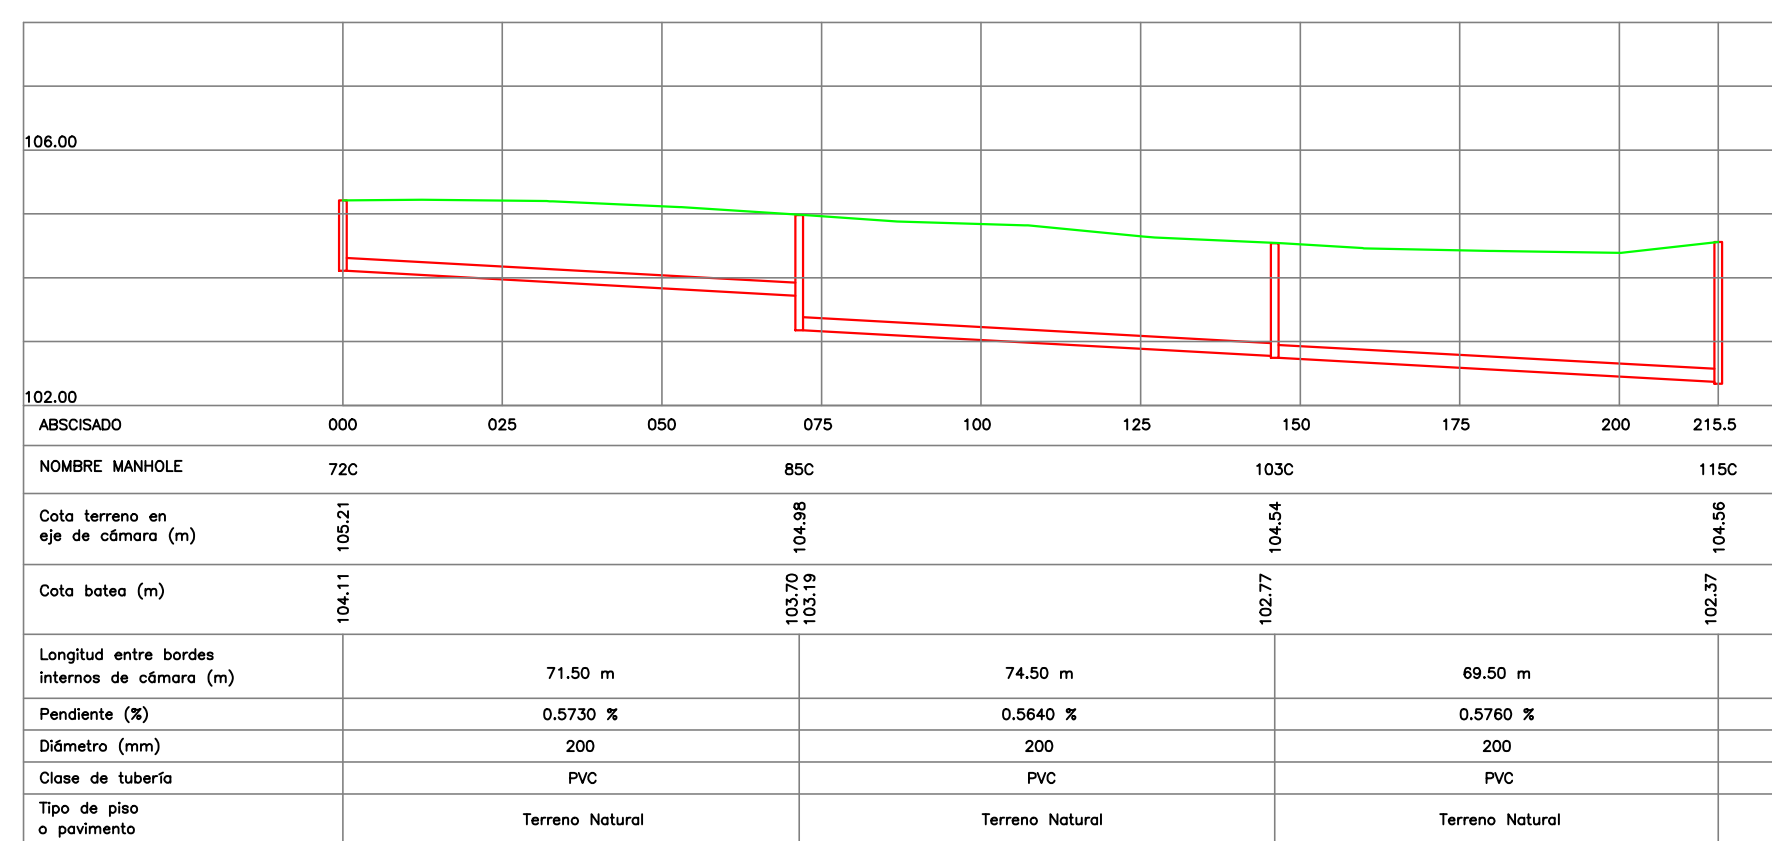

PERFIL MANHOLES 116C - 111C

PERFIL MANHOLES 116C - 114C

PERFIL MANHOLES 76C - 75C

PERFIL MANHOLES 75C - 74C

PERFIL MANHOLES 76C - 73C

PERFIL MANHOLES 72C - 73C

PERFIL MANHOLES 72C - 115C

PERFIL MANHOLES 76C - 82C

PERFIL MANHOLES 82C - 84C

PERFIL MANHOLES 85C - 84C

PERFIL MANHOLES 112C - 104C

PERFIL MANHOLES AL104C - AL106C

PERFIL MANHOLES AL79C - AL109C

PERFIL MANHOLES AL230C - AL250C

PERFIL MANHOLES AL49C - AL46C

PERFIL MANHOLES AL50C - AL52C

PERFIL MANHOLES AL50C - AL55C

PERFIL MANHOLES AL55C - AL60C

PERFIL MANHOLES AL49C - AL59C