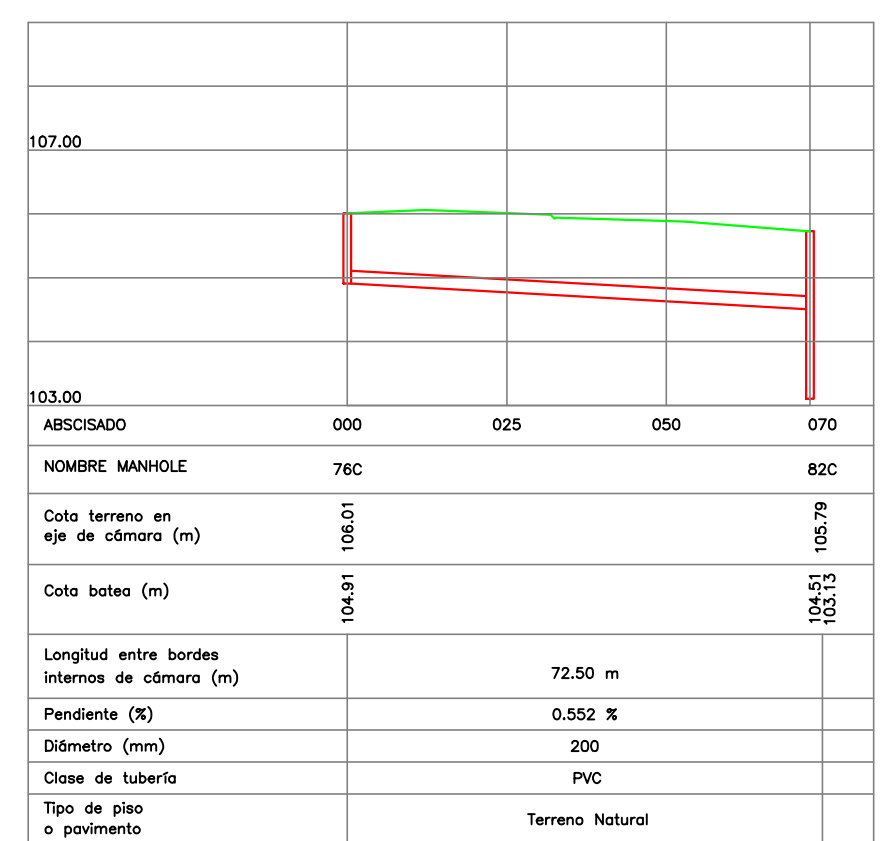

PERFIL MANHOLES 116C - 111C

PERFIL MANHOLES 116C - 114C

PERFIL MANHOLES 76C - 75C

PERFIL MANHOLES 75C - 74C

PERFIL MANHOLES 76C - 73C

PERFIL MANHOLES 72C - 73C

PERFIL MANHOLES 72C - 115C

PERFIL MANHOLES 76C - 82C

PERFIL MANHOLES 82C - 84C

PERFIL MANHOLES 85C - 84C

PERFIL MANHOLES 112C - 104C

PERFIL MANHOLES AL104C - AL106C

PERFIL MANHOLES AL79C - AL109C

PERFIL MANHOLES AL230C - AL250C

PERFIL MANHOLES AL49C - AL46C

PERFIL MANHOLES AL50C - AL52C

PERFIL MANHOLES AL50C - AL55C

PERFIL MANHOLES AL55C - AL60C

PERFIL MANHOLES AL49C - AL59C