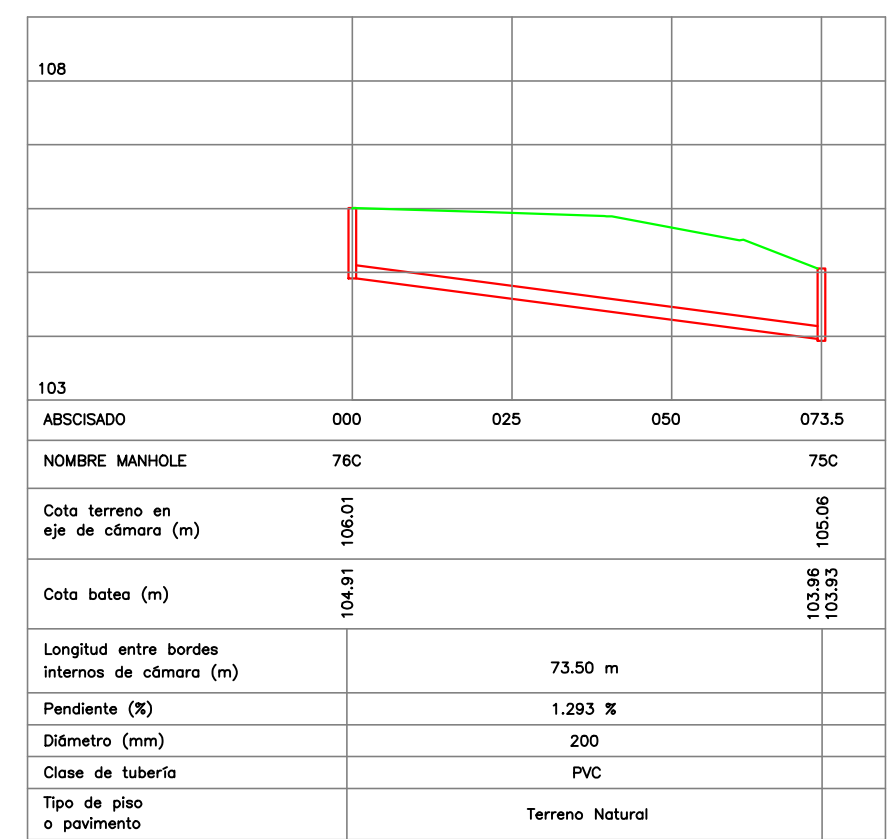

PERFIL MANHOLES 116C - 111C

PERFIL MANHOLES 116C - 114C

PERFIL MANHOLES 76C - 75C

PERFIL MANHOLES 75C - 74C

PERFIL MANHOLES 76C - 73C

PERFIL MANHOLES 72C - 73C

PERFIL MANHOLES 72C - 115C

PERFIL MANHOLES 76C - 82C

PERFIL MANHOLES 82C - 84C

PERFIL MANHOLES 85C - 84C

PERFIL MANHOLES 112C - 104C

PERFIL MANHOLES AL104C - AL106C

PERFIL MANHOLES AL79C - AL109C

PERFIL MANHOLES AL230C - AL250C

PERFIL MANHOLES AL49C - AL46C

PERFIL MANHOLES AL50C - AL52C

PERFIL MANHOLES AL50C - AL55C

PERFIL MANHOLES AL55C - AL60C

PERFIL MANHOLES AL49C - AL59C