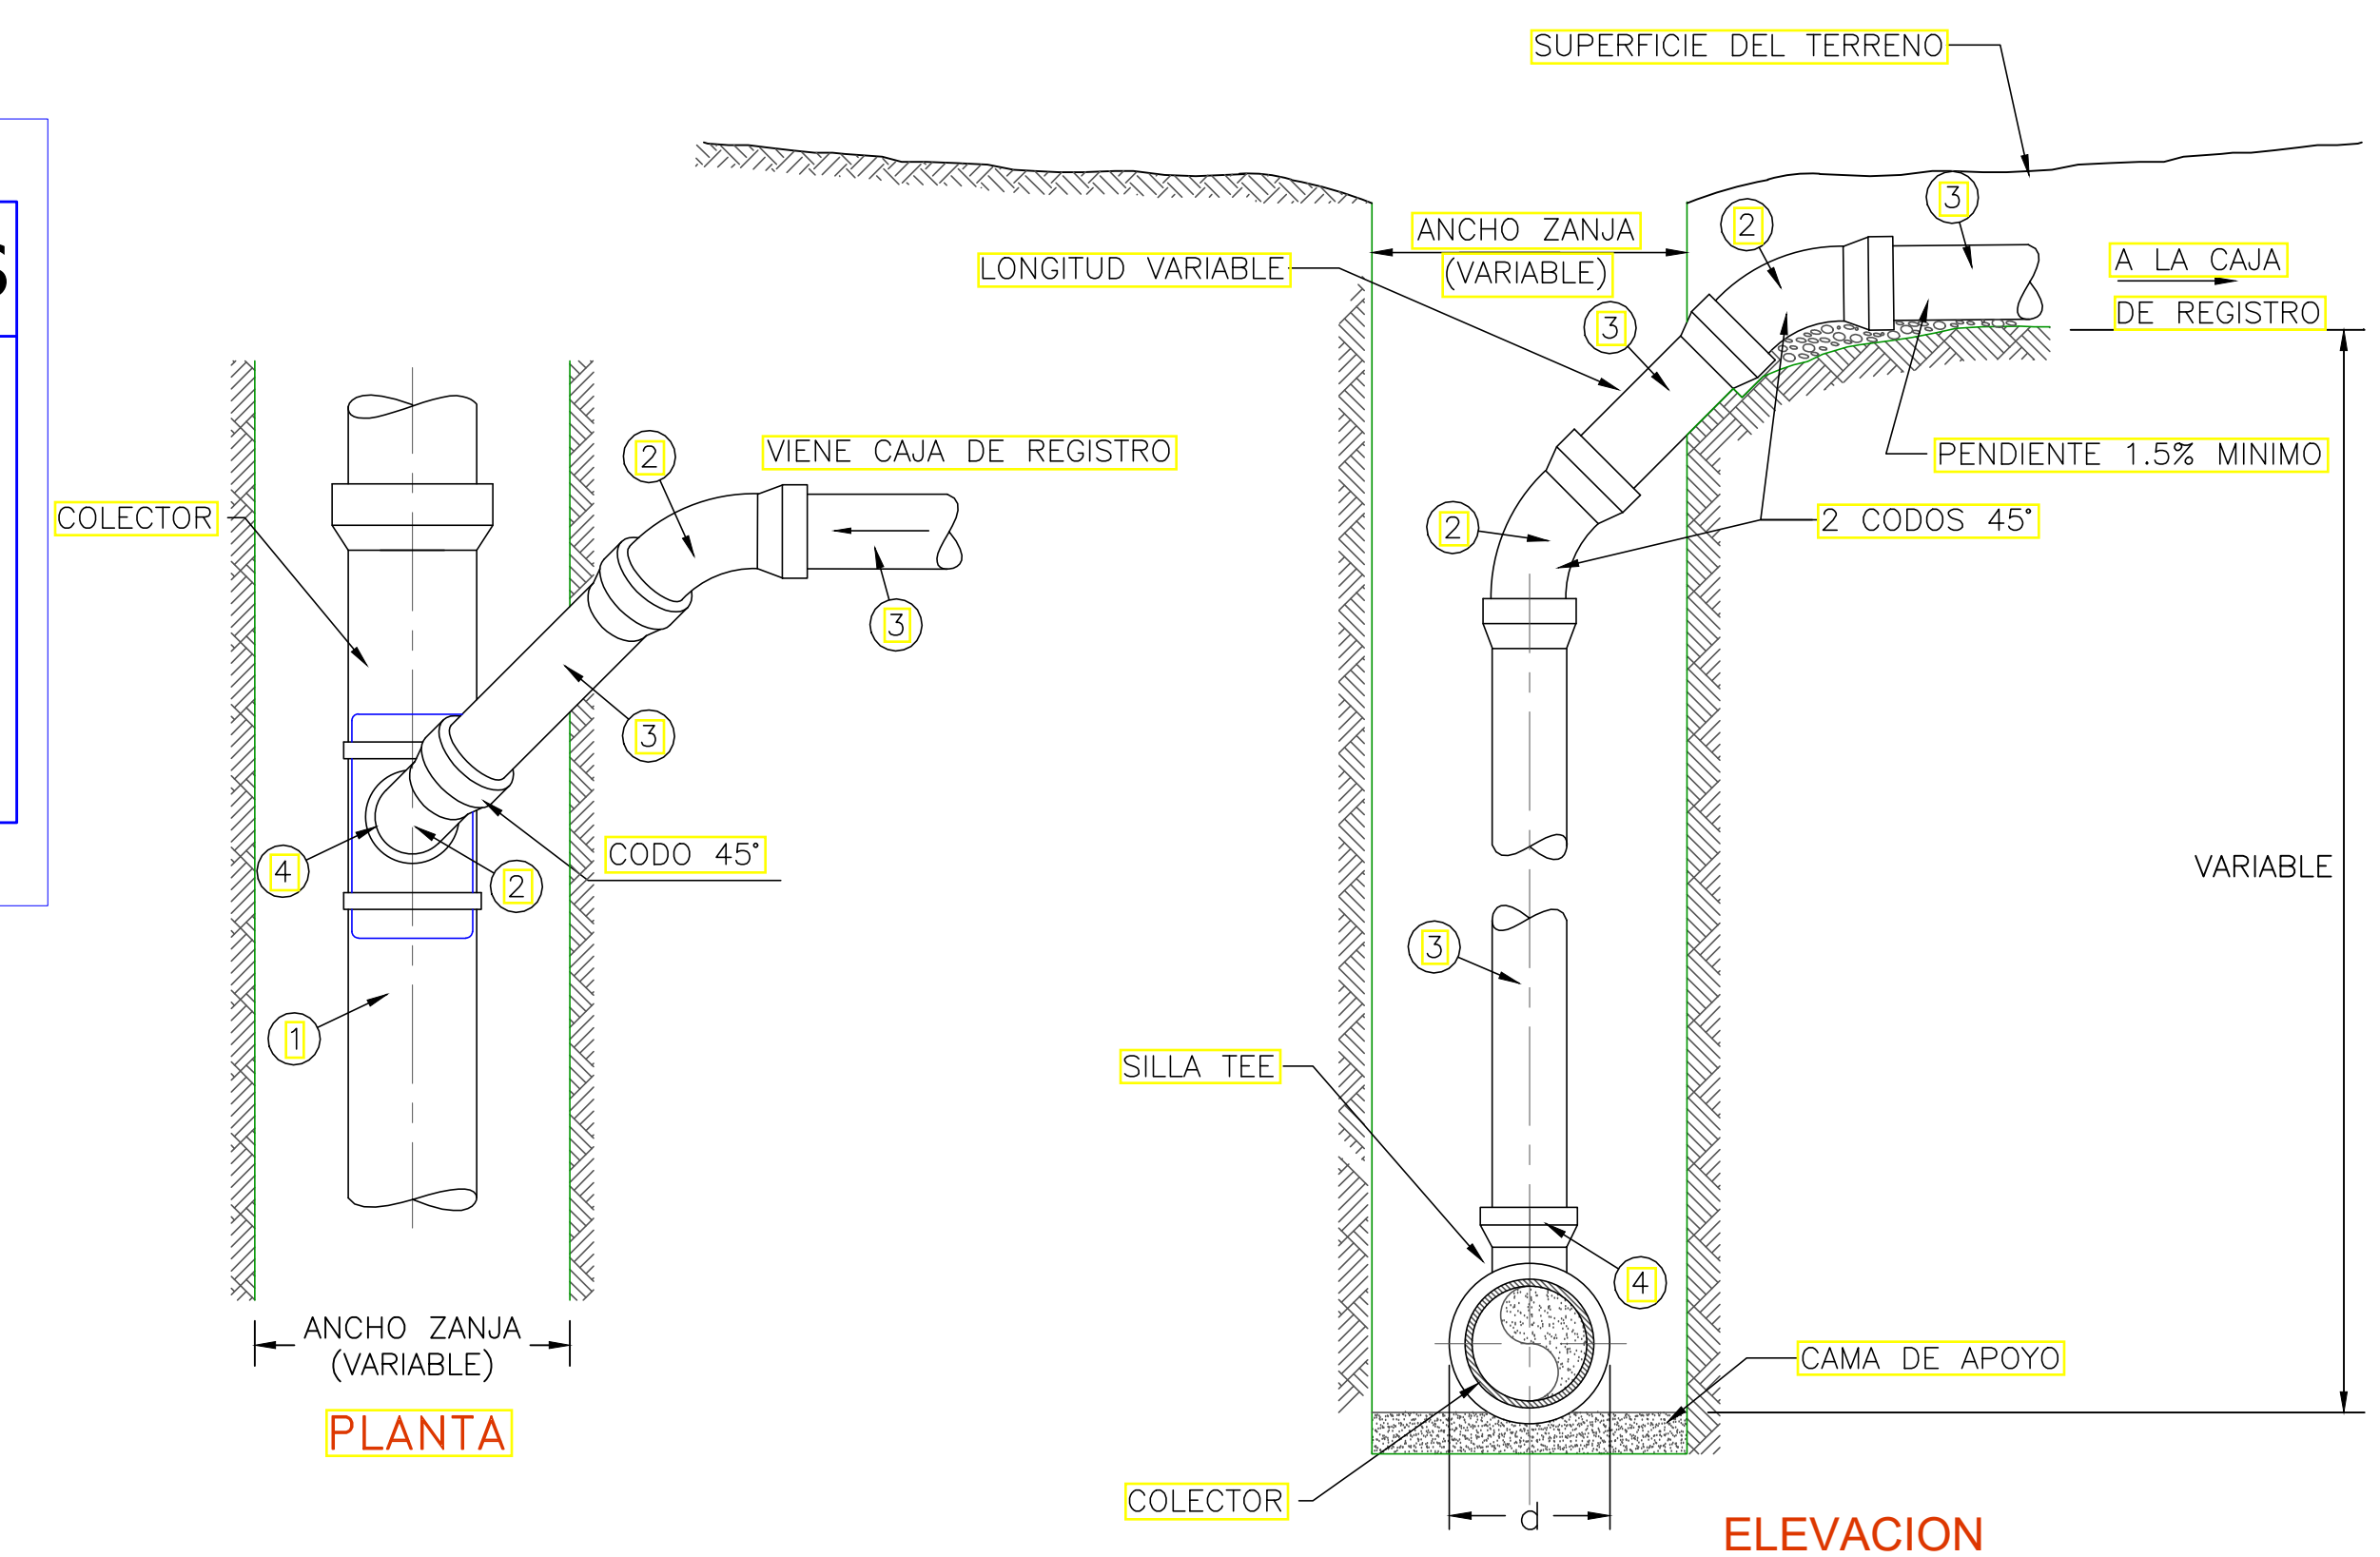

PLANTA TIPICA DE CONEXIONES DOMICILIARIAS A TUBERIA PVC

1:75

SECCION DE CONEXION DOMICILIARIA A TUBERIA

1:75

DETALLE 1

CONEXION LATERAL AL COLECTOR

S/C

RELACIÓN DE ACCESORIOS DOMICILIARIAS	
Accesorios	
①	Colector Tub. PVC Perf. 200 mm
②	Codo 45° PCV 160 mm - 6"
③	Tubería PVC Perf. 160 mm - 6"
④	Silla Yee PVC 200mm x 160mm - 8" x 6"

DETALLE 2

CONEXION LATERAL PROFUNDO AL COLECTOR

S/C