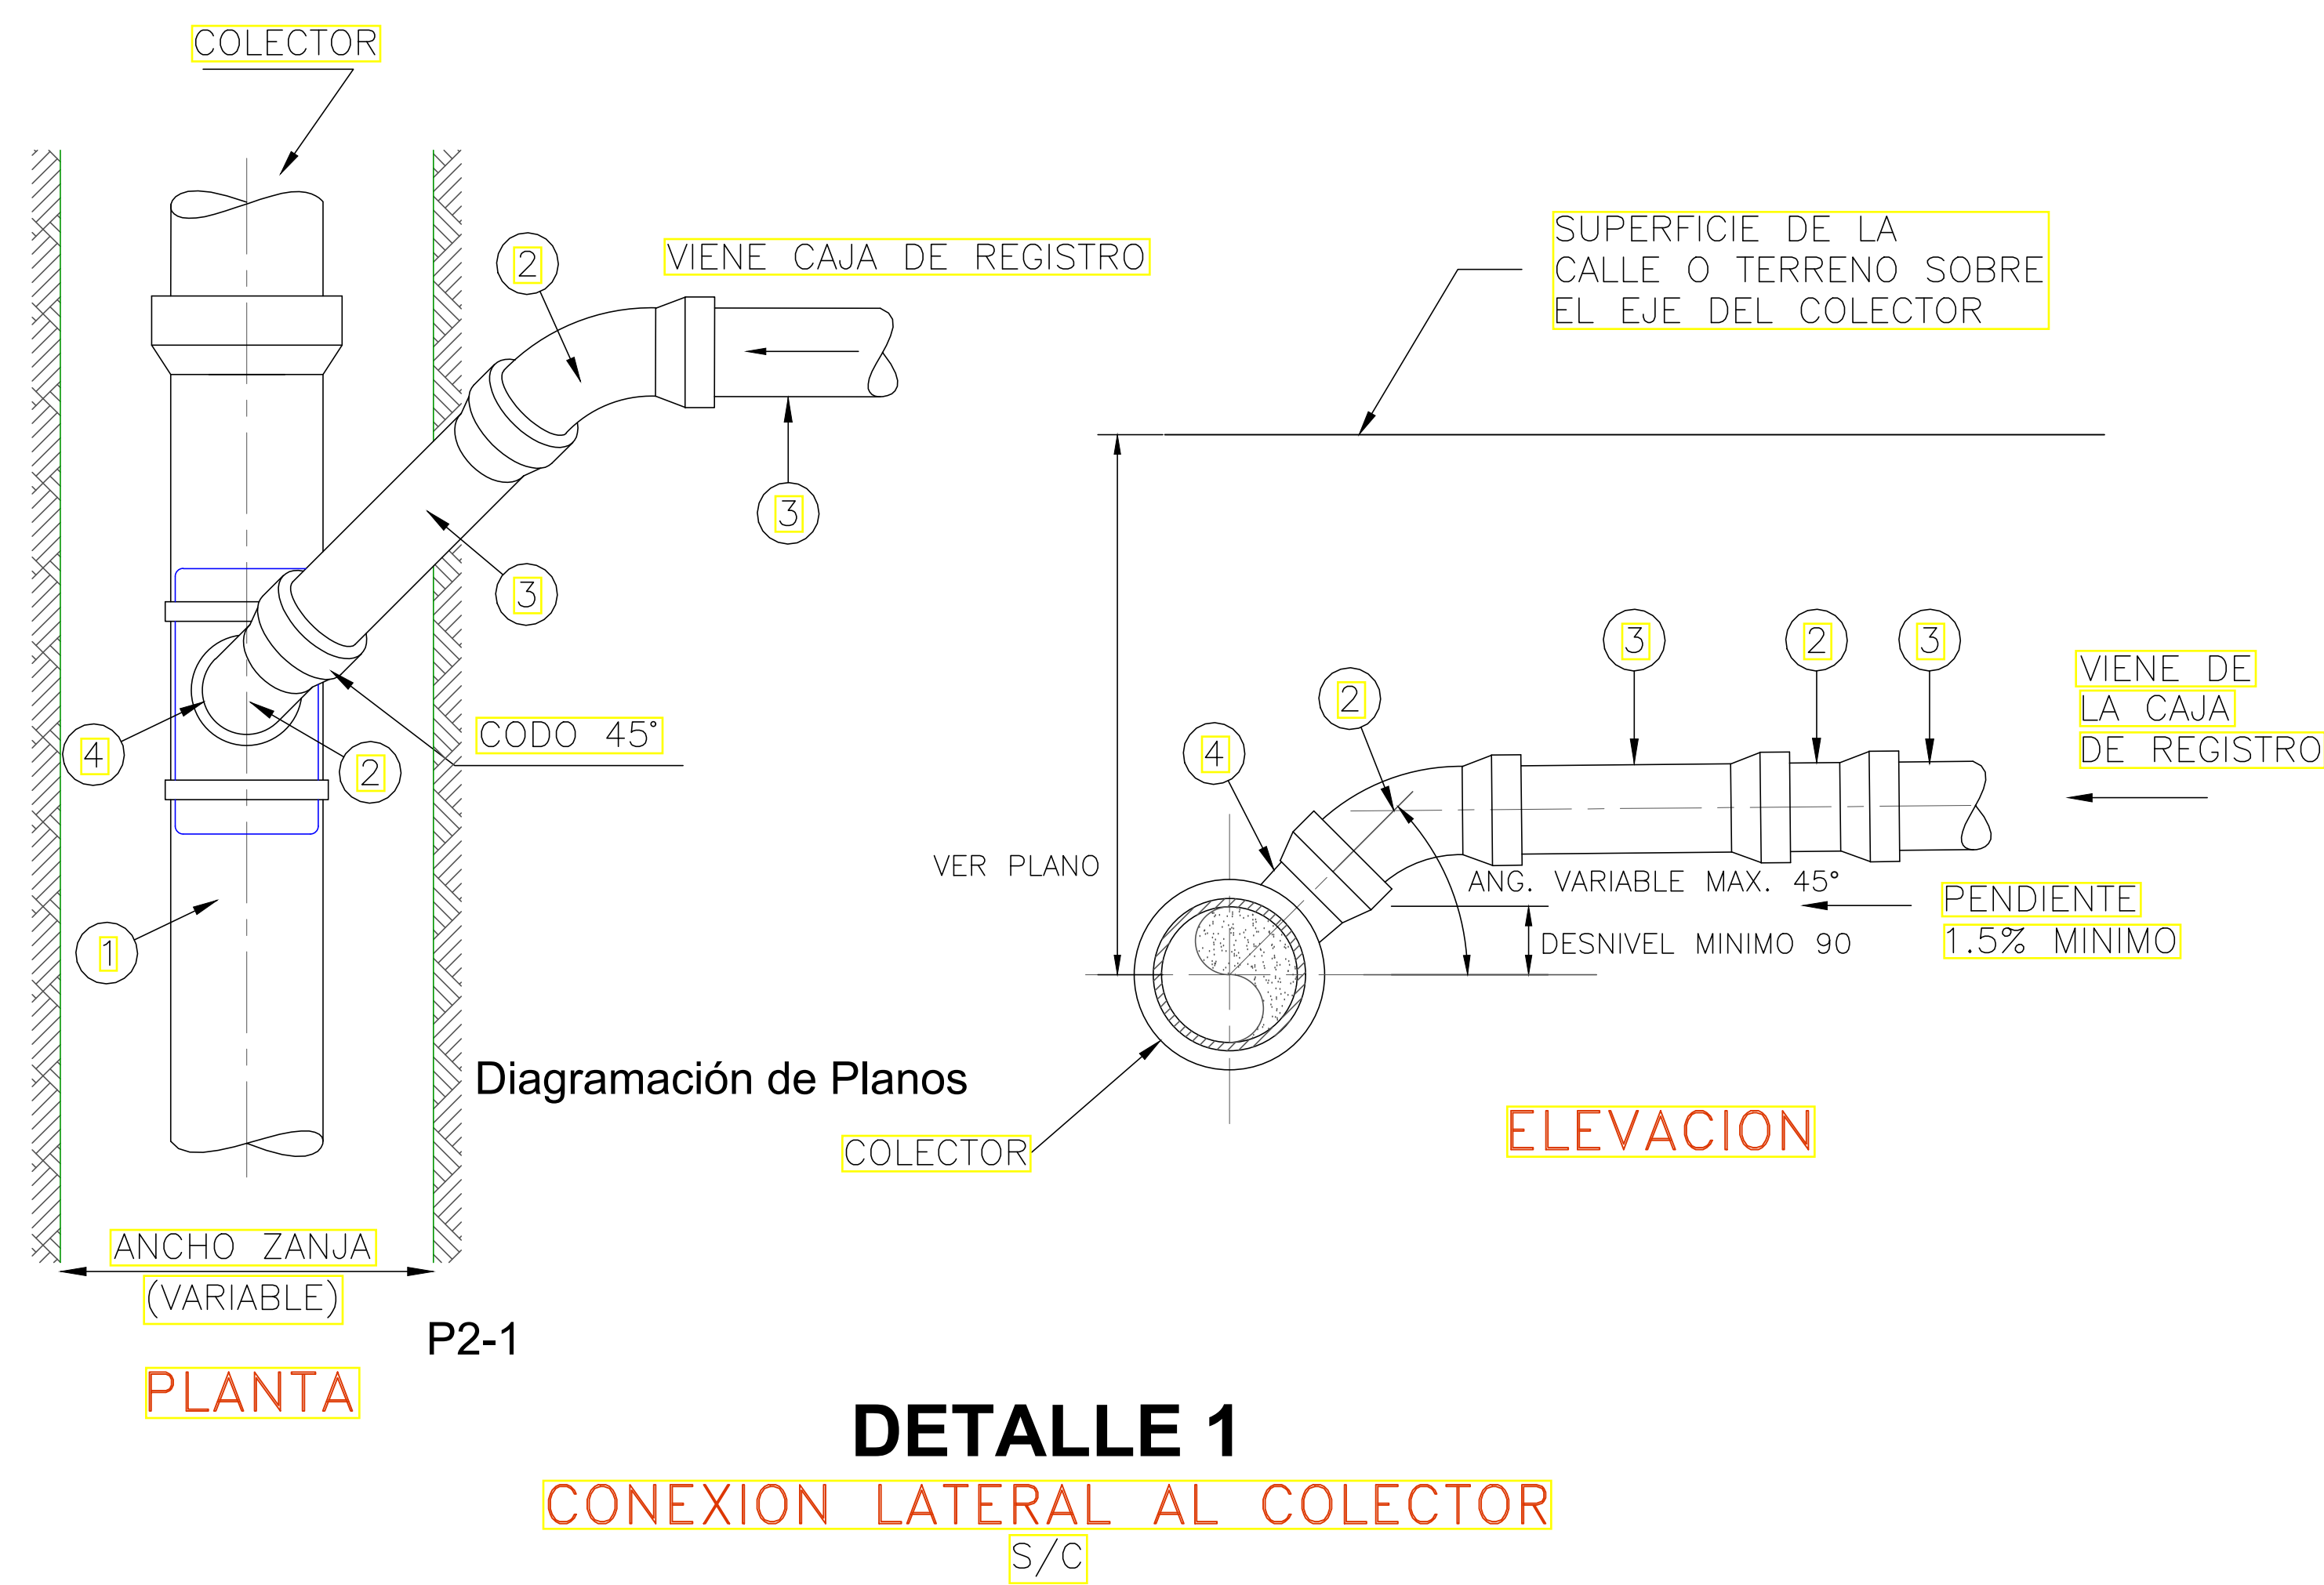

PLANTA TIPICA DE CONEXIONES DOMICILIARIAS A TUBERIA PVC

1:75

SECCION DE CONEXION DOMICILIARIA A TUBERIA

1:75

DETALLE 1

CONEXION LATERAL AL COLECTOR

S/C

RELACIÓN DE ACCESORIOS DOMICILIARIAS	
Accesorios	
①	Colector Tub. PVC Perf. 200 mm
②	Codo 45° PCV 160 mm - 6"
③	Tubería PVC Perf. 160 mm - 6"
④	Silla Yee PVC 200mm x 160mm - 8" x 6"

DETALLE 2

CONEXION LATERAL PROFUNDO AL COLECTOR

S/C