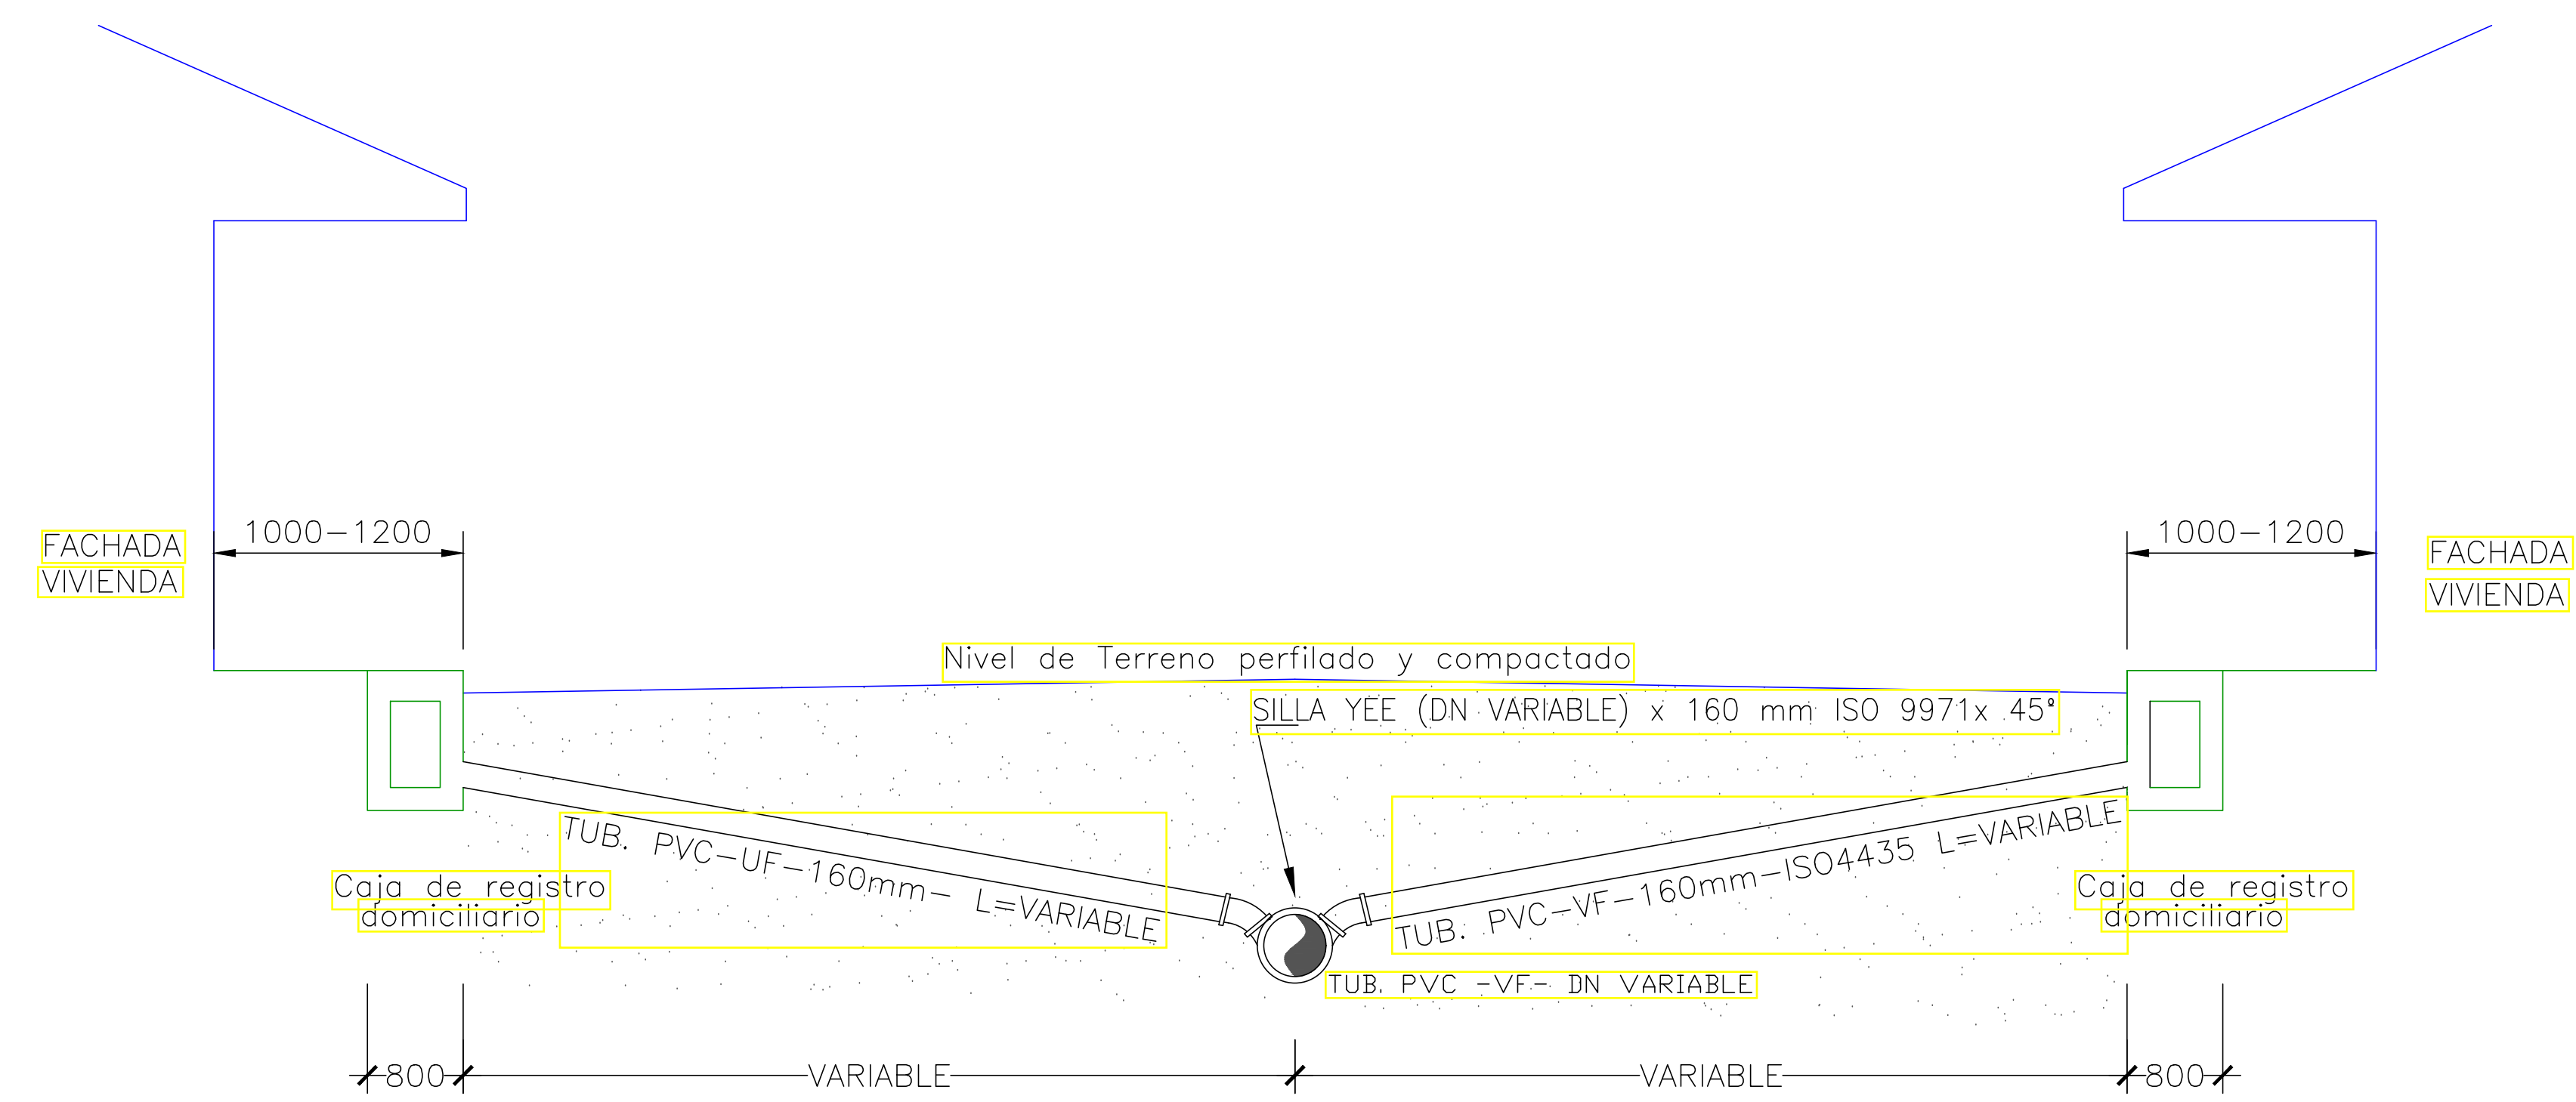

PLANTA TIPICA DE CONEXIONES DOMICILIARIAS A TUBERIA PVC

1:75

SECCION DE CONEXION DOMICILIARIA A TUBERIA

1:75

DETALLE 1

CONEXION LATERAL AL COLECTOR

S/C

RELACIÓN DE ACCESORIOS DOMICILIARIAS	
Accesorios	
①	Colector Tub. PVC Perf. 200 mm
②	Codo 45° PCV 160 mm - 6"
③	Tubería PVC Perf. 160 mm - 6"
④	Silla Yee PVC 200mm x 160mm - 8" x 6"

DETALLE 2

CONEXION LATERAL PROFUNDO AL COLECTOR

S/C