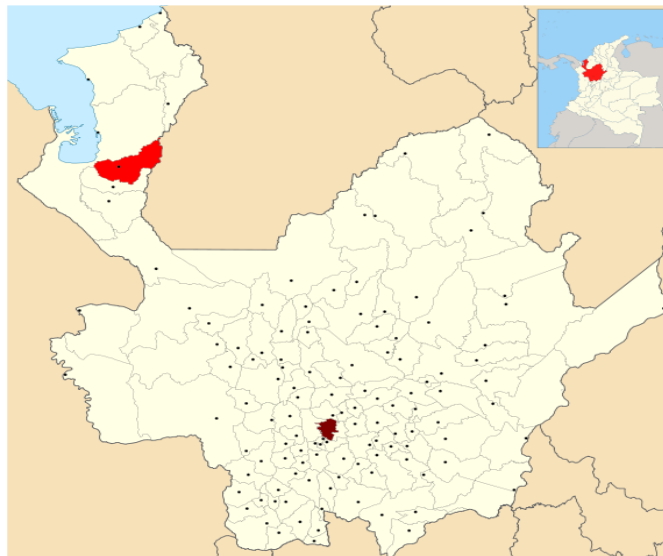

De conformidad con lo dispuesto en el numeral 1.11 Adendas del Subcapítulo I del Capítulo II de los Términos de Referencia de la presente convocatoria, se modifica el numeral 1.2. “**LOCALIZACION DEL PROYECTO**” el Subcapítulo I del Capítulo II de los Términos de Referencia de la Convocatoria **PAF-ATF-O-018-2016**, en el sentido de precisar que el proyecto está localizado en el municipio de **APARTADO** departamento de **ANTIOQUIA** y no en el Departamento del **CHOCO** como quedó indicado en los Términos de Referencia. En consecuencia se procede a modificar el numeral en los siguientes términos:

1. Se modifica el numeral 1.2. **LOCALIZACION DEL PROYECTO**, del Subcapítulo I del Capítulo II de los Términos de Referencia, el cual queda así:

“1.2. LOCALIZACIÓN DEL PROYECTO

El lugar de ejecución del proyecto es en el municipio de **APARTADÓ** en el departamento de **CHOCÓ** **ANTIOQUIA**.

Figura 1 – Localización General del Proyecto - (Fuente: http://www.apartado-antioquia.gov.co/mapas_municipio.shtml?apc=bcxx-1-&x=3174813)

Apartadó se encuentra ubicado en la zona noroeste del Departamento de Antioquia en las coordenadas 7°52' 40" de latitud norte y 76° 37' 44" de longitud oeste, hace parte del denominado Urabá Antioqueño con los municipios de Arboletes, Turbo, Necoclí, San Juan de Urabá, San Pedro de Urabá, Chigorodó, Carepa, Mutatá, Vigía del Fuerte y Murindó; al mismo tiempo, forma parte del eje bananero con los municipios de Chigorodó, Turbo y Carepa."